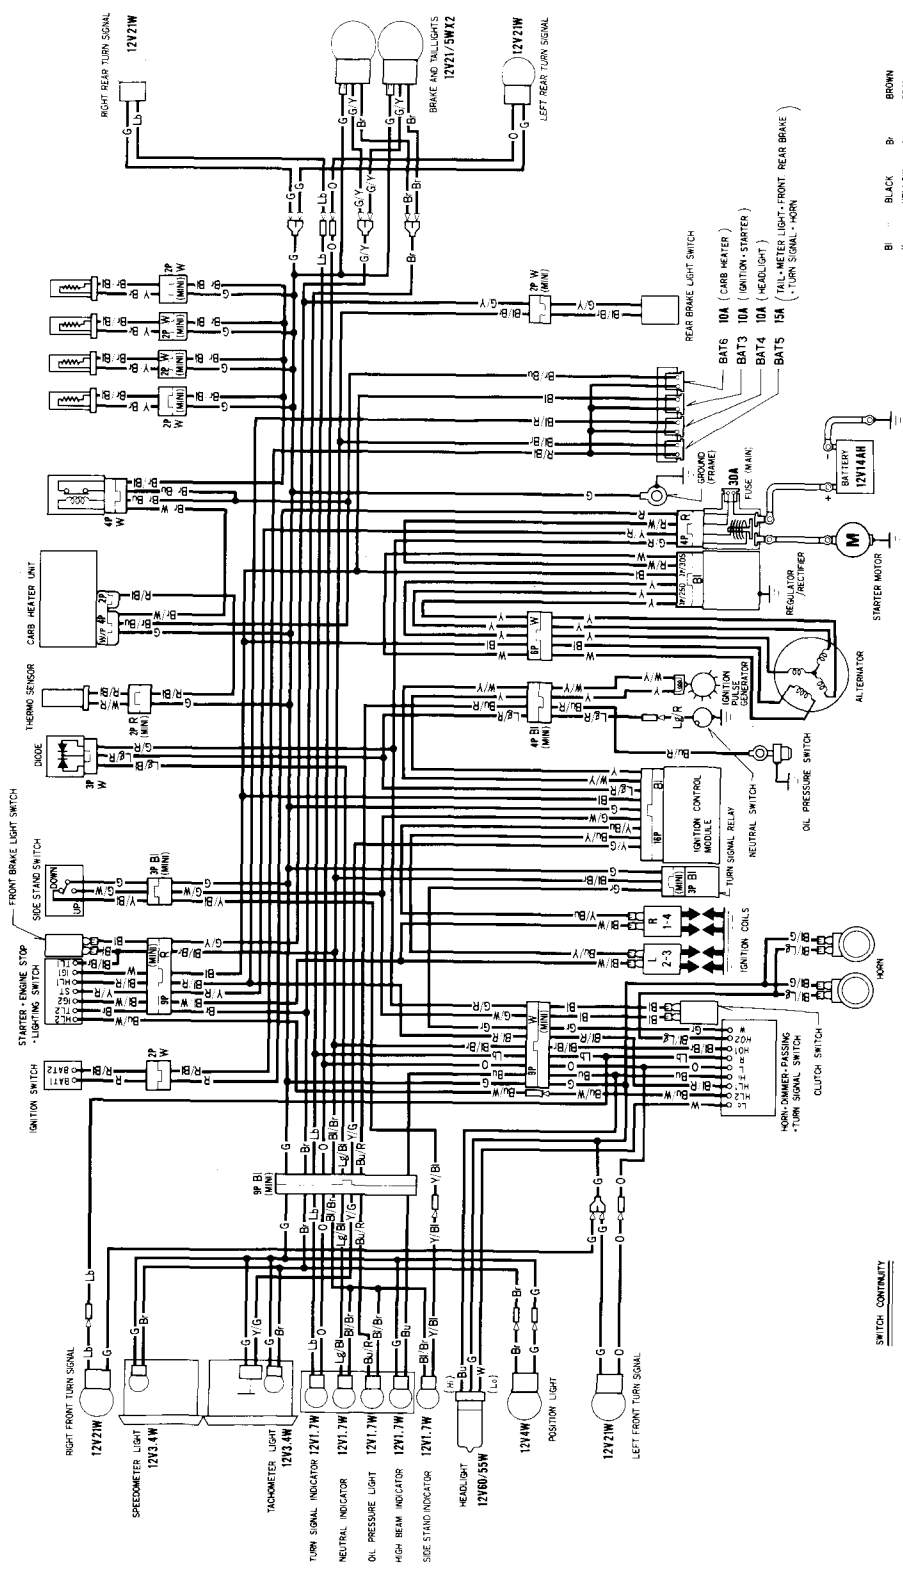

CB750F2 (E)

SWITCH CONTINUITY

- B ... BLACK
- Y ... YELLOW
- BL ... BLUE
- G ... GREEN
- R ... RED
- W ... WHITE
- B ... BROWN
- O ... ORANGE
- L ... LIGHT BLUE
- LG ... LIGHT GREEN
- P ... PINK
- GR ... GRAY

0030Z - MW3 - 9700