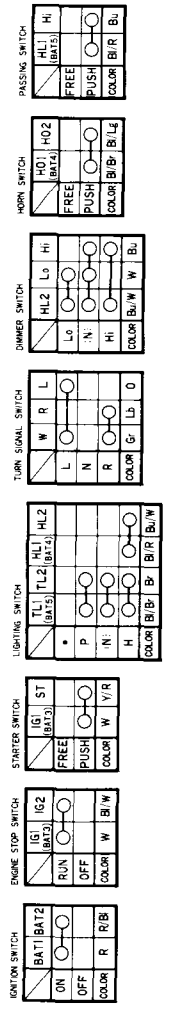

CB750F2 (E)

SWITCH CONTINUITY

- B ... BLACK
- Y ... YELLOW
- BL ... BLUE
- G ... GREEN
- R ... RED
- W ... WHITE
- B ... BROWN
- O ... ORANGE
- L ... LIGHT BLUE
- LG ... LIGHT GREEN
- P ... PINK
- GR ... GRAY

0030Z - MW3 - 9700