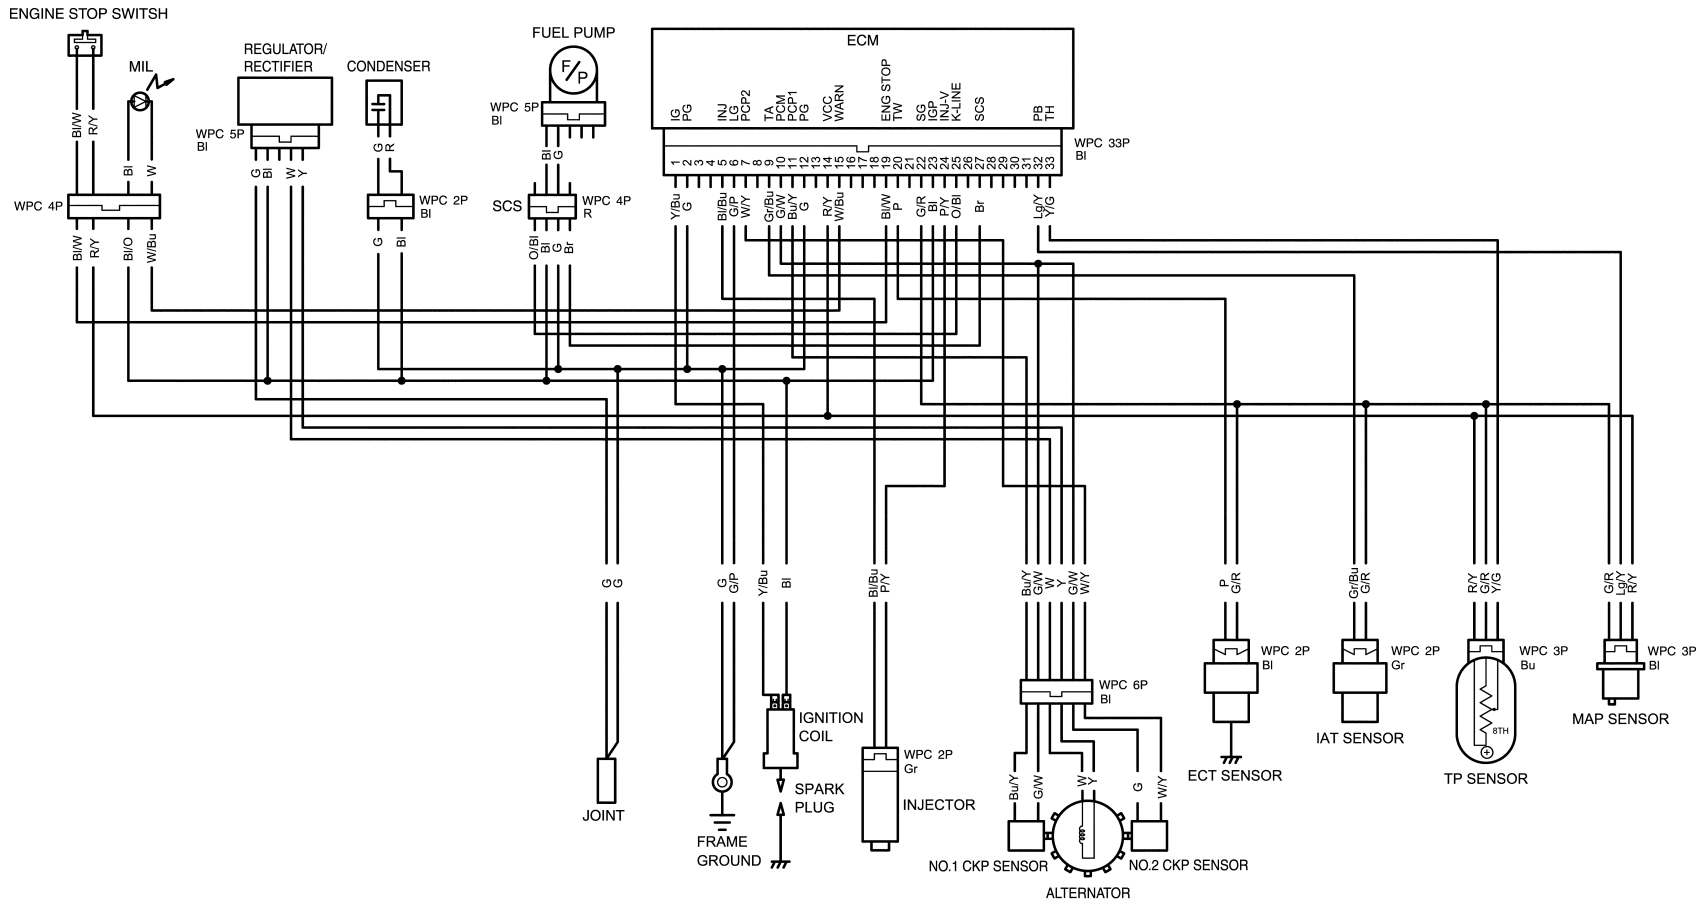

Wiring Diagram

ENGINE STOP SWITCH		
	E	IG
	FREE	
	PUSH	
COLOR	BI/W	R/Y

BI	BLACK	Br	BROWN
Y	YELLOW	O	ORANGE
Bu	BLUE	Lb	LIGHT BLUE
G	GREEN	Lg	LIGHT GREEN
R	RED	P	PINK
W	WHITE	Gr	GRAY