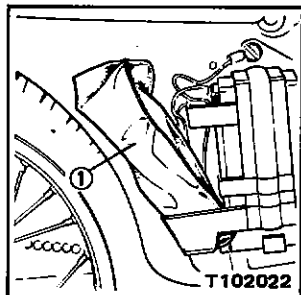

Tool kit

Listed below are the items included in the tool kit (1).

- 10 x 12mm open end wrench
- 14 x 17mm open end wrench
- Pliers
- No.2 screwdriver
- No.2 cross point screwdriver
- No.3 cross point screwdriver
- Screwdriver grip
- 23mm x spark plug wrench
- Handle lever
- Tool bag

Bolsa de herramientas

La bolsa de herramientas (1) contiene las herramientas indicadas a continuación:

- Llave de boca 10 x 12mm
- Llave de boca 14 x 17mm
- Alicates
- Atornillador No.2
- Atornillador de puntos cruzados No.2
- Atornillador de puntos cruzados No.3
- Puno de atornillador
- Llave para bujías y 23mm
- Mango para la llave
- Saco de herramientas