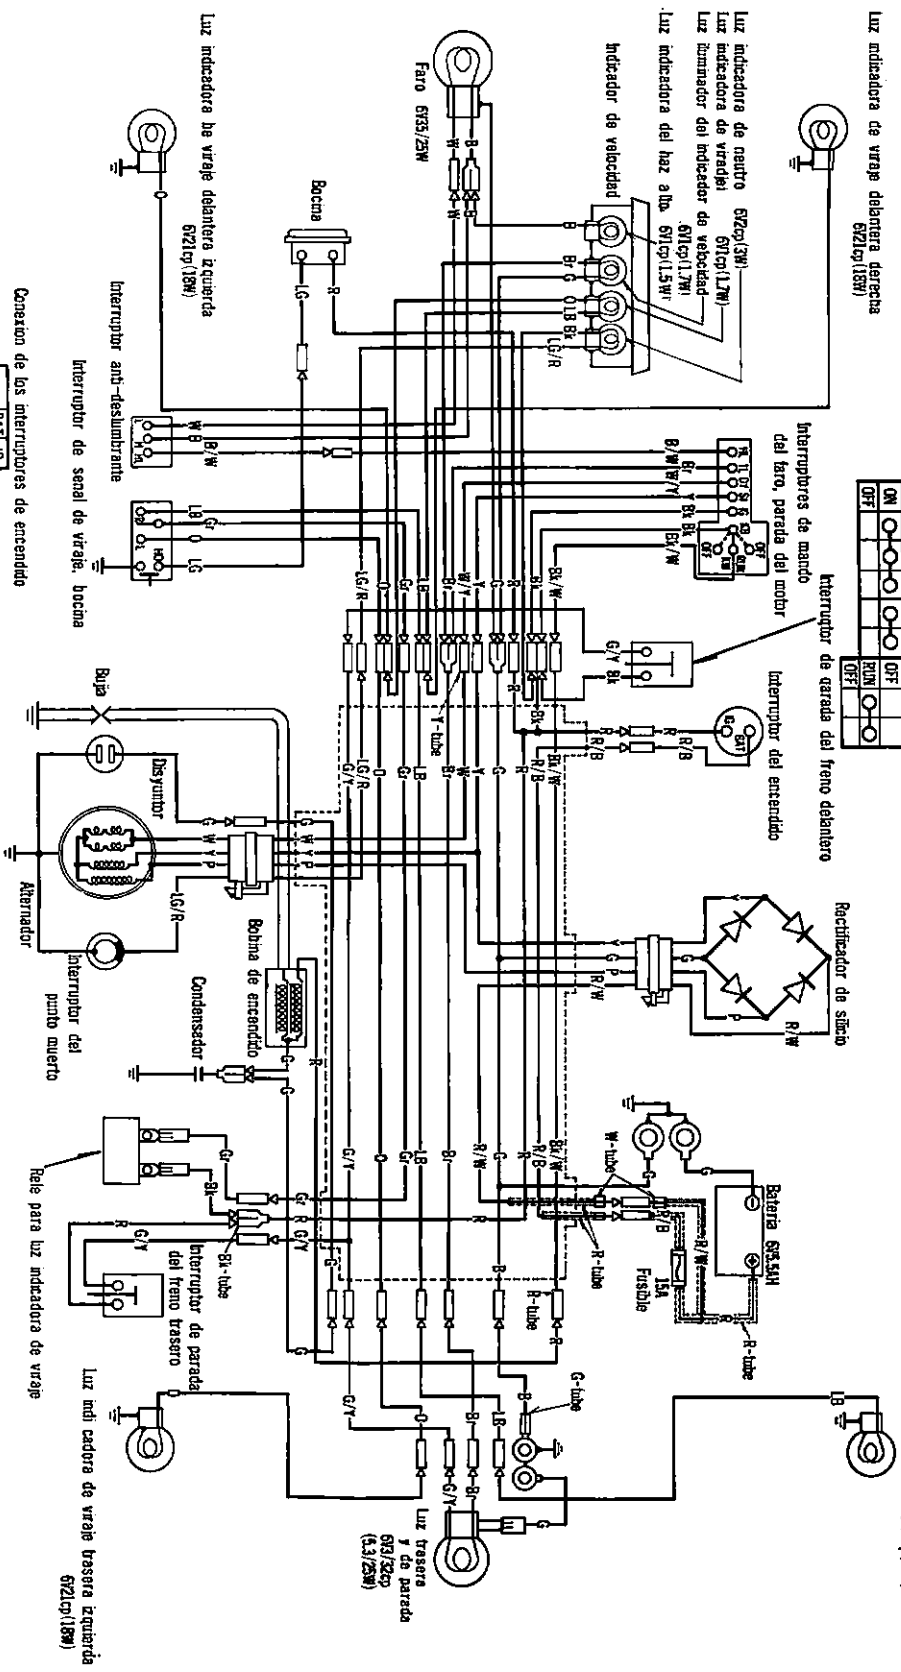

CT90K6 DIAGAMA DE ALAMBRAO

Conexion de los interruptores de mando del faro, parada del motor

ON	TL	HL	IG	DT	SI	KBI	KW
OFF							

Conexion de los interruptores de encendido

ON	BAT	IG
OFF		

OFF	H	L	RL	R	L
ON					

OFF	H	L	RL	R	L
ON					

OFF	FREE	HOT	E
ON			

Conexion de los interruptores de anti-deslumbrante, señal de viraje, señal de viraje, bocina

00303-102-7311

- G ..... Verde
- R ..... Rojo
- W ..... Blanco
- B ..... Castaño
- LG ..... Verde Claro
- LB ..... Azul Claro
- BK ..... Negro
- Y ..... Amarillo
- B ..... Azul
- O ..... Anaranjado
- G ..... Gris
- LB ..... Azul Claro
- P ..... Pardo