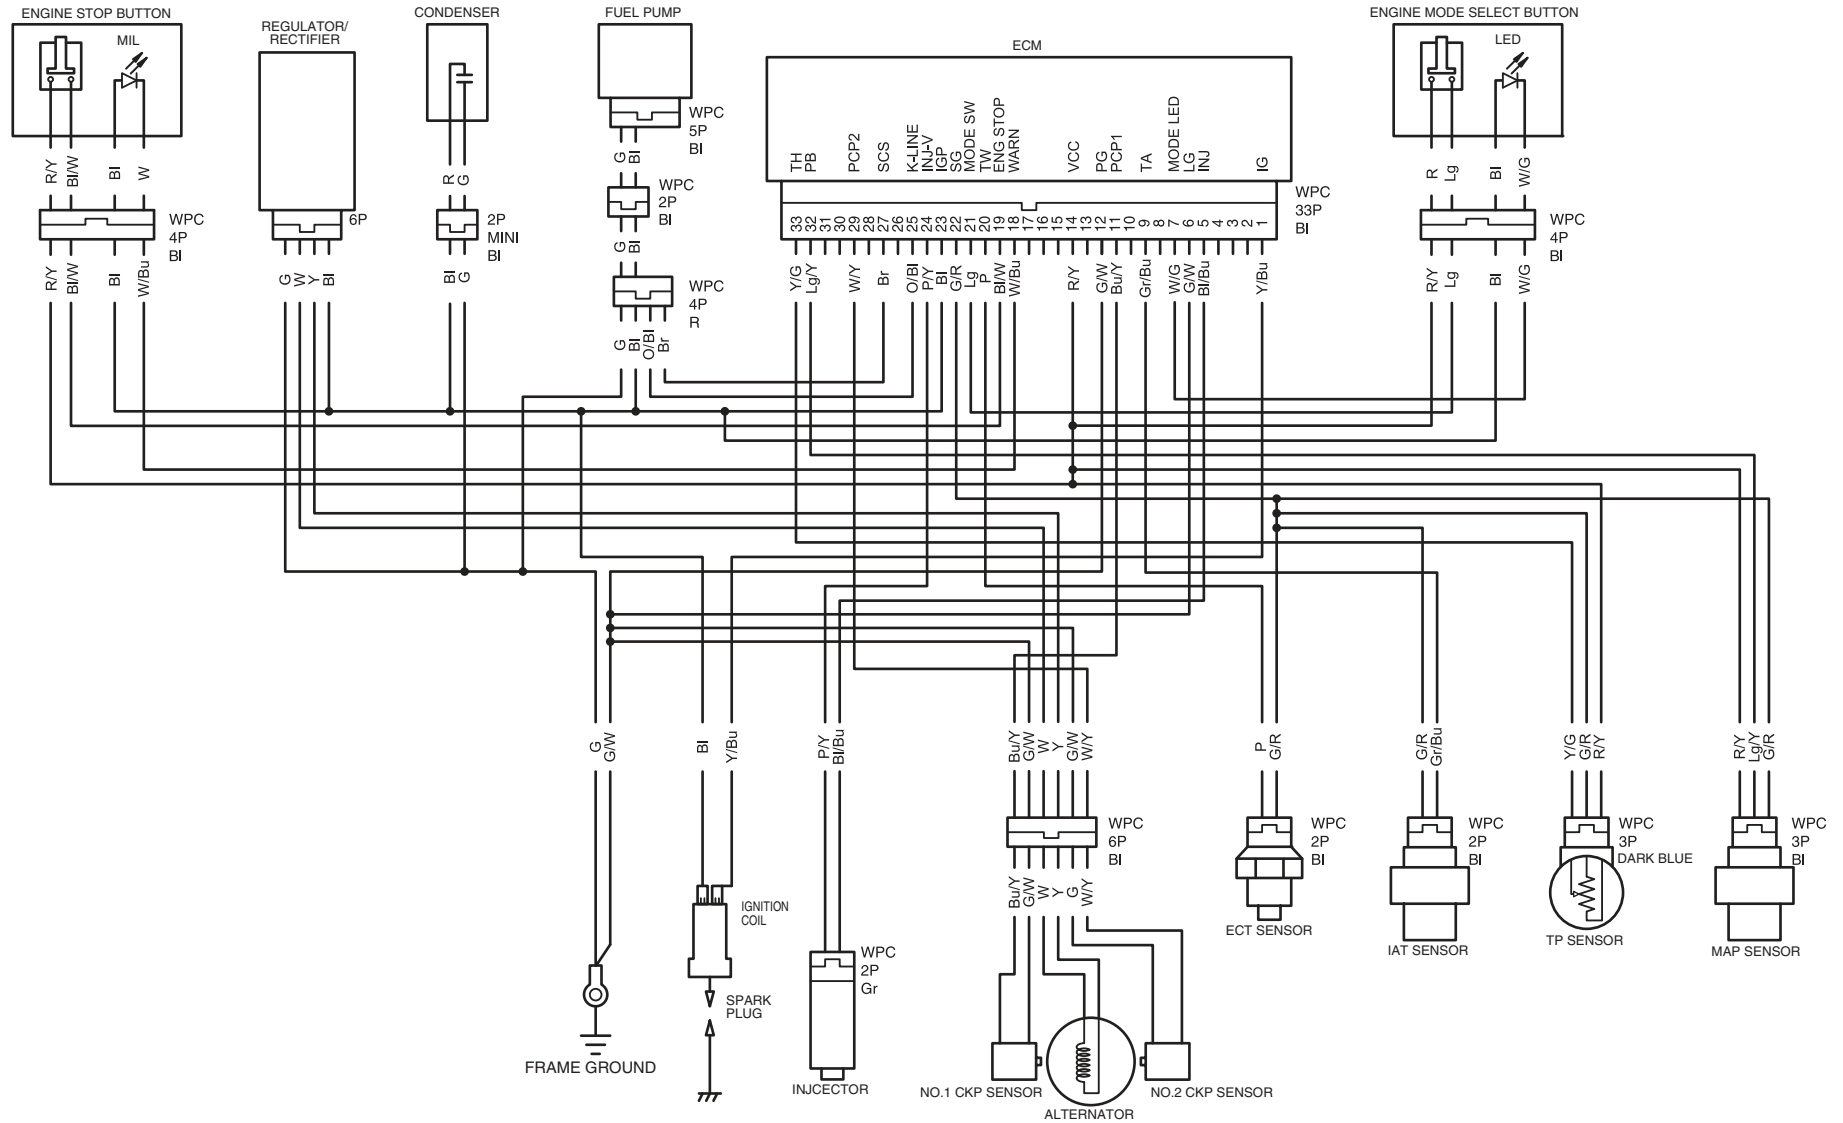

# Wiring Diagram

ENGINE STOP BUTTON		
	E	IG
PUSH		
FREE		
COLOR	BI/W	R/Y

ENGINE MODE SELECT BUTTON		
	E	IG
PUSH		
FREE		
COLOR	Lg	R

BI	Black	Br	Brown
Y	Yellow	O	Orange
Bu	Blue	Lb	Light blue
G	Green	Lg	Light green
R	Red	P	Pink
W	White	Gr	Gray