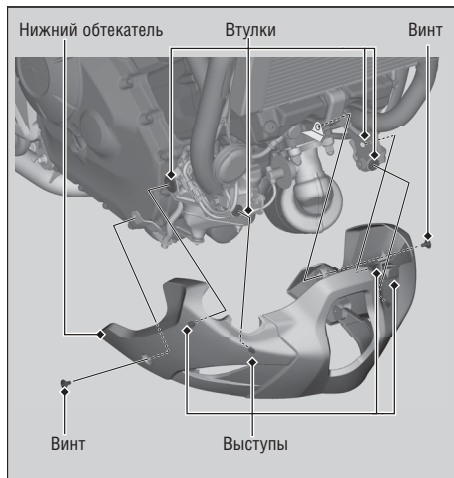

Нижний обтекатель

NC750XA

Снятие/установка компонентов ► Нижний обтекатель

Снятие

1. Выверните винты.
2. Снимите нижний обтекатель, выведя выступы из втулок.

Установка

Установка деталей выполняется в обратной последовательности.