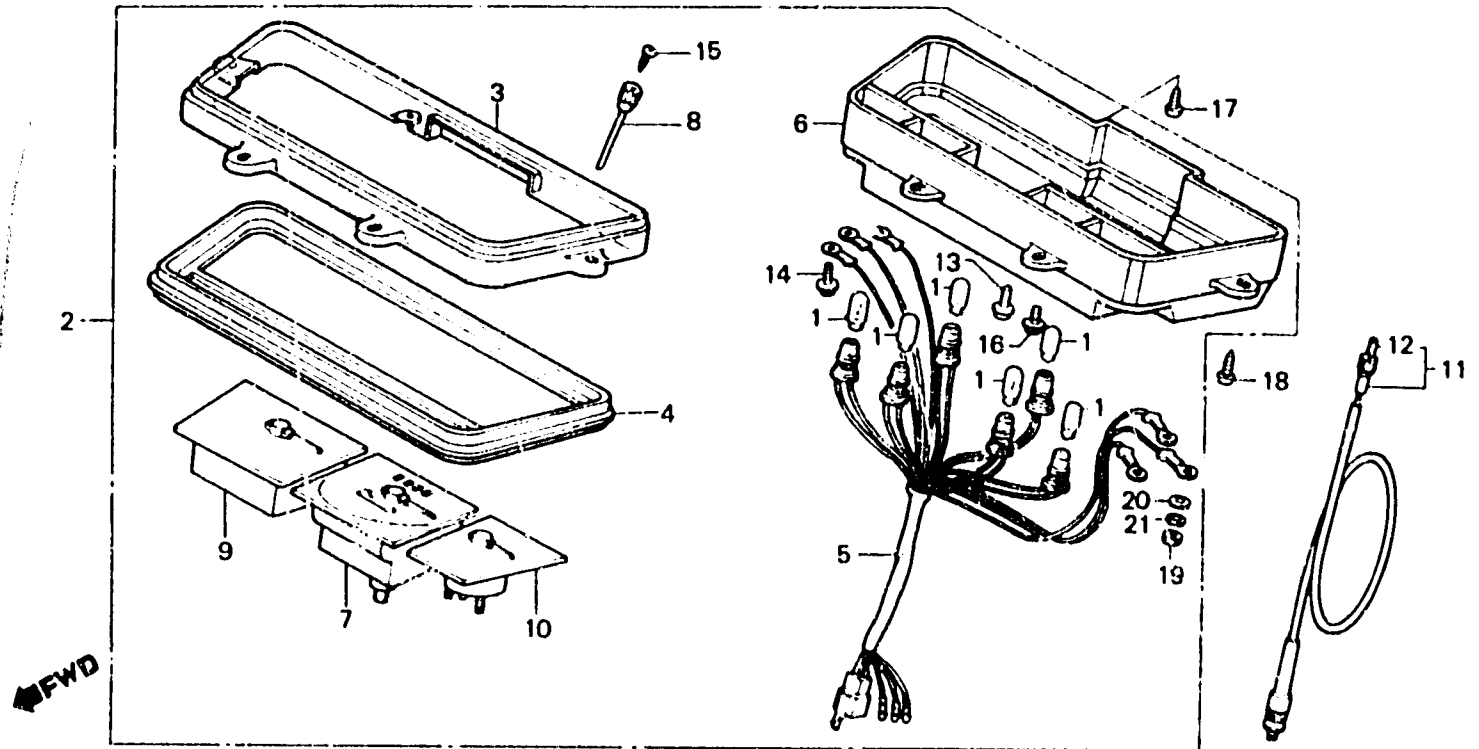

E 2

F-1

Meter
Compteurs
Messer

BKGB-40A

Item d'entretien	T.D.R.	N° de réf.	N° de pièce	Description	N° de requis NH125			N° de série	Code de zone
					D	E	G		
ENS. COMPTEUR COMBINE VITRE COMP.	0.4 0.3	1	34908-GA7-701	AMPOULE DE BASE DE COIN (12V 3.4W)	6	6	6		
• PLAQUE COMP. REFLECTEUR • CABLE COMP. COMPTEUR DE		2	37100-KG8-601 37100-KG8-611	ENS. COMPTEUR COMBINE ENS. COMPTEUR COMBINE	1	1	1		E B,DK,F,FI,G,GR,H,SW,U
VITESSE		3	37102-KG8-008	VITRE COMP.	1	1	1		
DOUILLE COMP. BOITIER DE COMPTEUR	0.5 0.6	4	37103-KG8-008 37103-KG8-611	PLAQUE COMP. REFLECTEUR PLAQUE COMP. REFLECTEUR	1	1	1		E B,DK,F,FI,G,GR,H,SW,U
• COMPTEUR DE VITESSE COMP. • ENS. TACHYMETRE COMPTEUR A ESSENCE COMP. CABLE INTERIEUR		5	37105-KG8-601	DOUILLE COMP.	1	1	1		
	0.7 0.1	6	37120-KG8-008	BOITIER DE COMPTEUR	1	1	1		
		7	37200-KG8-601 37200-KG8-611	COMPTEUR DE VITESSE COMP. COMPTEUR DE VITESSE COMP.	1	1	1		E B,DK,F,FI,G,GR,H,SW,U
		8	37230-KG8-008	BOUTON DE COMPTEUR JOURNALIER	1	1	1		
		9	37250-KG8-601	TACHYMETRE COMP.	1	1	1		
		10	37300-KG8-008	COMPTEUR A ESSENCE COMP.	1	1	1		
		11	44830-GC8-000	CABLE COMP. COMPTEUR DE VITESSE	1	1	1		
		12	44831-GC8-000	CABLE INTERIEUR	1	1	1		
		13	90192-KG8-008	VIS A TETE A RONDELLE, 4X14	2	2	2		
		14	90193-KG8-008	VIS A TETE A RONDELLE, 3X12	3			1020287	
			90104-KG8-000	VIS A TETE A RONDELLE, 3X10	3			1020288	
		15	90600-MB2-008	VIS A TETE PLATE, 2.5X6	1	3	3		
		16	93893-04010-00	VIS A TETE A RONDELLE, 4X10	1	1	1		
		17	93903-22410	VIS AUTO-TARAUDEUSE, 3X16	1	1	1		
		18	93903-25410	VIS AUTO-TARAUDEUSE, 5X20	4	4	4		
		19	94001-03000-0S	ECROU HEX., 3MM	3	3	3		
		20	94103-03000	RONDELLE PLATE, 3MM	3	3	3		
		21	94111-03800	RONDELLE ELASTIQUE, 3MM	3	3	3		