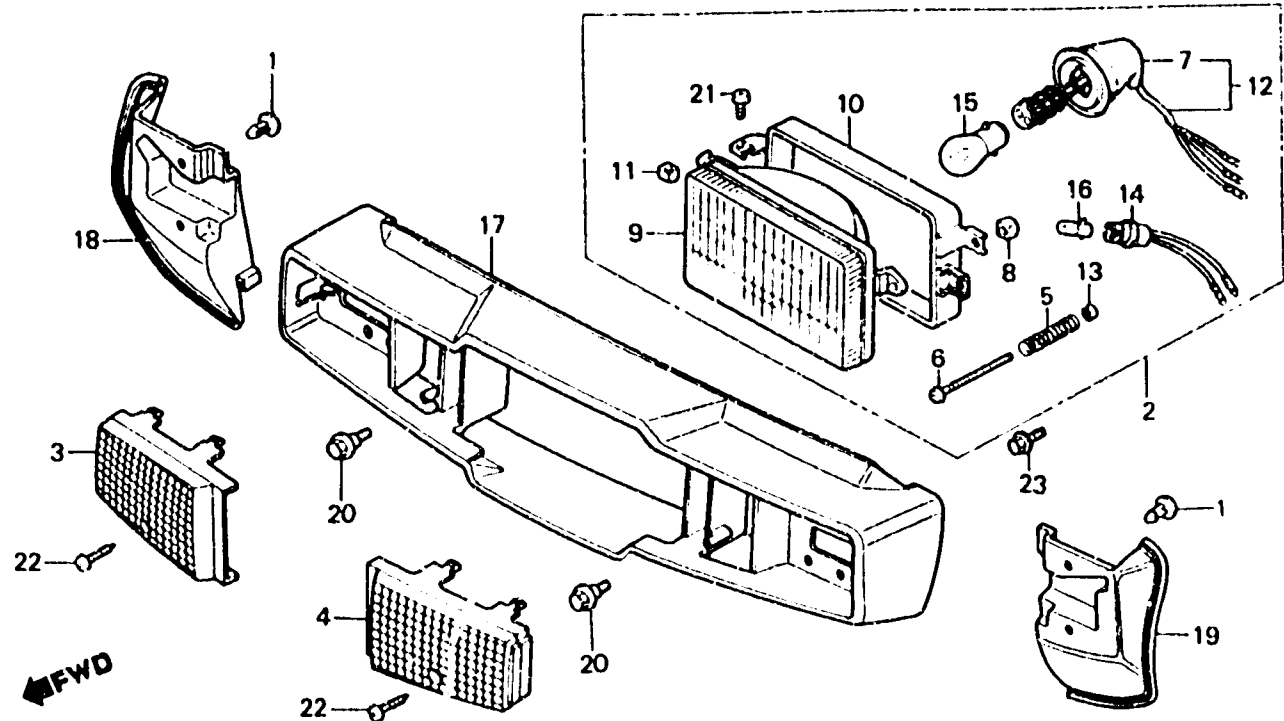

**E 8**

**F-2-1**

**Headlight • Front handle cover**  
 (NH125d-B,F,FI,G,H,SW •)  
 (NH125g-E,F,G,H,SW)

**Phare • Couvercle de guidon avant**  
 (NH125d-B,F,FI,G,H,SW •)  
 (NH125g-E,F,G,H,SW)

**Scheinwerfer • Vorderer Lenkerdeckel**  
 (NH125d-B,F,FI,G,H,SW •)  
 (NH125g-E,F,G,H,SW)

BKGB - 41

Item d'entretien	T.D.R.	N° de réf.	N° de pièce	Description	N° de requi			N° de série	Code de zone
					o	t	g		
		• 22	93901-24310	VIS AUTO-TARAUDEUSE, 4X35	2	2		B,F,FI,G,H,SW	
		23	95700-06010-00	BOULON DE BRIDE, 6X10	2	2		B,F,FI,G,H,SW	
						2		E	