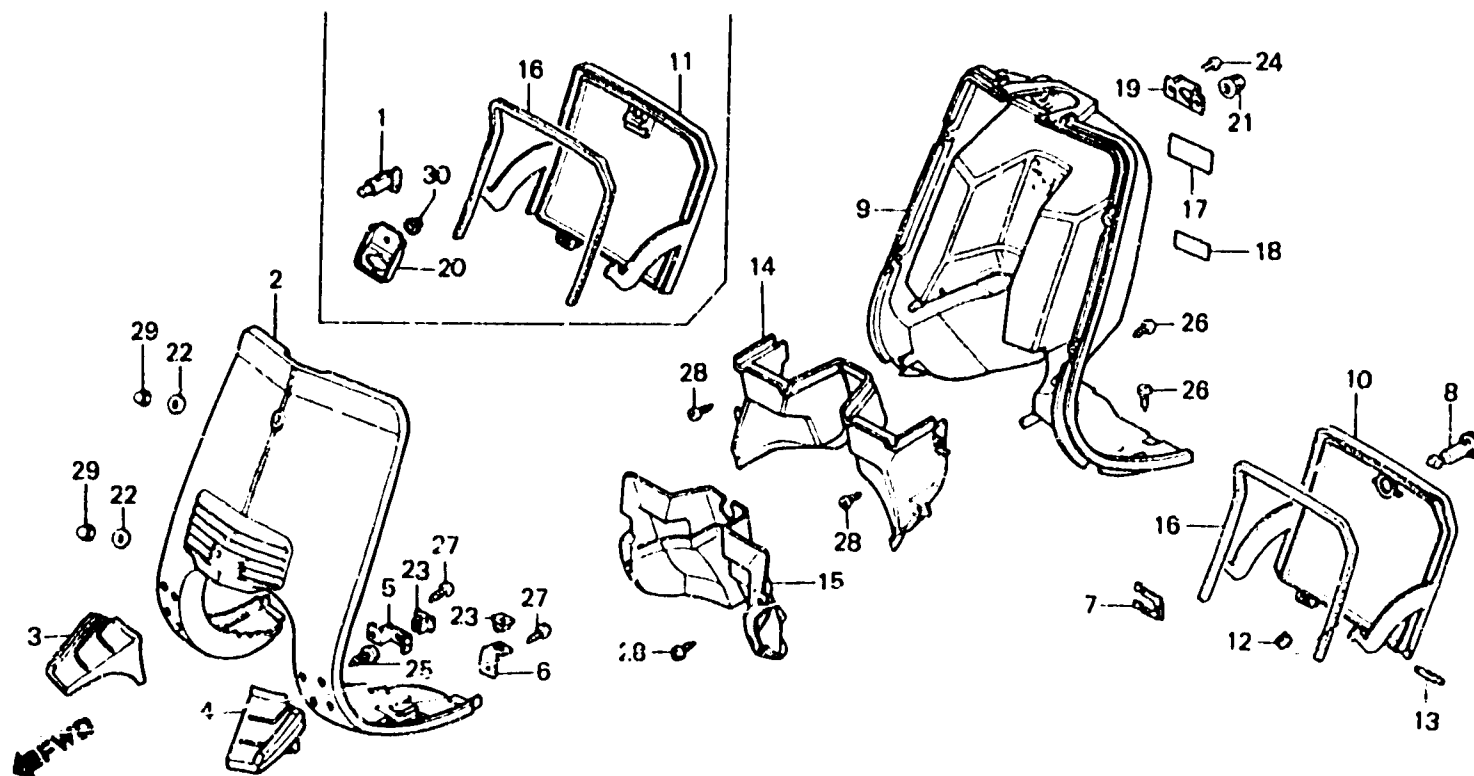

**E 14**

**F-5**

Front cover • Inner box

Couvercle avant • Boîte intérieure

Vorderdeckeckel • Innenkasten

BKGB - 44

Item d'entretien	T.D.R.	N° de réf.	N° de pièce	Description	N° de requis NH125			N° de série	Code de zone
					D	I	G		
			81131-GC8-810ZA	BOITE INTERIEUR •NH-122•	1	1			FI,G
			81131-GC8-810ZB	BOITE INTERIEUR •R-126•	1				FI,G
			81131-GC8-810ZC	BOITE INTERIEUR •B-105•	1				FI,G
		10	81141-GC8-000ZA	COUVERCLE DE BOITE INTERIEURE •NH-122•	1	1	1		B,DK,E,F,GR,H,SW,U
			81141-GC8-000ZB	COUVERCLE DE BOITE INTERIEURE •R-126•	1	1			B,DK,E,F,GR,H,SW,U
			81141-GC8-000ZC	COUVERCLE DE BOITE INTERIEURE •B-105•	1	1			B,DK,E,F,GR,H,SW,U
		11	81141-GC8-610ZA	COUVERCLE DE BOITE INTERIEURE •NH-122•	1		1		FI,G
			81141-GC8-610ZB	COUVERCLE DE BOITE INTERIEURE •R-126•	1				FI,G
			81141-GC8-610ZC	COUVERCLE DE BOITE INTERIEURE •B-105•	1				FI,G
		12	81142-GC8-000	CAOUTCHOUC DE BUTEE DE COUVERCLE	2	2	2		
		13	81143-GC8-000	AXE DE COUVERCLE DE BOITE INTERIEURE	2	2	2		
		14	81146-KG8-000ZA	PLATEAU DE BOITE INTERIEURE •R-126•	1	1			
			81146-KG8-000ZB	PLATEAU DE BOITE INTERIEURE •B-105•	1	1			
			81146-KG8-000ZC	PLATEAU DE BOITE INTERIEURE •NH-122•	1	1	1		
		15	81148-KG8-000	REVETEMENT DE BOITE INTERIEURE	1	1	1		
		16	81203-GC8-000	JOINT DE BOITE INTERIEURE	1	1	1		
		17	81218-GC8-610	ETIQUETTE D'AVERTISSEMENT DE COFFRE	1	1	1		B,E,FI,G,GR,H,SW,U