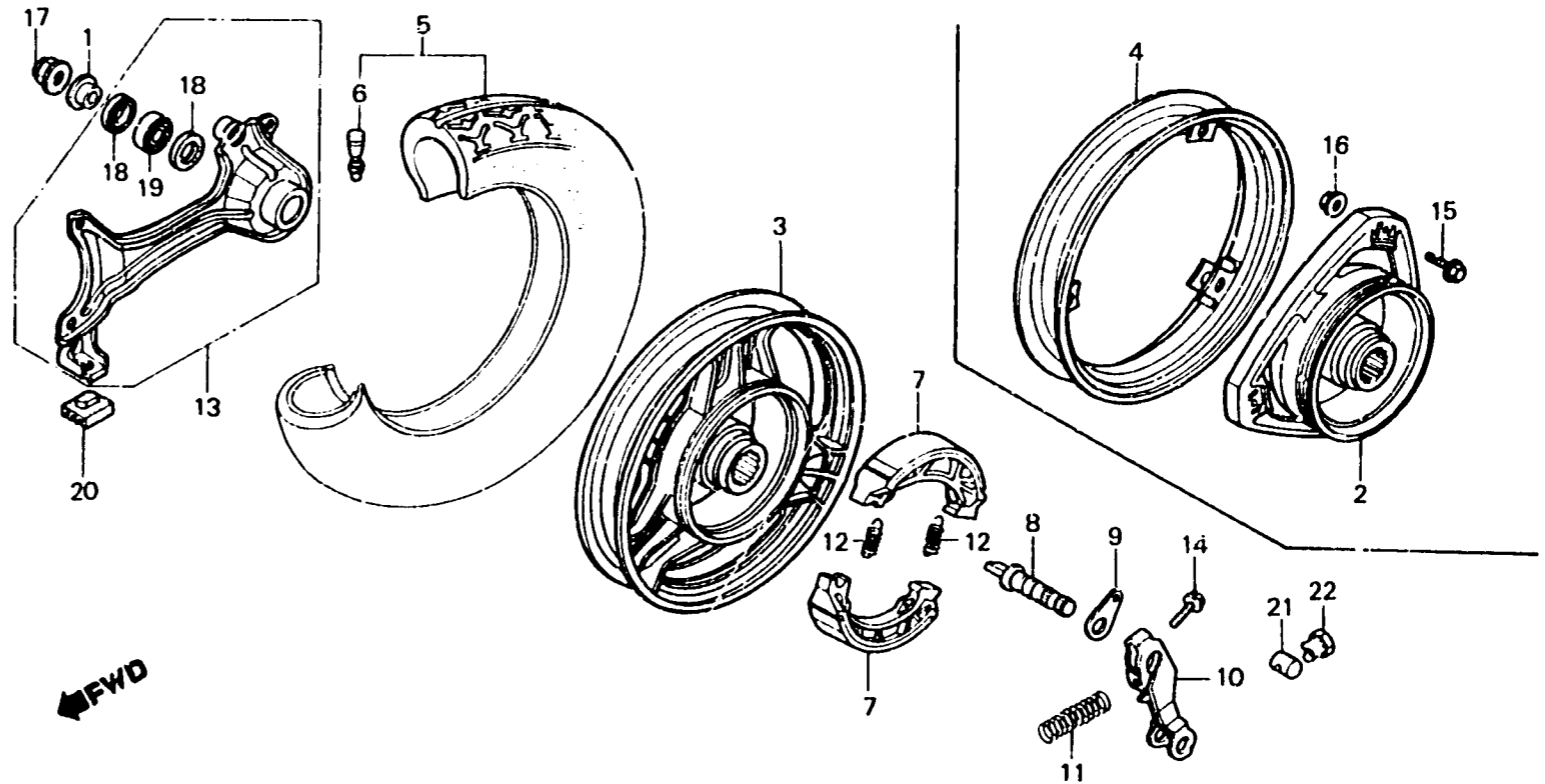

F 11

F-11

Rear wheel

Roue arrière

Hinterrad

BKG8-22

Item d'entretien	T.D.R.	N° de réf.	N° de pièce	Description	N° de requis NH125			N° de série	Code de zone
					o	t	c		
		17	90305-GE8-003	ECROU DE BRIDE, 14MM	1	1	1		
		18	90755-KG8-003	CACHE-POUSSIÈRE, 22X32X3	2	2	2		
		19	90912-KG8-004	ROULEMENT A BILLES RADIAL,	1	1	1		
		20	95011-61000	CAOUTCHOUC A DE BEQUILLE	1	1	1		
		• 21	95015-32001	RACCORD B DE BRAS DE FREIN	1	1	1		
		• 22	95015-42000	ECROU B DE REGLAGE DE TIGE DE	1	1	1		
				FRÈIN					