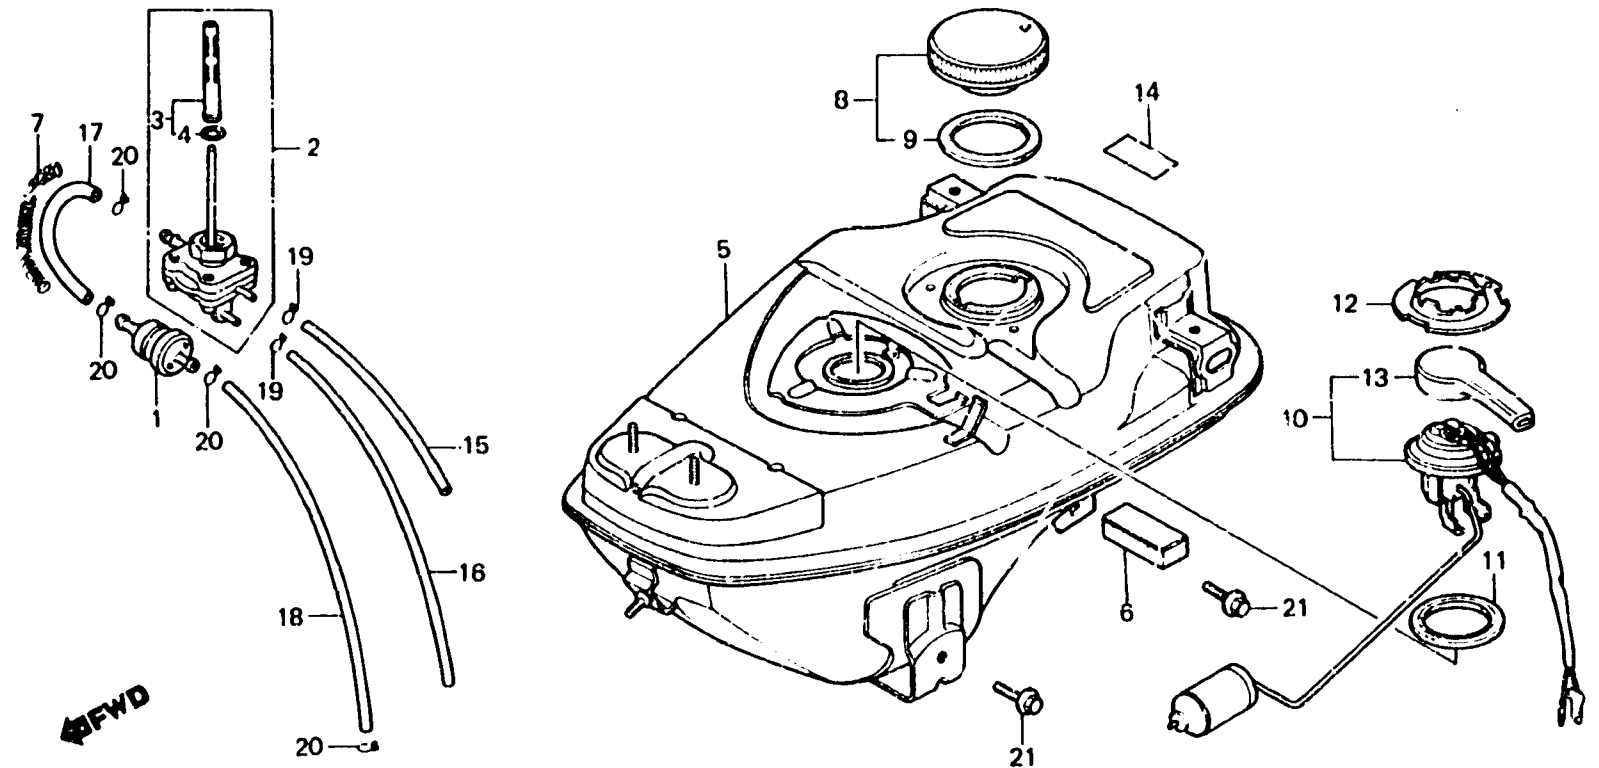

F 13

F-13

Fuel tank

Réservoir d'essence

Benzintank

BKGB - 24A

Item d'entretien	T.D.R.	N° de réf.	N° de pièce	Description	N° de requi			N° de série	Code de zone
					D	E	G		
FILTRE A CREPINE COMP. ESSENCE	0.3	1	16910-GB2-005	FILTRE A CREPINE COMP. ESSENCE	1	1	1		
• UNITE D'ESSENCE			16910-GC8-005	FILTRE A CREPINE COMP. ESSENCE	1	1	1		
ENS. ROBINET D'ESSENCE	0.4	2	16950-KG8-003	ENS. ROBINET D'ESSENCE	1	1	1		
• JEU DE CREPINE DE FILTRE A AUTOMATIQUE			16952-GA6-671	JEU DE CREPINE DE FILTRE A AUTOMATIQUE	1	1	1		
RESERVOIR COMP. ESSENCE	0.5	4	16958-397-771	JOINT TORIQUE ESSENCE	1	1	1		
		5	17500-KG8-000	RESERVOIR COMP. ESSENCE	1	1	1		
		6	17504-KG8-000	TAMPON DE RESERVOIR D'ESSENCE	1	1	1		
		7	17532-GC8-000	RESSORT DE COUVERCLE DE TUYAU ESSENCE	1	1	1		
		8	17620-GA7-013	BOUCHON DE REMPLISSAGE D'ESSENCE	1	1	1		B,DK,E,FI,GR
		• 9	17620-GE7-013	BOUCHON COMP. REMPLISSAGE ESSENCE	1	1	1		F,G,H,SW,U
		9	17631-098-700	JOINT DE BOUCHON DE REMPLEISSAGE D'ESSENCE	1	1	1		
		10	37800-KG8-000	UNITE D'ESSENCE	1	1	1		
		11	37801-GA7-700	JOINT DE BASE	1	1	1		
		12	37802-GA7-700	FIXATION D'UNITE D'ESSENCE	1	1	1		
		13	37805-KG8-000	COUVERCLE D'UNITE D'ESSENCE	1	1	1		
		14	87580-GC2-800ZA	ETIQUETTE D'AVERTISSEMENT	1	1	1		B,E,FI,GR,H,SW,U
			87580-GC5-6112B	ETIQUETTE D'AVERTISSEMENT HUILE •NH-O•	1	1	1		G
			87580-GC5-6202B	ETIQUETTE D'AVERTISSEMENT HUILE •NH-O•	1	1	1		F
			87580-GC7-880	ETIQUETTE D'AVERTISSEMENT HUILE •NH-O•	1	1	1		DK
		15	95001-35110-40	TUYAU D'ESSENCE, 3.5X110 HUILE	1	1	1		