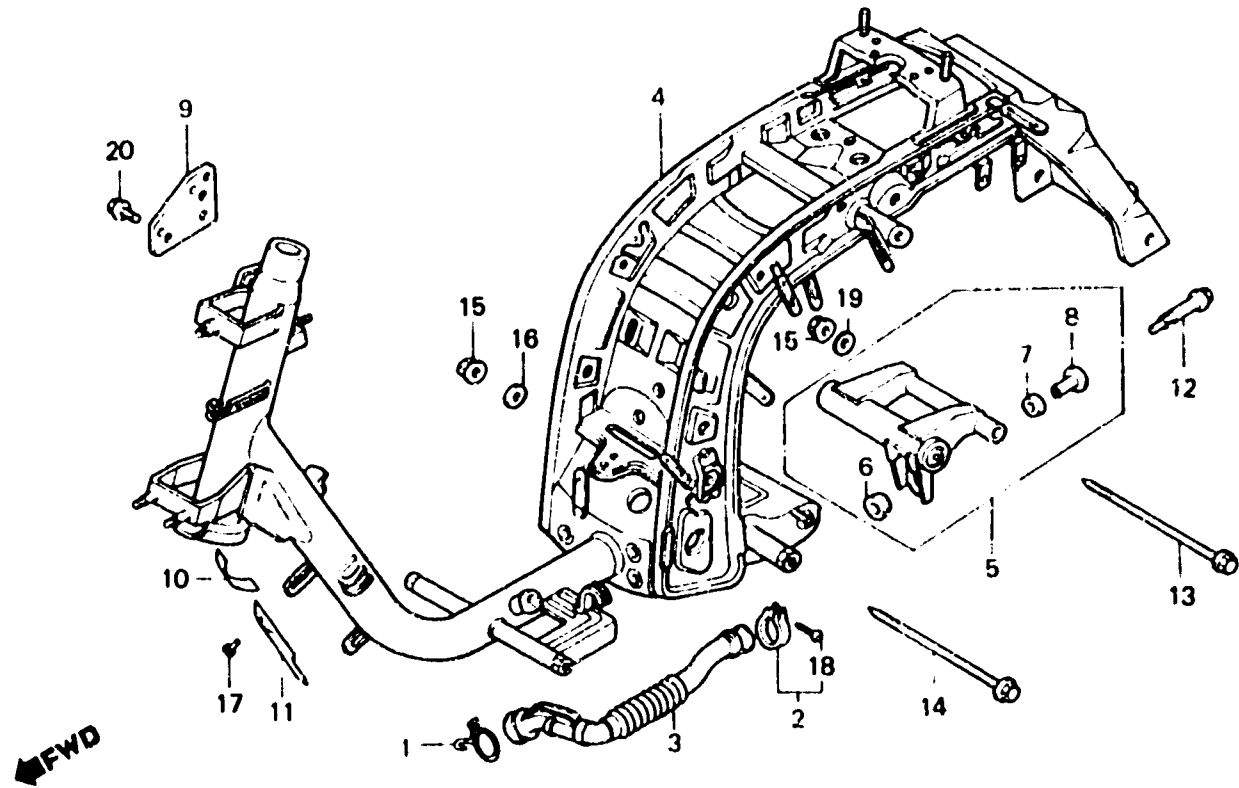

**G 15**

**F-24**

Frame body

Cadre

Rahmen

BKGB - 34A

Item d'entretien	T.D.R.	N° de réf.	N° de pièce	Description	N° de regus NH125			N° de série	Code de zone
					d	e	c		
		13	90103-KG8-000	BOULON DE BRIDE, 10X226	1	1	1		
		14	90104-GC8-000	BOULON DE BRIDE, 10X173	1	1	1		
		15	90304-GA6-003	ECROU, ESSIEU ROUE, 10MM	2	2	2		
		16	90516-187-000	RONDELLE PLATE, 13X24	1	1	1		
		17	90841-001-000	VIS DE RIVET, 1.6X5	2	2	2		B,E,F,FI,G,H,SW,U
		18	93500-05020-0A	VIS A TETE CYLINDRIQUE, 6X20	1	1	1		
		19	94101-10000	RONDELLE PLATE, 10MM	1	1	1		
		20	95700-06012-00	BOULON DE BRIDE, 6X12	2	2	2		