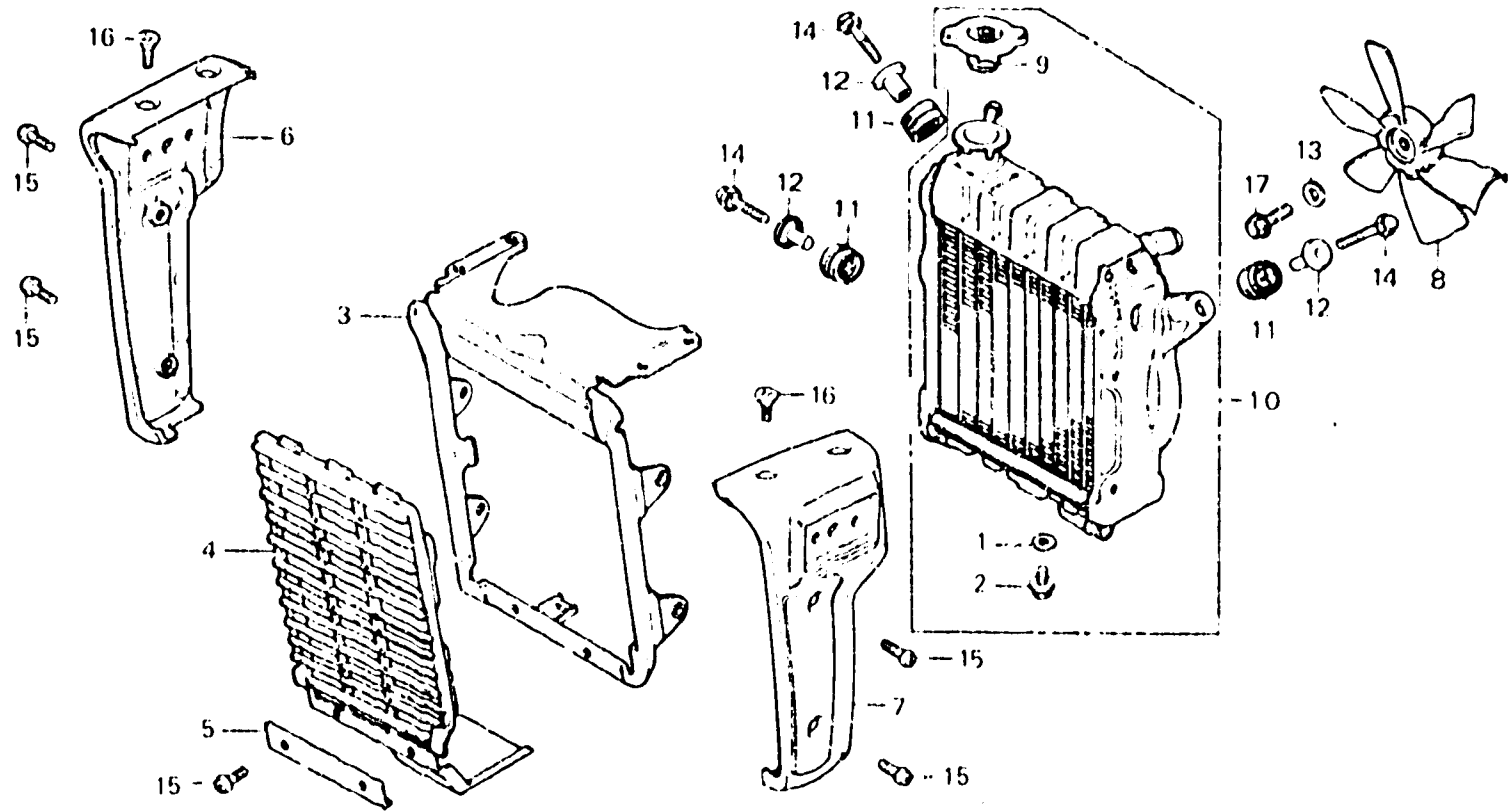

C 5

E-1-1

Radiator • Cooling fan (CM)

Radiateur • Ventilateur (CM)

Kühler • Kühlgebläse (CM)

Radiador • Ventilador (CM)

Fig. 572

Item d'entretien	T.D.R.	N° de réf.	N° de pièce	Description	N° de requis		N° de série	Code de zone
					CX500	DZ CZ		
		12	19119-002-000	COLLIER DE MONTAGE DE RADIATEUR	3	3		
		13	90509-042-000	RONDELLE PLATE, 8MM	1	1		
		14	92600-06032-08	BOULON DE CHAPEAU, 6X32	3	3		
		15	93500-06012-08	VIS A TETE CYLINDRIQUE, 6X12	6	6		
		16	93600-06012-08	VIS A TETE PLATE, 6X12	4	4		
		17	95700-08025-00	BOULON DE BRIDE, 8X25	1	1		