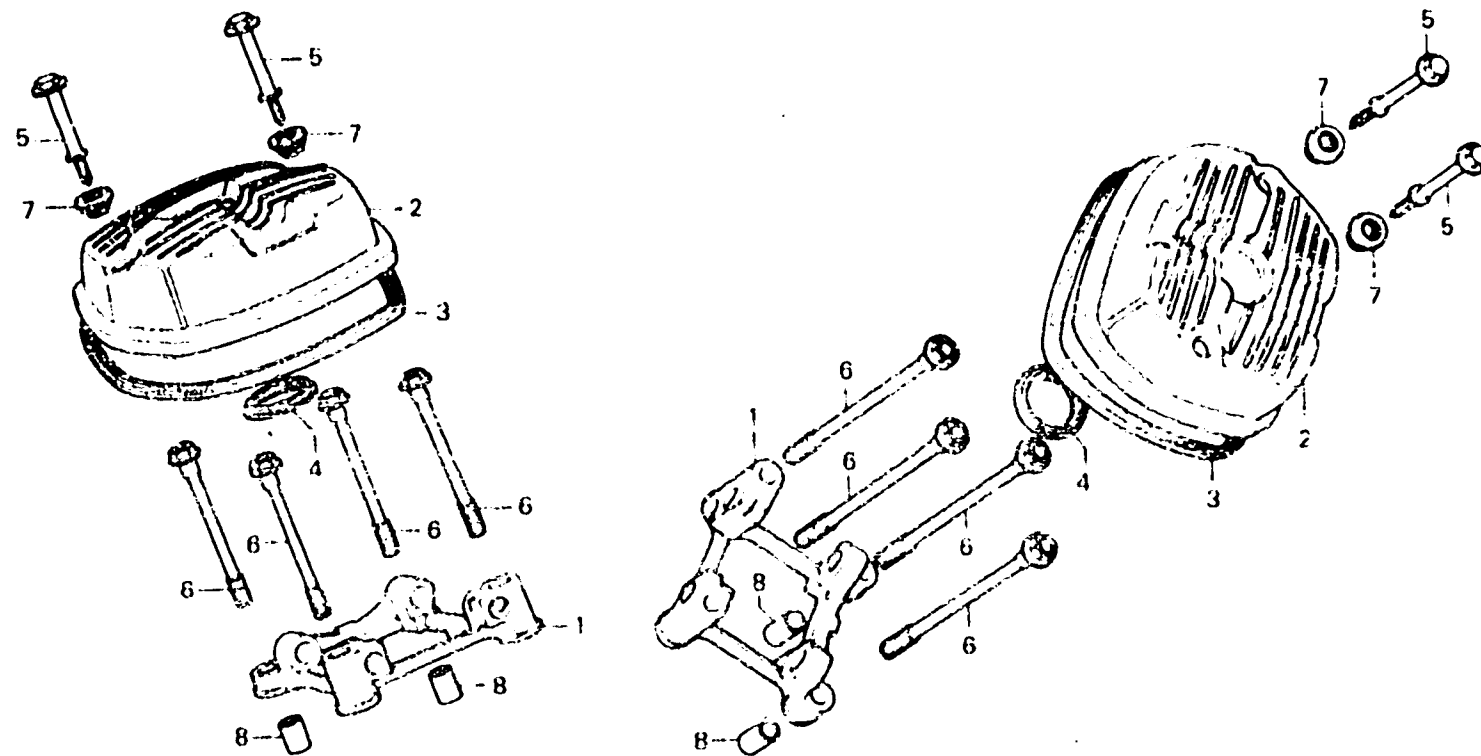

**E-3**

Cylinder head cover

Couvercle de culasse

Zylinderkopfdeckel

Cubierta de la culata

B:1153

Item d'entretien	T.D.R.	N° de réf.	N° de pièce	Description	N° de requis				N° de série	Code de zone
					CX500	Z	DZ	CZ		
		7	90541-371-000	CAOUTCHOUC DE MONTAGE	4	4	4	4		
		8	94301-14200	GOUJON D'ASSEMBLAGE A, 14X20	4	4	4	4		