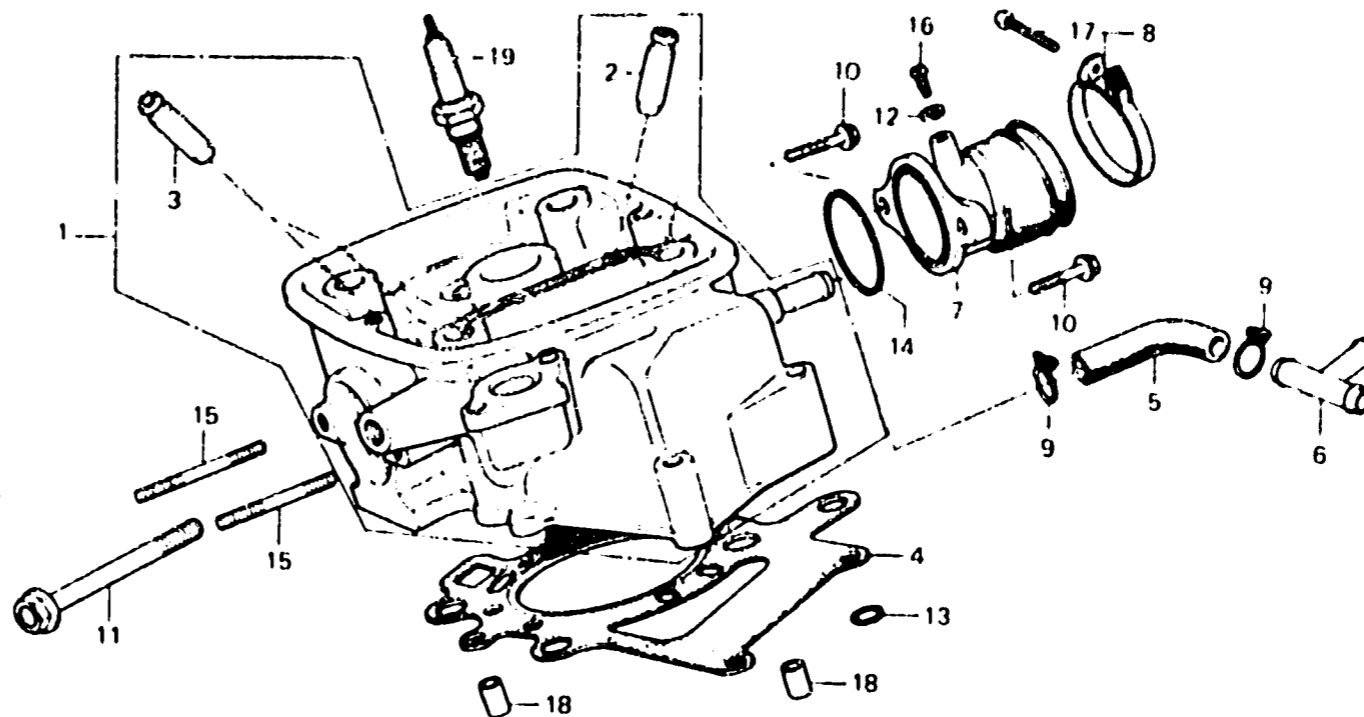

C 12

E-4

Right cylinder head

Culasse droit

Rechter Zylinderkopf

Culata derecha

P41-1

Item d'entretien	T.D.R.	N° de réf.	N° de pièce	Description	N° de requis			N° de série	Code de zone
					CX500	Z	DZ CZ		
			28069-58726	BOUGIE D'ALLUMAGE (X24ESR-U ND)	1	1	1	1	CM, E, ED, F, G, G2, IT, U
			98069-58727	BOUGIE D'ALLUMAGE (X24ES-U ND)	1				DK, DM, SA