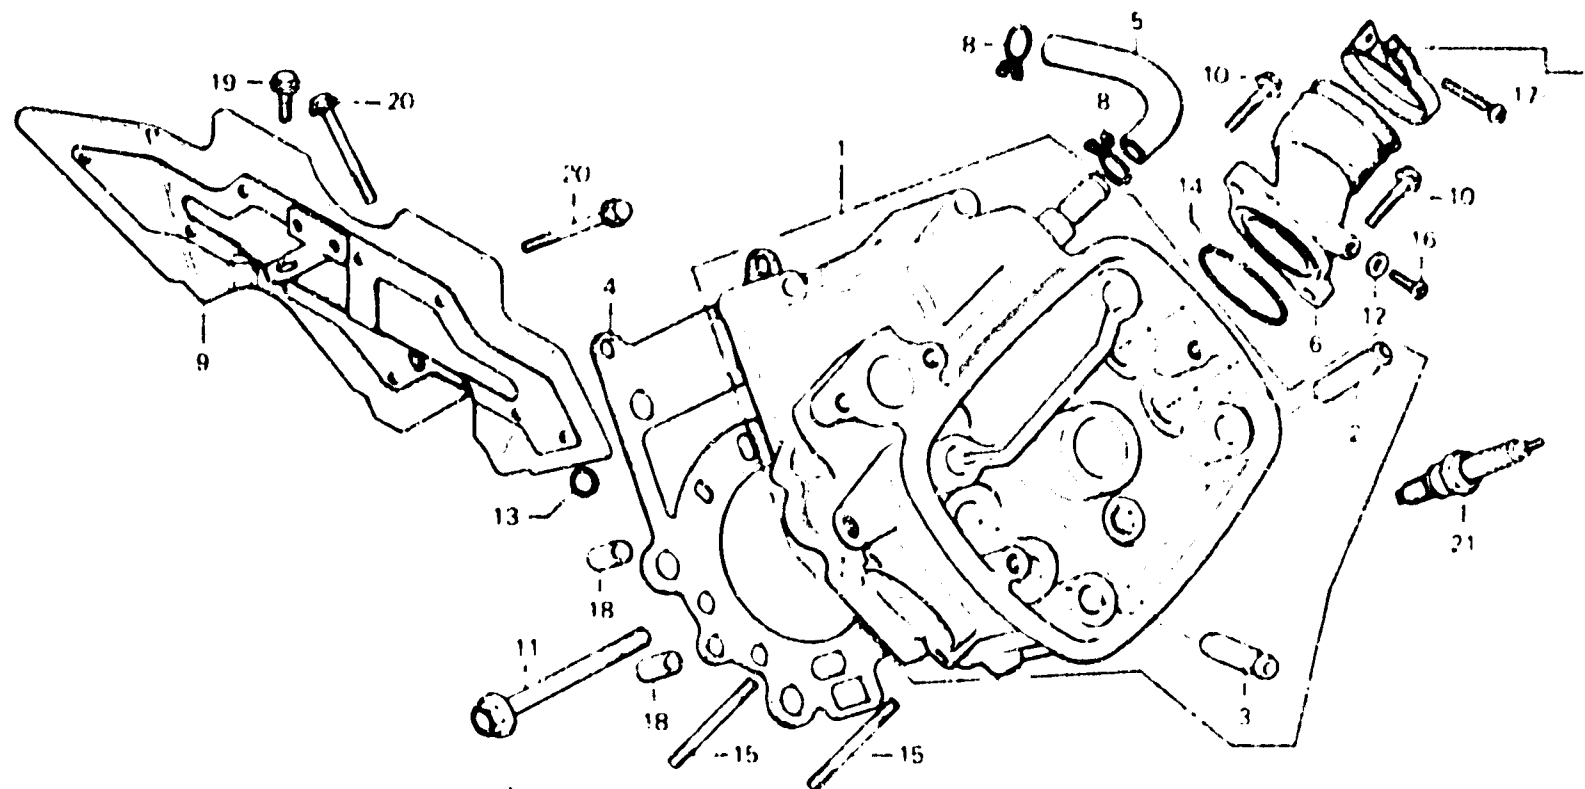

C 14

E-5

Left cylinder head

Culasse gauche

Linker Zylinderkopf

Culata izquierda

H4155

Item d'entretien	T.D.R.	N° de réf.	N° de pièce	Description	N° de requis				N° de série	Code de zone
					CX500	Z	DZ	CZ		
		8	17724-102-700	AGRAFE DE FLEXIBLE DE RESERVOIR AUXILIAIRE	2	2	2	2		
		9	19530-415-010 19530-449-000	SPOILER COMP. AIR	1	1				
		10	90007-415-000 96000-06022-00 96000-06022-00	BOULON DE BRIDE, 6X22	2	2	1	1		
		11	90025-415-000 90025-449-000	BOULON DE BRIDE, 10X75	1	1				
		12	90452-323-000	RONDELLE DE BUTEE, 5MM	1	1	1	1		
		13	91302-044-003	JOINT TORIQUE, 6,9X1,5	1	1	1	1		
		14	91325-567-005	JOINT TORIQUE, 40X2,4	1	1	1	1		
		15	92700-06055	GOUJON, 6X55	2	2	2	2		
		16	93300-05008-0A	VIS A TETE CYLINDRIQUE, 5X8	1	1	1	1		
		17	93300-05020-0G	VIS A TETE CYLINDRIQUE, 5X20	1	1	1	1		
		18	94301-08140	GOUJON D'ASSEMBLAGE A, 8X14	2	2	2	2		
		19	95700-06012-00	BOULON DE BRIDE, 6X12	1	1	1	1		
		20	95700-06050-00	BOULON DE BRIDE, 6X50	2	2	2	2		