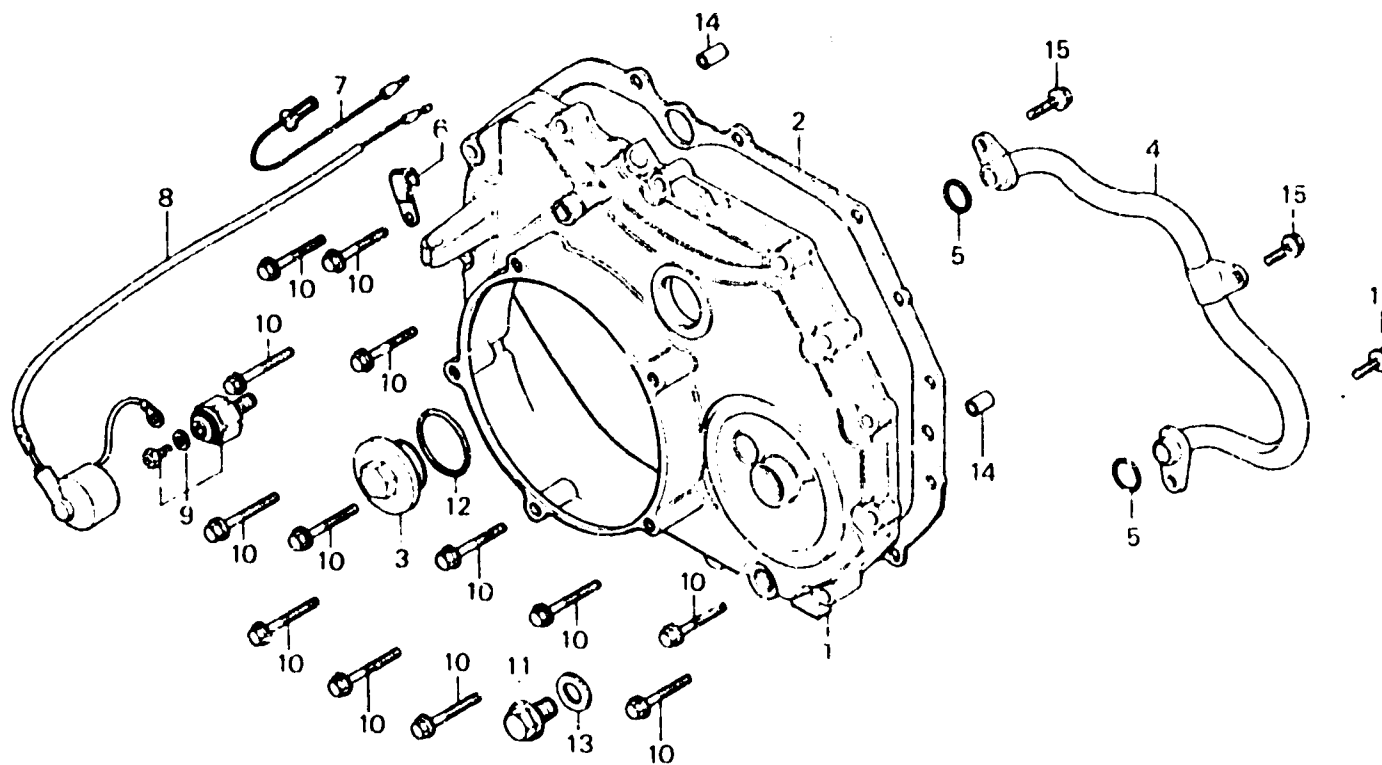

# E-9

Transmission cover

Couvercle de transmission

Getriebedeckel

Cubierta de transmision

84159

Item d'entretien	T.D.R.	N° de réf.	N° de pièce	Description	N° de requis				N° de série	Code de zone
					CX500	Z	DZ	CZ		
COUVERCLE COMP. TRANSMISSION	1.4	1	11360-415-000	COUVERCLE COMP. TRANSMISSION	1	1				
JOINT DE COUVERCLE	1.1	2	11360-449-000	COUVERCLE COMP. TRANSMISSION			1	1		
TRANSMISSION		2	11391-415-000	JOINT DE COUVERCLE	1	1	1	1		
TUYAU DE PASSAGE D'HUILE	1.2	3	12361-035-000	CHAPEAU DE TROU DE REGLAGE	1	1				
FIL AUXILIAIRE B DE MOTEUR	0.8			SOUPAPE						
ENS. INTERRUPTEUR DE PRESSION	0.6			CHAPEAU DE TROU DE REGLAGE			1	1		
HUILE				SOUPAPE						
		4	15142-415-000	TUYAU DE PASSAGE D'HUILE	1	1	1	1		
		5	16997-357-003	JOINT TORIQUE, 11.8X2.4	2	2	2	2		
		6	32111-323-000	AGRAFE DE FIL	1	1	1	1		
		7	32116-415-000	FIL AUXILIAIRE A DE MOTEUR	1	1	1	1		
		8	32117-415-000	FIL AUXILIAIRE B DE MOTEUR	1	1	1			
		9	35500-333-014	ENS. INTERRUPTEUR DE PRESSION	1	1	1	1		
				HUILE (ND)						
		10	90006-413-000	BOULON DE BRIDE, 6X28	13	13				
			96000-06028-00	BOULON DE BRIDE, 6X28	13	13	13	13		
		11	90030-415-000	BOULON DE DRAINAGE, 12MM	1	1	1	1		