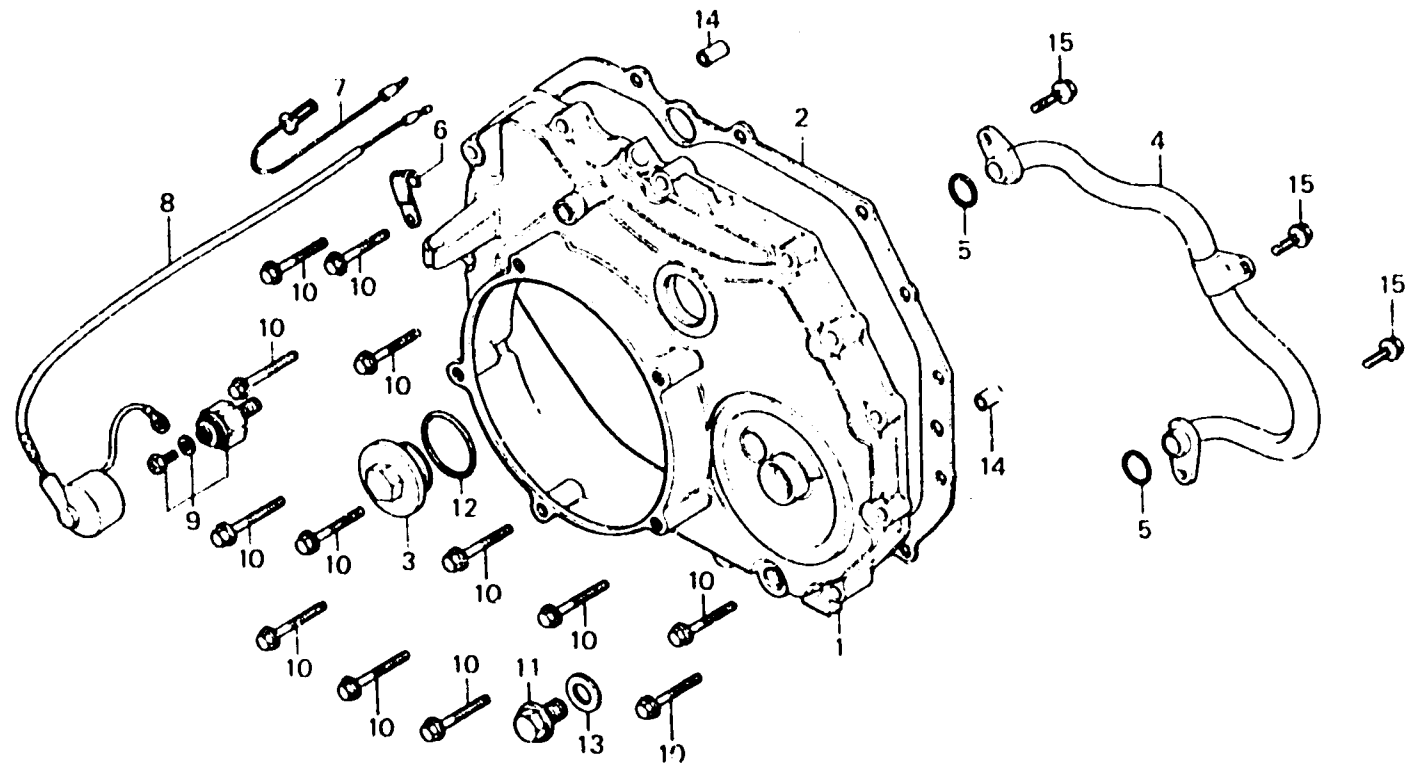

E-9

Transmission cover

Couvercle de transmission

Getriebedeckel

Cubierta de transmision

B415.9

Item d'entretien	T.D.R.	N° de réf.	N° de pièce	Description	N° de requis				N° de série	Code de zone
					CX500	Z	DZ	CZ		
		12	91302-001-000	JOINT TORIQUE, 27.5MM	1	1	1			
		13	94109-12000	RONDELLE DE BOUCHON DE DRAINAGE, 12MM	1	1	1			
		14	94301-08140	GOUJON D'ASSEMBLAGE A, 8X14	2	2	2	2		
		15	95700-06014-05	BOULON DE BRIDE, 6X14	3	3	3	3		