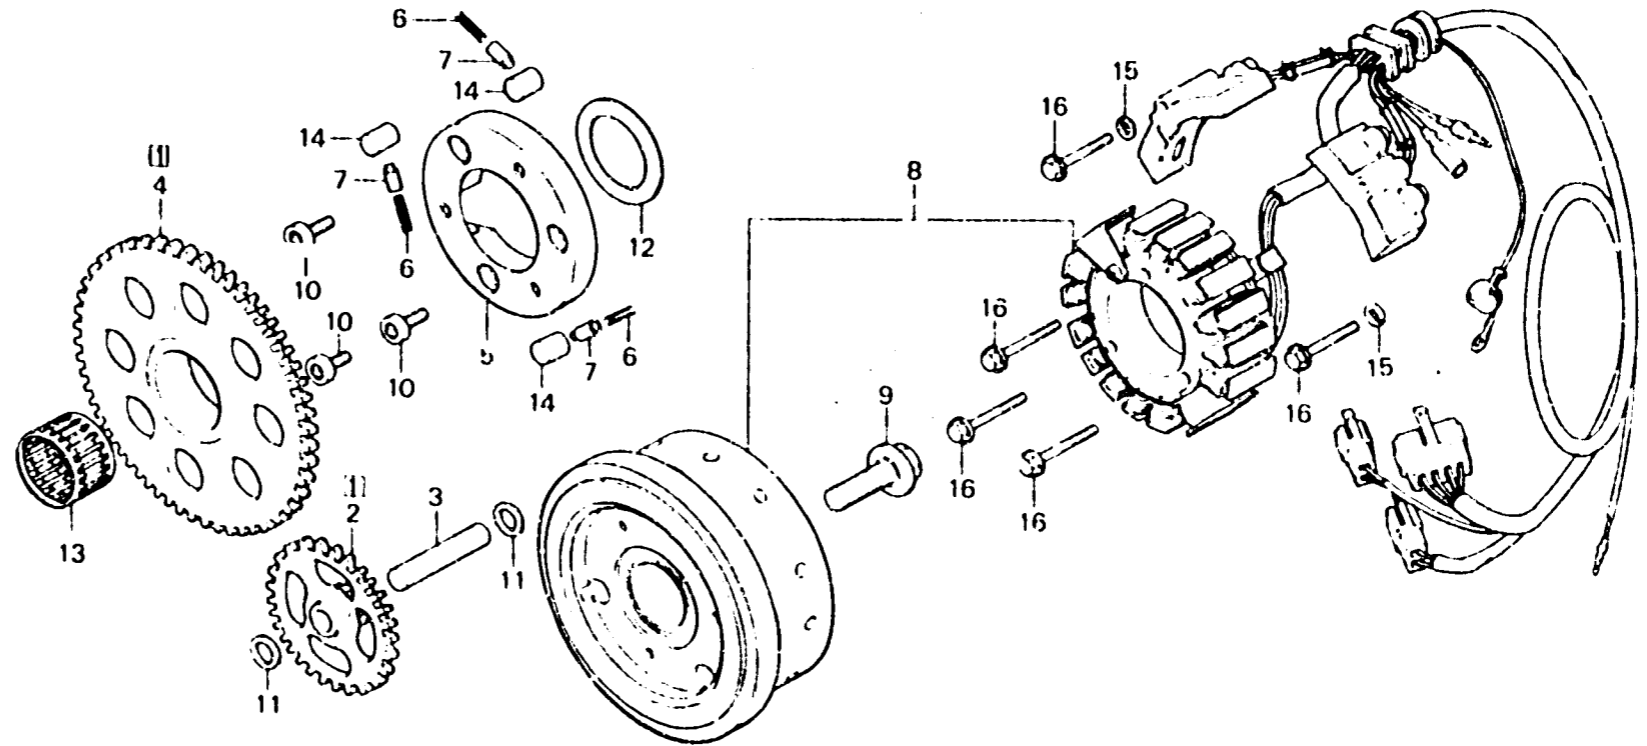

E 3

E-15

Generator

Générateur

Lichtmaschine

Generador

8415 15

| Item d'entretien | T.D.R. | N° de réi. | N° de pièce | Description | N° de requis CX500 | | | | N° de série | Code de zone |
|------------------|--------|------------|----------------|--|--------------------|----|----|---|-------------|--------------|
| | | | | | Z | DZ | CZ | | | |
| | | 6 | 28125-516-030 | RESSORT DE ROULEAU D'EMBRAYAGE DEMARRAGE | 3 | 3 | 3 | 3 | | |
| | | 7 | 28126-516-020 | CHAPEAU DE RESSORT DE ROULEAU EMBRAYAGE DE DEMARRAGE | 3 | 3 | 3 | 3 | | |
| | | 8 | 31100-415-005 | ENS. GENERATEUR C.A. DE TYPE VOLANT | 1 | 1 | 1 | 1 | | |
| | | 9 | 90002-415-003 | BOULON DE REGLAGE DE GENERATEUR C.A., 12X30 | 1 | 1 | 1 | 1 | | |
| | | 10 | 90010-415-000 | BOULON DE DOUILLE, 8MM | 3 | 3 | 3 | 3 | | |
| | | 11 | 90451-708-000 | RONDELLE, 12MM | 2 | 2 | 2 | 2 | | |
| | | 12 | 90454-415-000 | RONDELLE DE BUTEE, 37MM | 1 | 1 | 1 | 1 | | |
| | | 13 | 91021-415-005 | ROULEMENT A AIGUILLES, 32MM (TOMUSON) | 1 | 1 | 1 | 1 | | |
| | | 14 | 91101-516-000 | ROULEAU, 15X13 | 3 | 3 | 3 | 3 | | |
| | | 15 | 94111-06000 | RONDELLE ELASTIQUE, 6MM | 2 | 2 | 2 | 2 | | |
| | | 16 | 95700-06040-00 | BOULON DE BRIDE, 6X40 | 5 | 5 | 5 | 5 | | |