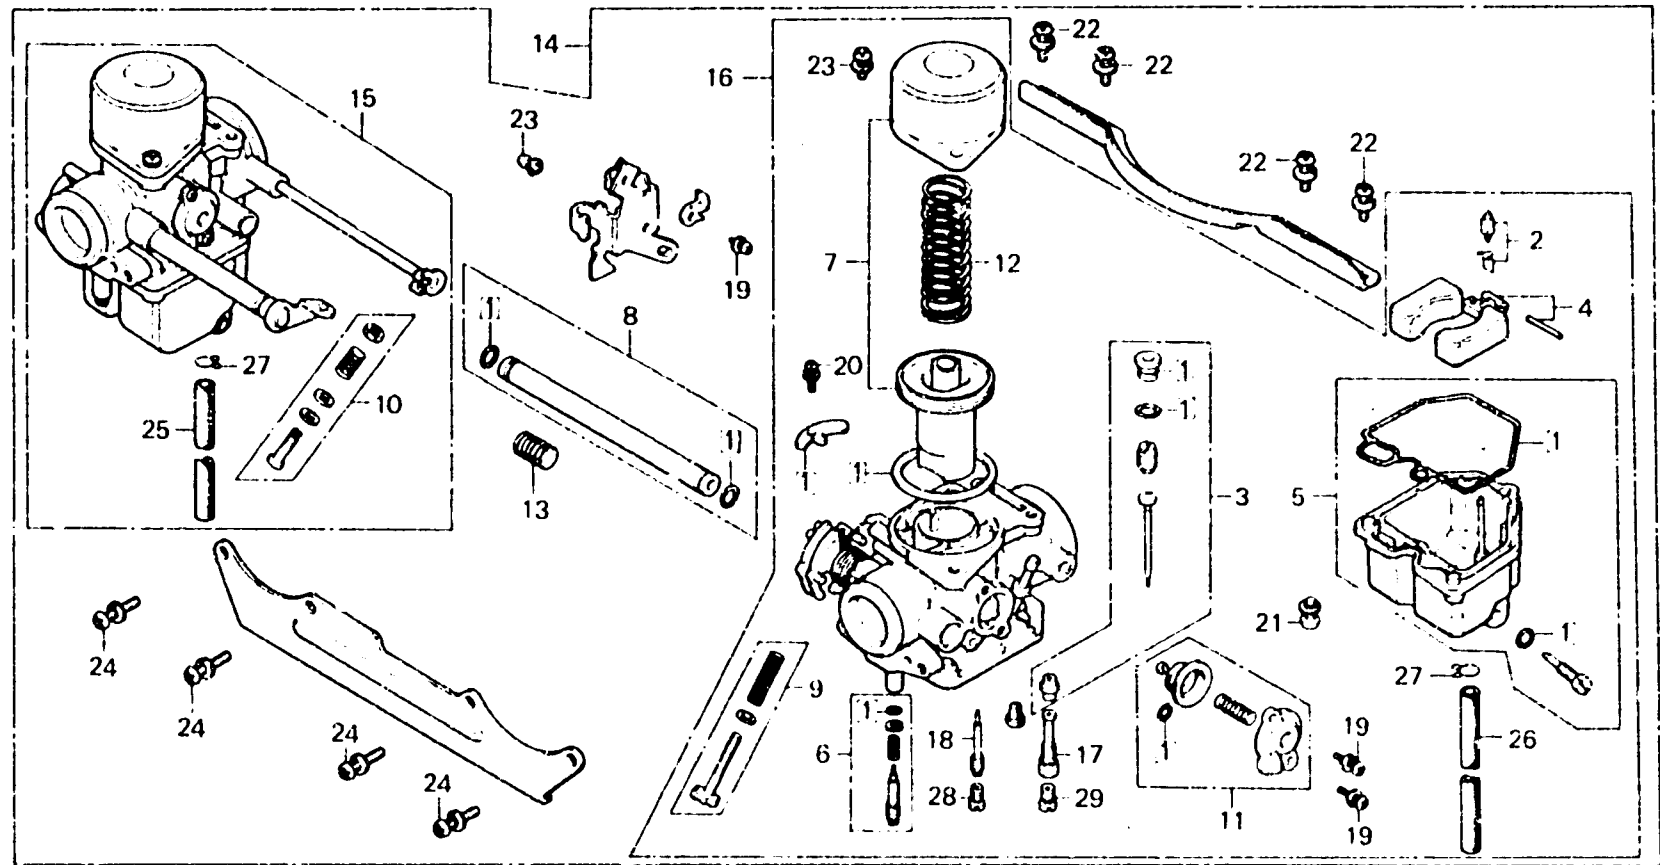

F 4

E-22

Carburetor

Carburateur

Vergaser

Carburador

B415.22

| Item d'entretien | T.D.R. | N° de réf. | N° de pièce | Description | N° de requis | | | | N° de série | Code de zone |
|------------------|--------|------------|---------------|----------------------------------|--------------|---|----|----|-------------|-----------------------------------|
| | | | | | CX500 | Z | DZ | CZ | | |
| | | 13 | 16051-413-004 | RESSORT DE BOBINE DE COMPRESSION | 1 | 1 | 1 | 1 | | |
| | | 14 | 16100-415-003 | ENS. CARBURATEUR | 1 | | | | 2033469 | 2033468 CM,DK,DM,E,ED,F,IT,SA,U |
| | | | 16100-415-013 | ENS. CARBURATEUR | 1 | | | | 2033608 | 2033608 CM,DK,DM,E,ED,F,IT,SA,U |
| | | | 16100-415-023 | ENS. CARBURATEUR | 1 | | | | 2033609 | 2101244 CM,DK,DM,E,ED,F,IT,SA,U |
| | | | 16100-415-891 | ENS. CARBURATEUR | | | | 1 | | |
| | | | 16100-449-003 | ENS. CARBURATEUR | | | | 1 | | |
| | | | 16100-415-613 | ENS. CARBURATEUR | 1 | | | | | G2 |
| | | | 16100-415-621 | ENS. CARBURATEUR | 1 | | | | | G |
| | | 15 | 16101-415-003 | ENS. CARBURATEUR D. | 1 | | | | VB36A [A] | VB36A [A] CM,DK,DM,E,ED,F,IT,SA,U |
| | | | 16101-415-013 | ENS. CARBURATEUR D. | 1 | | | | VB36A [B] | VB36A [B] CM,DK,DM,E,ED,F,IT,SA,U |
| | | | 16101-415-023 | ENS. CARBURATEUR D. | 1 | 1 | | | VB36A [C] | VB36A [C] CM,DK,DM,E,ED,F,IT,SA,U |
| | | | 16101-415-891 | ENS. CARBURATEUR D. | | | | 1 | | |
| | | | 16101-449-003 | ENS. CARBURATEUR D. | | | | 1 | | |
| | | | 16101-415-613 | ENS. CARBURATEUR D. | 1 | | | | | G2 |
| | | | 16101-415-621 | ENS. CARBURATEUR D. | 1 | | | | | G |
| | | 16 | 16102-415-003 | ENS. CARBURATEUR G. | 1 | | | | VB36A [A] | VB36A [A] CM,DK,DM,E,ED,F,IT,SA,U |