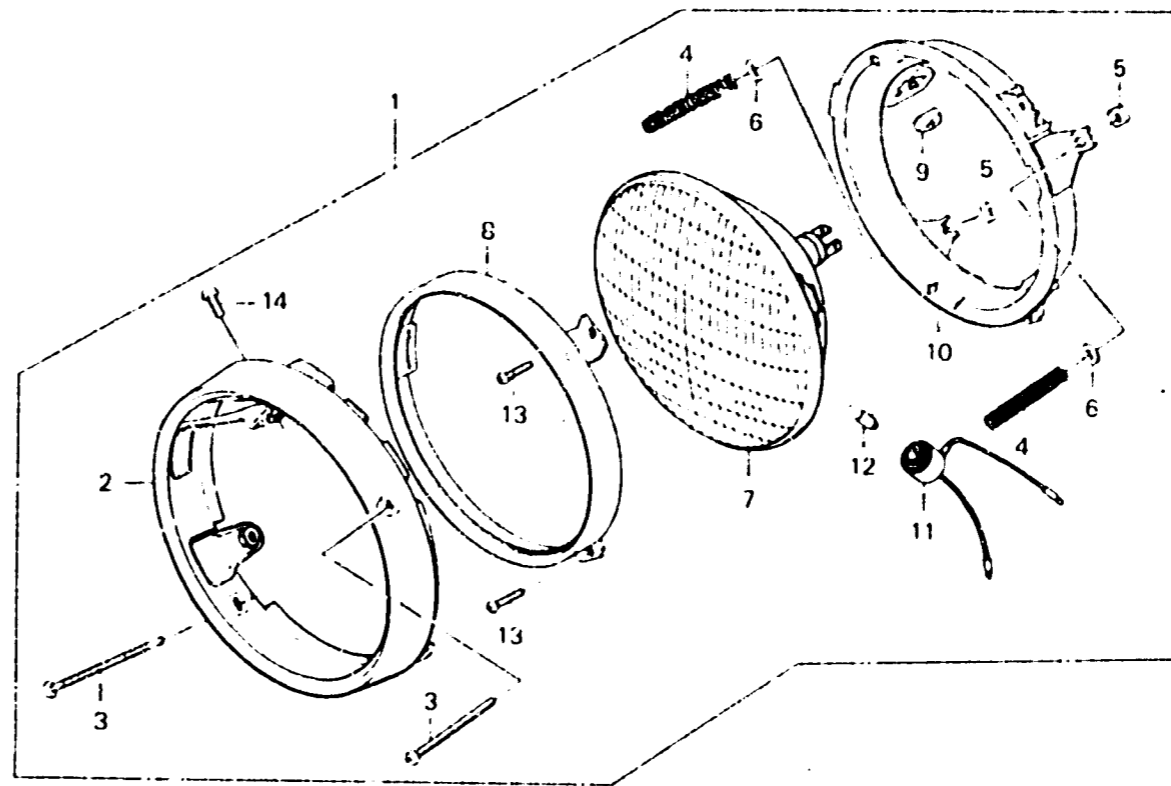

**G 4**

**F-1-1**

Headlight (DK,DM,SA,U)

Phare (DK,DM,SA,U)

Scheinwerfer (DK,DM,SA,U)

Faro delantero (DK,DM,SA,U)

831070

Item d'entretien	T.D.R.	N° de réf.	N° de pièce	Description	N° de requis		N° de série	Code de zone
					CX500	Z DZ CZ		
		12	34903-071-003	AMPOULE DE FEU DE GABARIT (12V 3,4W) (STANLEY)	1			DK,DM,SA,U
		13	93500-03008-1A	VIS A TETE CYLINDRIQUE, 3X8	2			DK,DM,SA,U
		14	93500-05012-0H	VIS A TETE CYLINDRIQUE, 5X12	1			DK,DM,SA,U