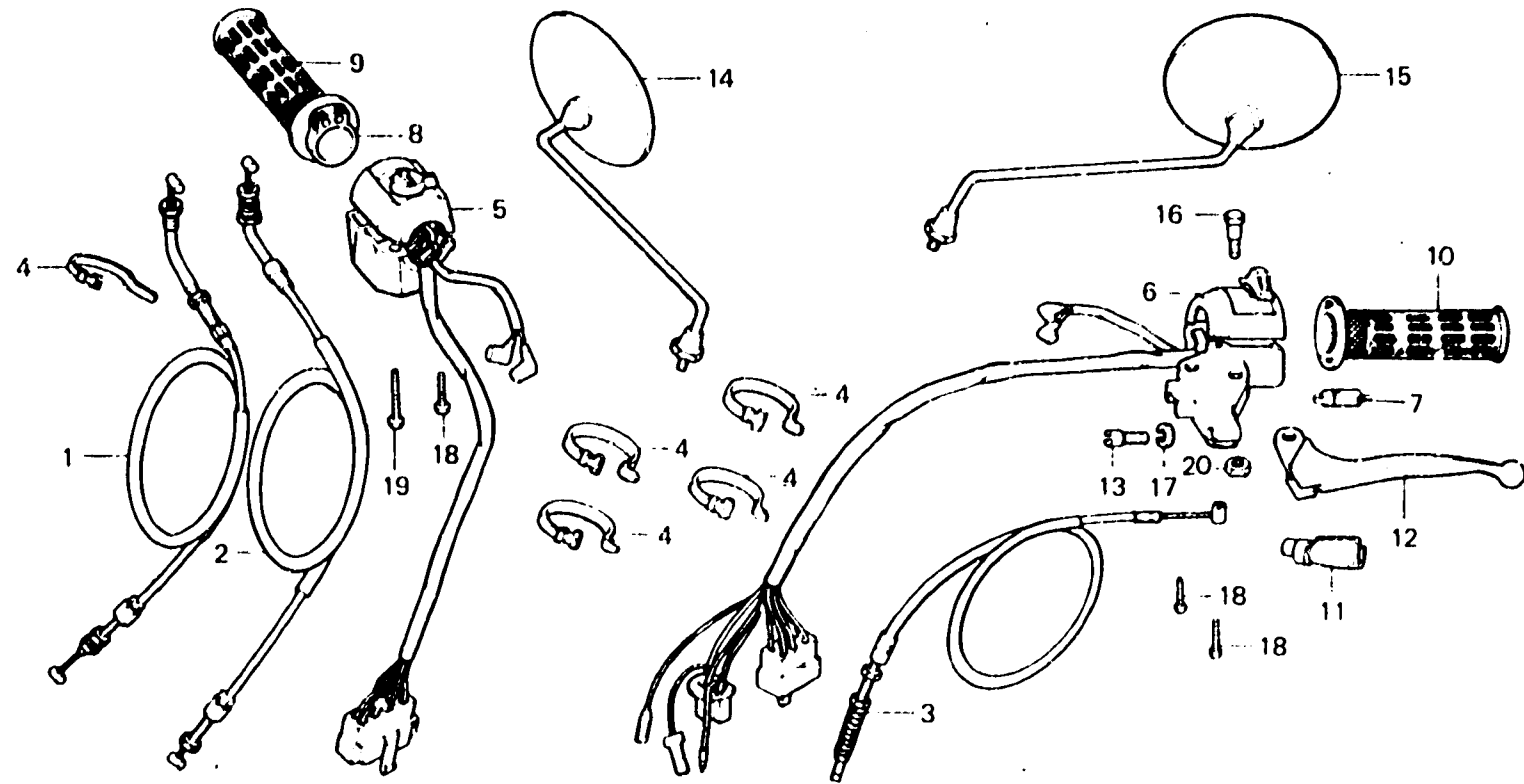

H 5

F-4

Handle lever • Switch • Cable

Levier de poignée •
Interrupteur • Câble

Lenkerhebel • Schalter • Kabel

Palanca de manubrio •
Interruptor • Cable

8415 26

Item d'entretien	T.D.R.	N° de réf.	N° de pièce	Description	N° de requis CX600				N° de série	Code de zone
					Z	DZ	CZ			
		10	53165-419-670	POIGNEE D.	1	1	1	1		
			53166-390-780	CADUTCHOUC POIGNEE G.						
			53166-419-670	POIGNEE G.						
		11	53180-425-000	SOUFFLET DE LEVIER DE GUIDON				1	1	
		12	53190-410-000	LEVIER COMP. GUIDON G.	1					
			53190-443-610	LEVIER COMP. GUIDON G.		1	1	1		
		13	53192-268-000	BOULON DE REGLAGE DE CABLE EMBRAYAGE	1	1	1	1		
		14	88110-304-621	RETROVISEUR D.	1					F
			88110-333-611	RETROVISEUR D.	1	1	1		2043336	CM, DK, DM, ED, G, G2, IT, SA
			88110-369-650	RETROVISEUR D.	1					E
			88110-449-000	RETROVISEUR D.				1		U
			88110-304-622	RETROVISEUR D.	1				2043337	E
		15	88120-304-621	RETROVISEUR G.	1					F
			88120-333-611	RETROVISEUR G.	1	1	1		2043336	CM, DK, DM, ED, G, G2, IT, SA
			88120-369-650	RETROVISEUR G.	1					E
					1					U