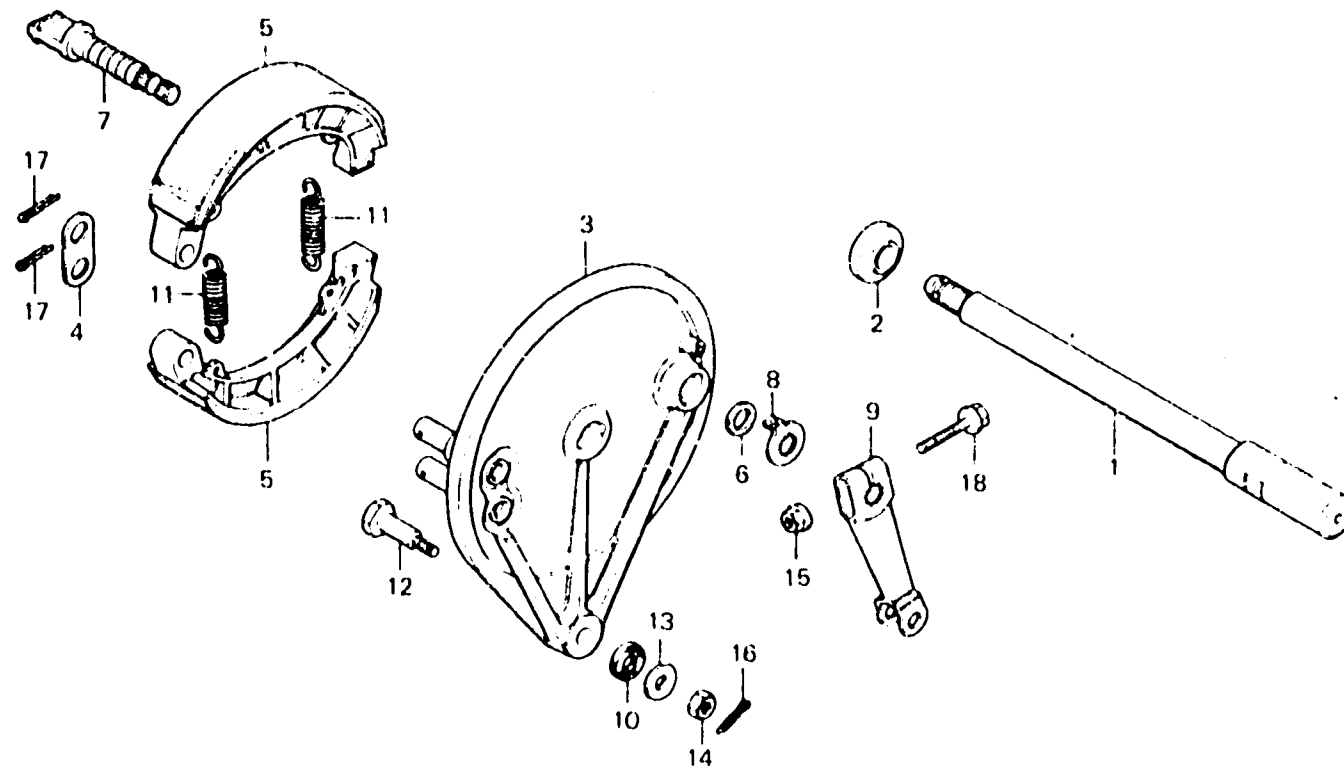

**J 2**

**F-12**

Rear brake panel

Plateau de frein arrière

Hinterradbremssankerplatte

Panel de freno trasero

841534

Item d'entretien	T.D.R.	N° de réf.	N° de pièce	Description	N° de requis				N° de série	Code de zone
					CX500 Z	CX500 DZ	CZ			
		13	90524-030-000	RONDELLE A DE FIXATION SUPPORT DE GUIDON	1	1	1	1		CM
					1				2051170	DK,DM,E,ED,F,G,IT,SA,U
			90505-425-000	RONDELLE, 8MM	1				3004905	G2
					1				2051171	DK,DM,E,ED,F,G,IT,SA,U
			94001-08000-05	ECROU HEX., 8MM	1	1	1	1	3004906	G2
		15	94050-08000	ECROU DE BRIDE, 6MM	1	1	1	1		
		16	94201-20180	GOUPILLE FENDUE, 2.0X18	1	1	1	1		
		17	94201-25200	GOUPILLE FENDUE, 2.5X20	2	2	2	2		
		18	95700-08040-00	BOULON DE BRIDE, 8X40	1	1	1	1		