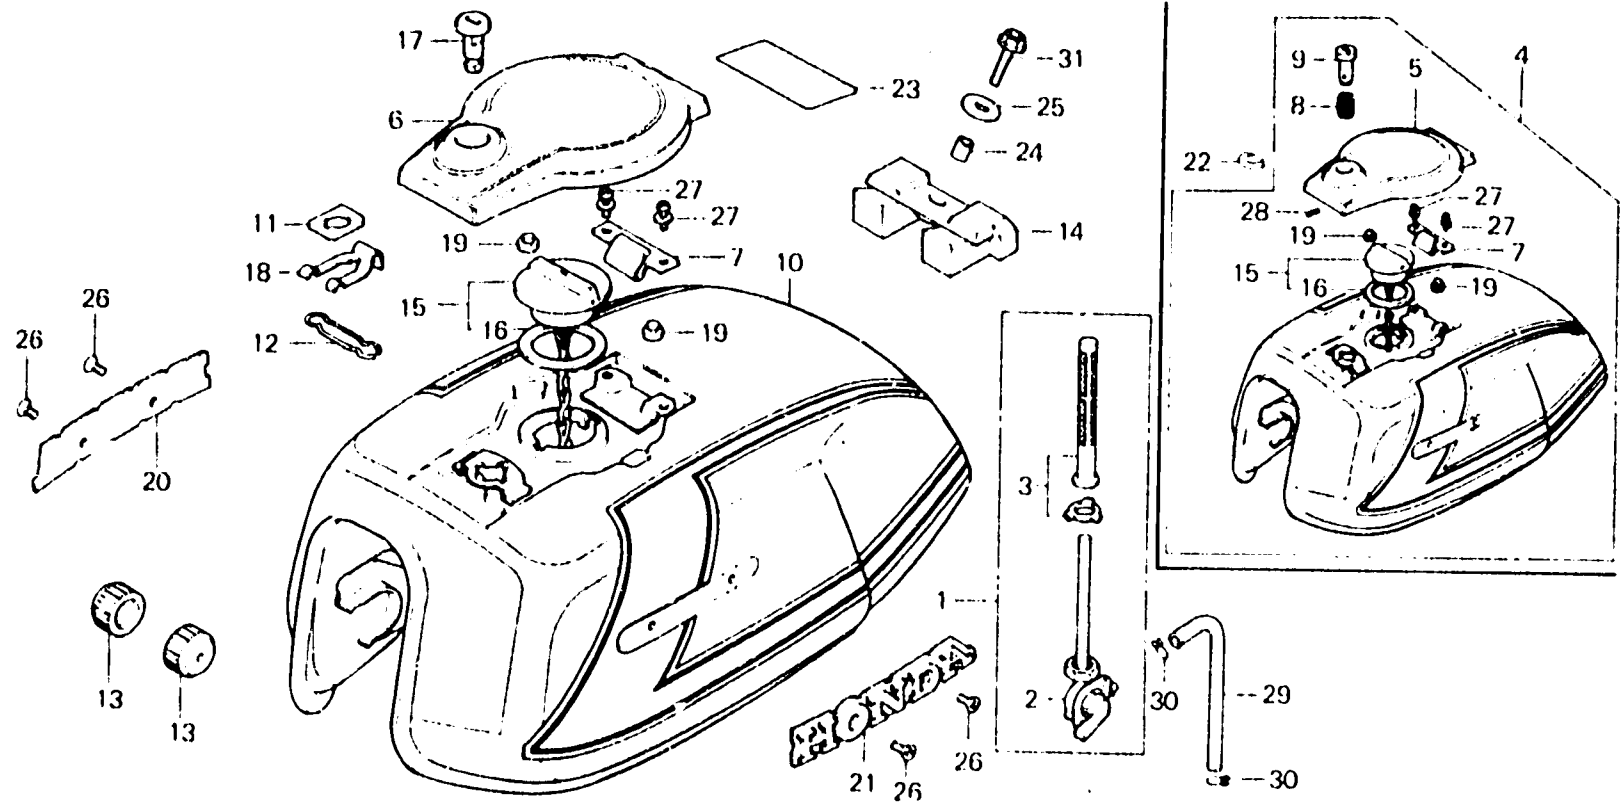

J 11

F-15

Fuel tank

Réservoir d'essence

Benzintank

Tanque de combustible

B315 37A

Item d'entretien	T.D.R.	N° de réf.	N° de pièce	Description	N° de requis			N° de série	Code de zone
					CX500	Z	DZ CZ		
			17500-415-010ZE	ENS. RESERVOIR D'ESSENCE	1			2010152	CM
				R-8C-S	1			2010152	DK,DM,E,ED,F,G,IT,SA,U
					1			3000552	3001855
5			17511-415-000ZA	COUVERCLE COMP. RESERVOIR	1				CM
				D'ESSENCE *NH-105*	1			2040506	DK,DM,E,ED,F,G,IT,SA,U
					1			3001855	G2
6			17511-415-770ZA	COUVERCLE COMP. RESERVOIR	1			2040507	DK,DM,E,ED,F,G,IT,SA,U
				D'ESSENCE *NH-105*	1			3001856	G2
7			17512-413-000	RESSORT A DE COUVERCLE	1	1	1		
				RESERVOIR D'ESSENCE	1	1	1		
8			17516-383-670	RESSORT B DE COUVERCLE	1				CM
				RESERVOIR D'ESSENCE	1			2040506	DK,DM,E,ED,F,G,IT,SA,U
					1			3001855	G2
9			17517-413-000	GOUPILLE DE COUVERCLE	1				CM
				RESERVOIR D'ESSENCE	1			2040506	DK,DM,E,ED,F,G,IT,SA,U
					1			3001855	G2
10			17520-415-305ZA	ENS. RESERVOIR AUXILIAIRE	1			2040507	DK,DM,E,ED,F,G,IT,SA,U
				ESSENCE *R-33*	1			3001856	G2