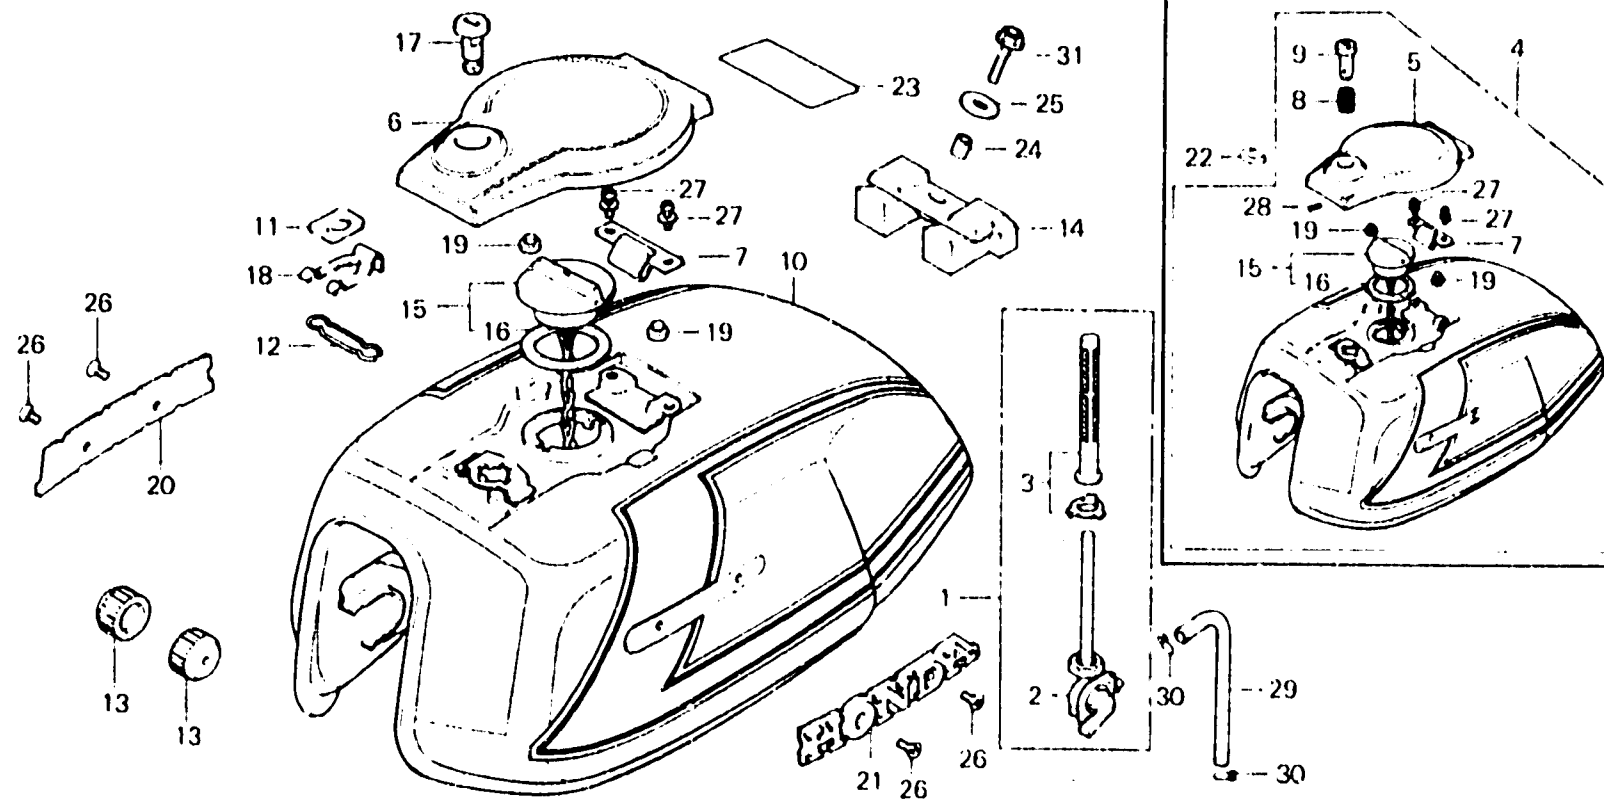

J 13

F-15

Fuel tank

Réservoir d'essence

Benzintank

Tanque de combustible

R415 07A

Item d'entretien	T.O.R.	N° de réf.	N° de pièce	Description	N° de requis			N° de série	Code de zone
					CX600	DZ CZ			
		11	17525-413-870	ENTRETOISE DE COUVERCLE RESERVOIR D'ESSENCE	1			2040507	DK,DM,E,ED,F,G,IT,SA,U
					1			3001856	G2
		12	17526-390-000	ATTACHE DE VERROU DE REPLISSAGE	1	1	1	2040507	DK,DM,E,ED,F,G,IT,SA,U
					1			3001856	G2
		13	17611-286-000	TAMPON AV. DE RESERVOIR ESSENCE	2	2	2		
		14	17613-413-000	TAMPON AR. DE RESERVOIR ESSENCE	1	1	1		
		15	17620-377-720	BOUCHON COMP. REMPLISSAGE ESSENCE	1	1	1		
		16	17631-329-000	JOINT DE BOUCHON DE REPLISSAGE D'ESSENCE	1	1	1		
		17	37220-399-703	VERROU DE COUVERCLE (HONDA LOCK)	1			2040507	DK,DM,E,ED,F,G,IT,SA,U
					1			3001856	G2
			37220-414-781	VERROU DE COUVERCLE	1	1	1	2050830	DK,DM,E,ED,F,G,IT,SA,U