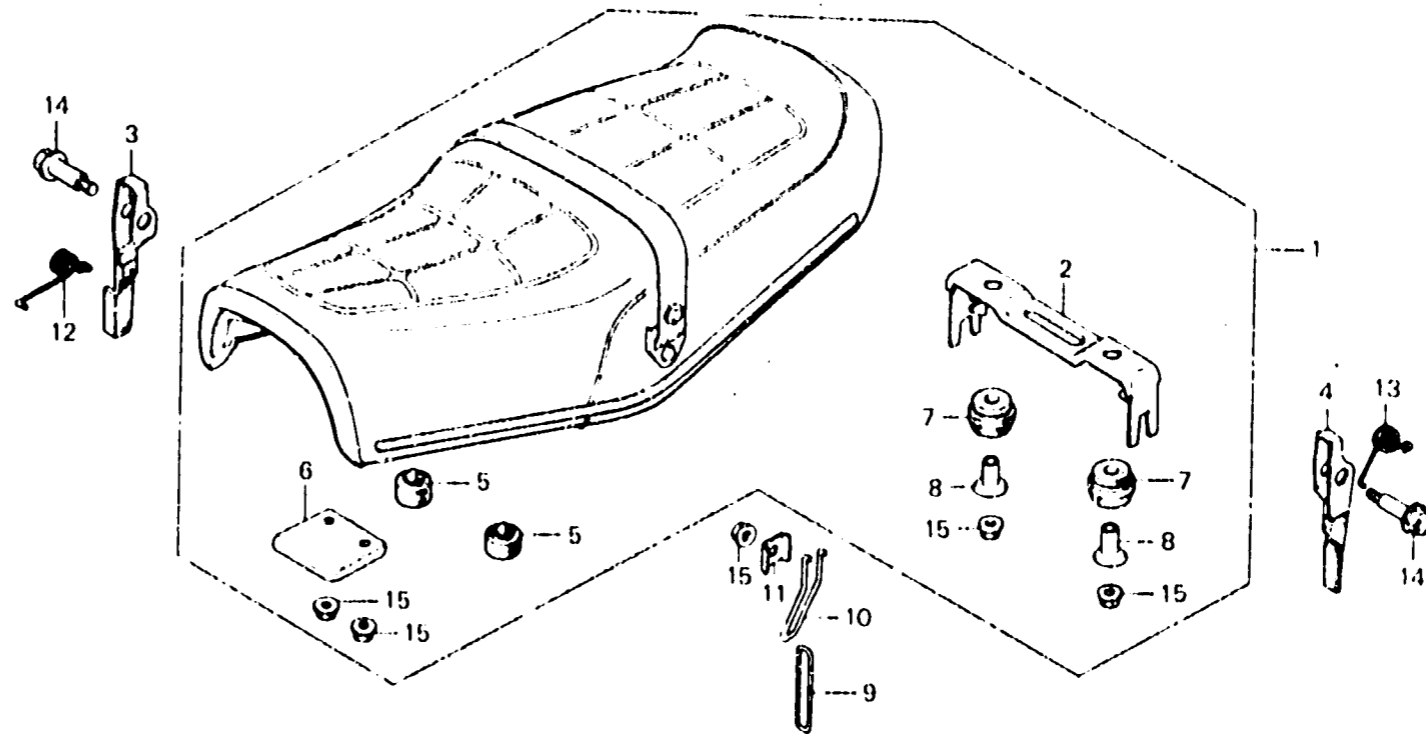

K 3

F-16

Seat

Siege

Sitz

Asiento

8415 48

Item d'entretien	T.D.R.	N° de réf.	N° de pièce	Description	N° de requis			N° de série	Code de zone
					CX600	Z	DZ CZ		
		6	77206-413-000	SUPPORT DE SIEGE AV.	1	1	1		
		7	77206-415-000	CADUTCHOUC DE MONTAGE DE SIEGE	2	2	2		
		8	77207-415-000	COLLIER D'INSTALLATION DE SIEGE	2	2	2		
		9	77211-413-000	ANNEAU DE VERROU DE SIEGE	1	1	1		
		10	77212-415-000	BRAS DE VERROU DE SIEGE	1	1	1		
		11	77213-413-000	RONDELLE DE VERROU DE SIEGE	1	1	1		
		12	77225-413-000	RESSORT DE VERROU DE SIEGE D.	1	1	1		
		13	77226-413-000	RESSORT DE VERROU DE SIEGE G.	1	1	1		
		14	90130-413-000	BOULON DE VERROU DE SIEGE	2	2	2		
		15	94050-06080	ECROU DE BRIDE, 6MM	5	5	5		