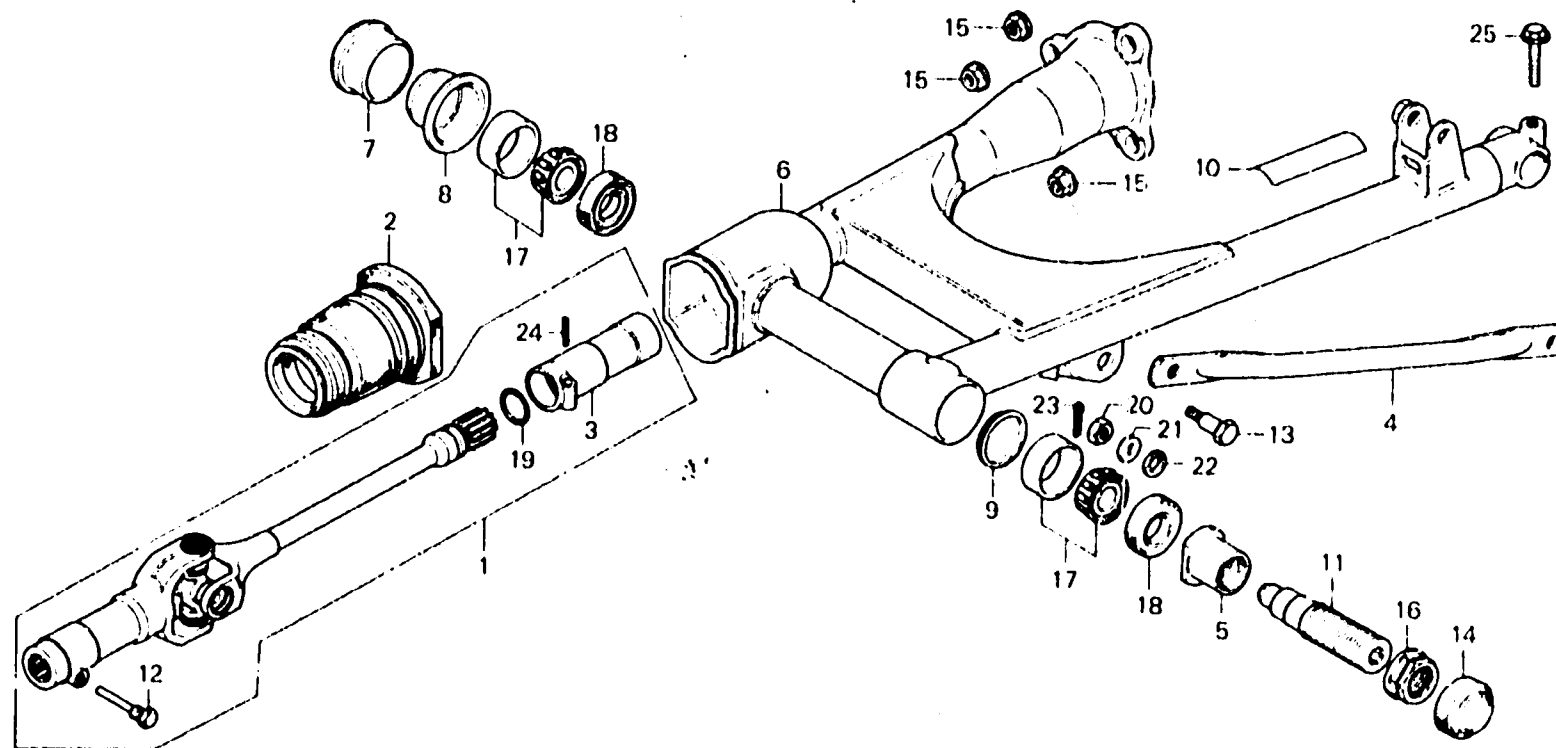

**L 11**

**F-24**

Rear fork

Fourche arrière

Hintere Schwinge

Horquilla trasera

B41546

Item d'entretien	T.D.R.	N° de réf.	N° de pièce	Description	N° de requils				N° de série	Code de zone
					CX500	Z	DZ	CZ		
		24	94305-40222	GOUILLE DE RESSORT, 4X22	1	1	1	1		
		25	95700-08032-00	BOULON DE BRIDE, 8X32	1	1	1	1		