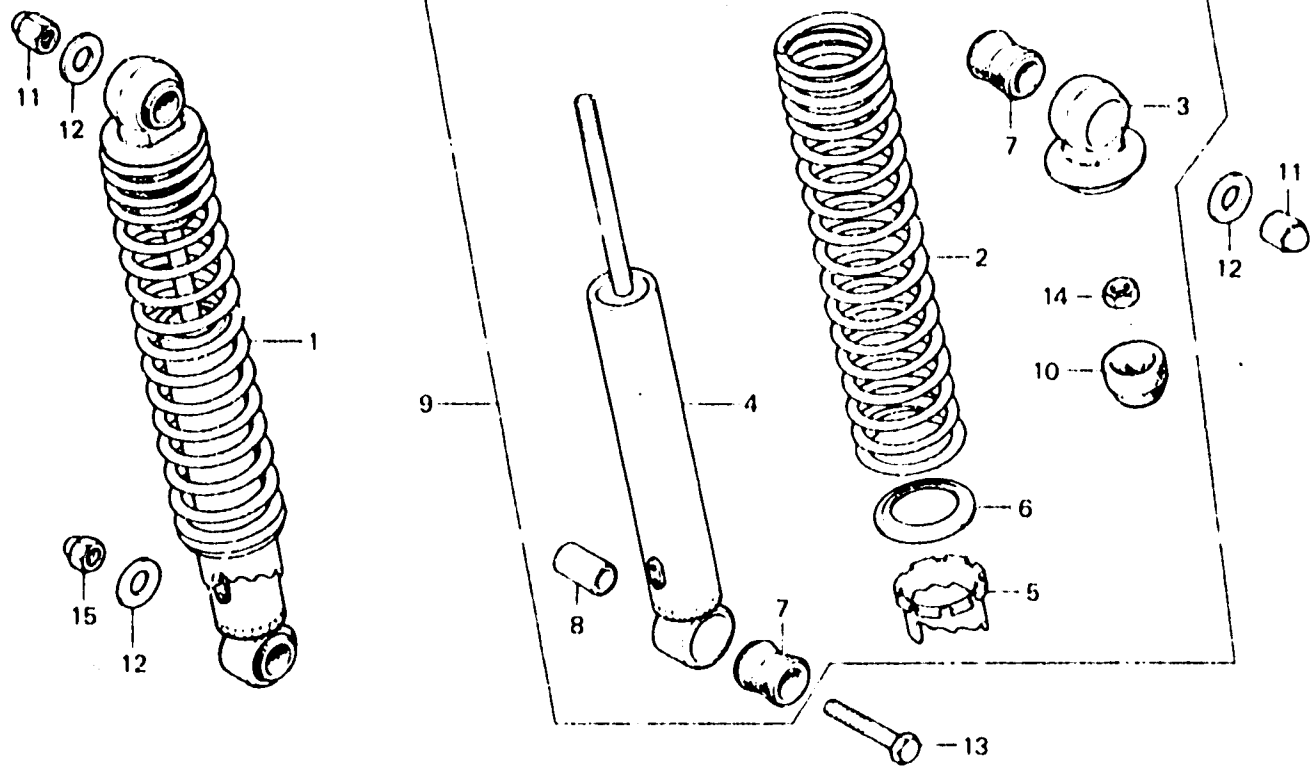

L 12

F-25

Rear cushion

Amortisseur arrière

Hinterer Stoßdämpfer

Amortiguador trasero

B41547

Item d'entretien	T.D.R.	N° de réf.	N° de pièce	Description	N° de requis			N° de série	Code de zone
					CX500	Z	DZ CZ		
ENS. AMORTISSEUR AR. D.	0.1	1	52400-415-003	ENS. AMORTISSEUR AR. D.	1	1	1		
AMORTISSEUR COMP. AR.	0.3	2	52401-415-003	RESSORT D'AMORTISSEUR AR.	2	2	2		
PIECES RELATIVES Y COMPRISLS (COTE GAUCHE 0,4.)		3	52403-404-013	JOINT COMP. SUPERIEUR	2	2	2		
ENS. AMORTISSEUR AR. G.	0.2	4	52410-415-003	AMORTISSEUR COMP. AR. (SHOWA)	2	2	2		
		5	52422-404-003	REGLAGE DE RESSORT	2	2	2		
		6	52458-329-000	SIEGE INFERIEUR DE RESSORT AMORTISSEUR AR.	2	2	2		
		7	52484-292-000	CAOUTCHOUC DE JOINT	4	4	4		
		8	52486-415-003	COLLIER D'AMORTISSEUR AR.	1	1	1		
		9	52500-415-003	ENS. AMORTISSEUR AR. G.	1	1	1		
		10	52517-404-003	CAOUTCHOUC DE BUTEE	2	2	2		
		11	90309-315-000	ECROU SUPERIEUR D'AMORTISSEUR AR.	2	2	2		
		12	90521-292-000	RONDELLE, 10.3MM	3	3	3		