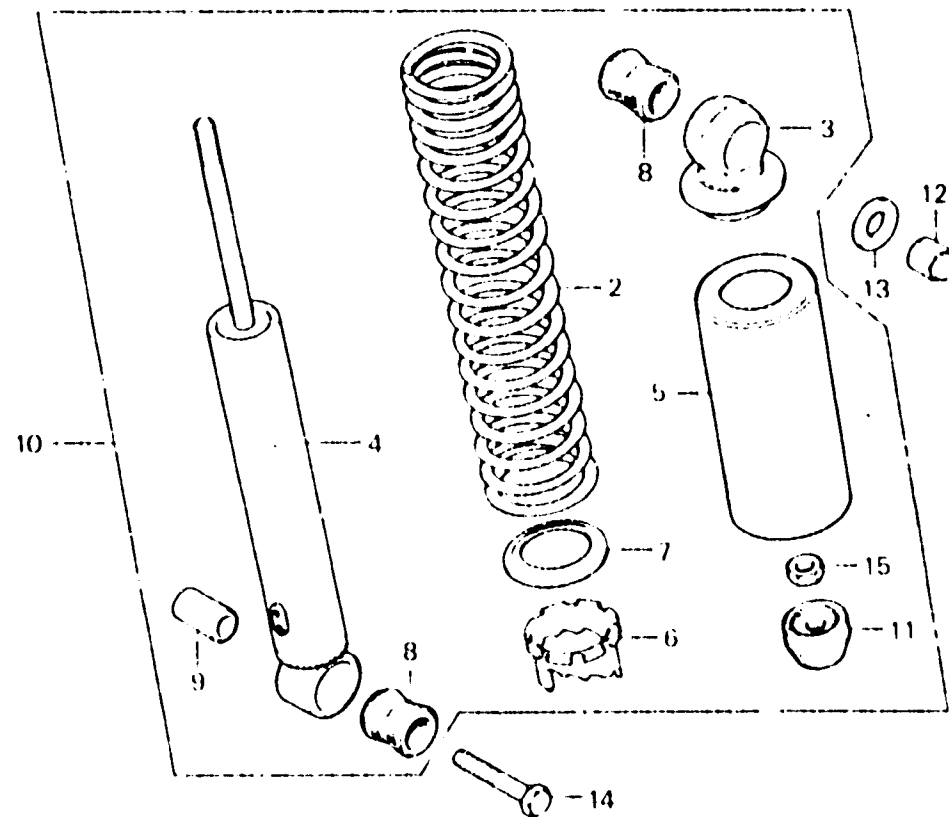

L 15

F-25-1

Rear cushion (CM)

Amortisseur arrière (CM)

Hinterer Stoßdämpfer (CM)

Amortiguador trasero (CM)

P415-47A

Item d'entretien	T.D.R.	N° de réf.	N° de pièce	Description	N° de requis			N° de série	Code de zone
					CX500	Z	DZ CZ		
		12	90309-315-000	ECROU SUPERIEUR D'AMORTISSEUR AR.			2		
		13	90521-292-000	RONDELLE, 10.3MM			3		
		14	93000-10040-08	BOULON HEX., 10X40			1		
		15	94002-10000-05	ECROU HEX., 10MM			2		
		16	94021-10020-05	ECROU DE CHAPEAU, 10MM			1		