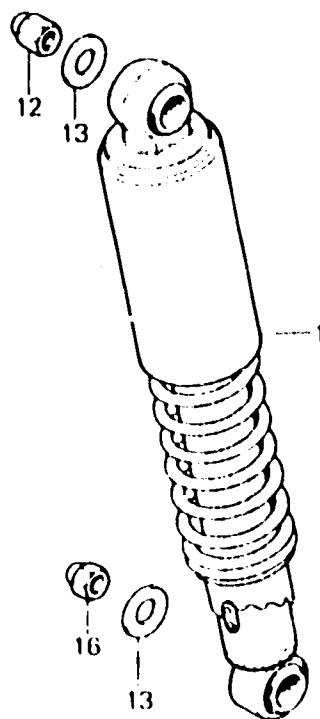

L 15

F-25-1

Rear cushion (CM)

Amortisseur arrière (CM)

Hinterer Stoßdämpfer (CM)

Amortiguador trasero (CM)

P415-47A

Item d'entretien	T.D.R.	N° de réf.	N° de pièce	Description	N° de requis			N° de série	Code de zone
					CX500	Z	DZ CZ		
		12	90309-315-000	ECROU SUPERIEUR D'AMORTISSEUR AR.			2		
		13	90521-292-000	RONDELLE, 10.3MM			3		
		14	93000-10040-08	BOULON HEX., 10X40			1		
		15	94002-10000-05	ECROU HEX., 10MM			2		
		16	94021-10020-05	ECROU DE CHAPEAU, 10MM			1		