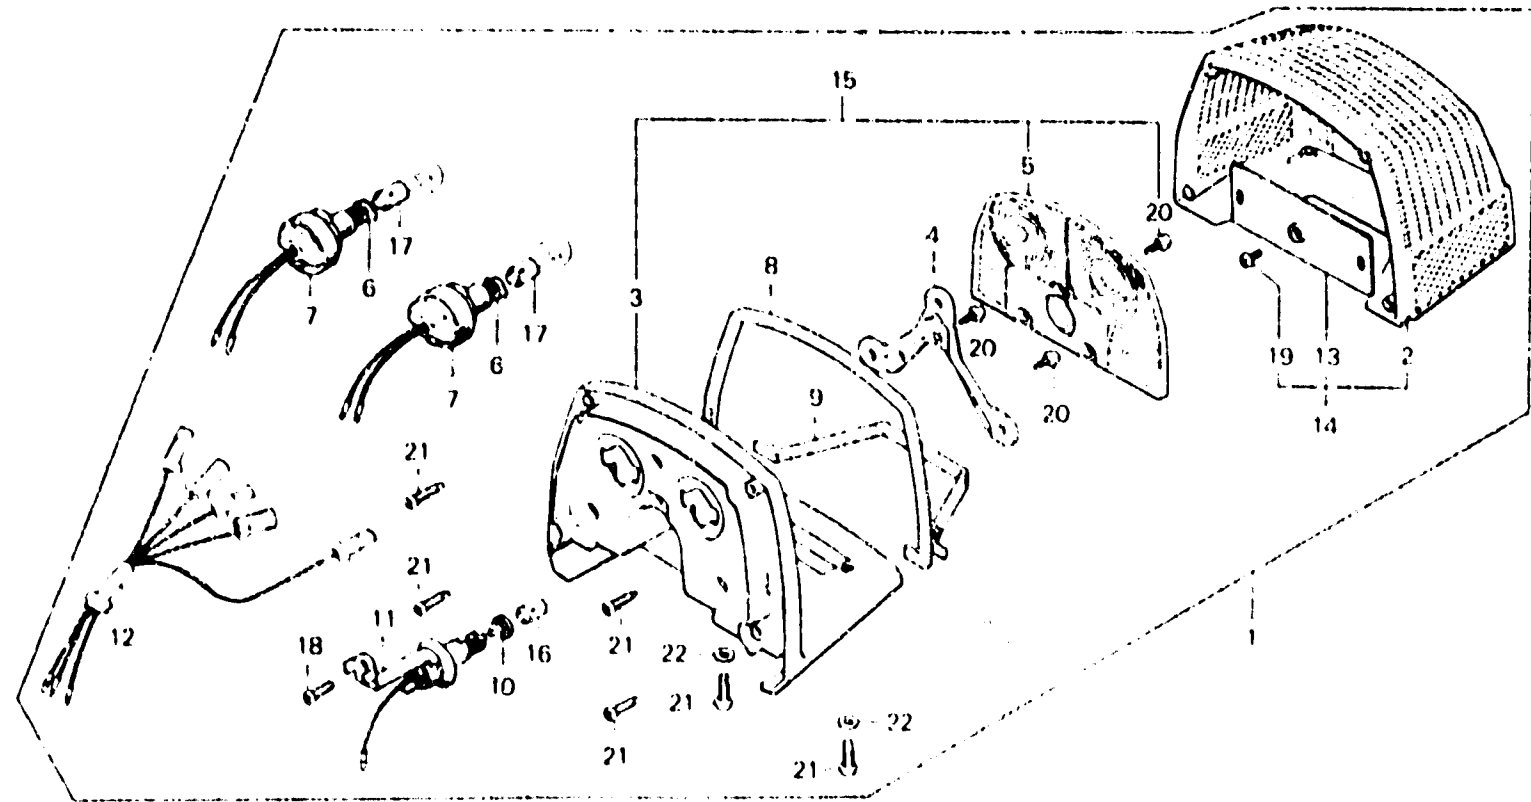

M 15

F-28

Taillight

Feu arrière

Rücklicht

Luz trasera

E41568

Item d'entretien	T.D.R.	N° de réf.	N° de pièce	Description	N° de requis CX500 CX500 Z DZ GZ	N° de série	Code de zone
ENS. FEU AR.	0.2	1	33700-415-013	ENS. FEU AR. (STANLEY)	1		DK,DM,SA,U
LENTILLE DE FEU AR.	0.3		33700-415-601	ENS. FEU AR. (STANLEY)	1		E,ED,F,IT
LENTILLE COMP. FEU AR.			33700-415-612	ENS. FEU AR. (STANLEY)	1		G,G2
BASE DE FEU AR.	0.4		33700-415-677	ENS. FEU AR. (STANLEY)	1	1 1	CM
DOUILLE COMP. FEU AR. ET STOP	0.1	2	33702-415-601	LENTILLE DE FEU AR.	1		E,ED,F,IT
FIL COMP. ECLAIRAGE PLAQUE			33702-415-671	LENTILLE DE FEU AR.	1	1 1	CM,DK,DM,SA,U
FIL AUXILIAIRE DE FEU AR.		3	33703-415-013	BASE DE FEU AR.	1	1 1	CM,DK,DM,E,ED,F,IT,SA,U
AMPOULE		4	33704-415-003	APPUI COMP. FEU AR.	1	1 1	
(L'ON APPLIQUE LE MEME F.R.T. MEME QUAND ON EFFECTUE L'ENTRETIEN SUR PLUS D'UNE PIECE.)		5	33705-415-601	LENTILLE AUXILIAIRE DE FEU AR.	1		E,ED,F,IT
			33705-415-671	LENTILLE AUXILIAIRE DE FEU AR.	1	1 1	CM,DK,DM,SA,U
		6	33708-371-601	FIL COMP. FEU AR.	2	2 2	
		7	33710-415-003	DOUILLE COMP. FEU AR. ET STOP	2	2 2	
		8	33711-415-003	JOINT A DE LENTILLE DE FEU AR.	1	1 1	
		9	33712-415-003	JOINT B DE LENTILLE DE FEU AR.	1	1 1	
		10	33713-415-003	FIL COMP. ECLAIRAGE PLAQUE	1	1 1	
		11	33715-415-003	DOUILLE COMP. ECLAIRAGE PLAQUE	1	1 1	