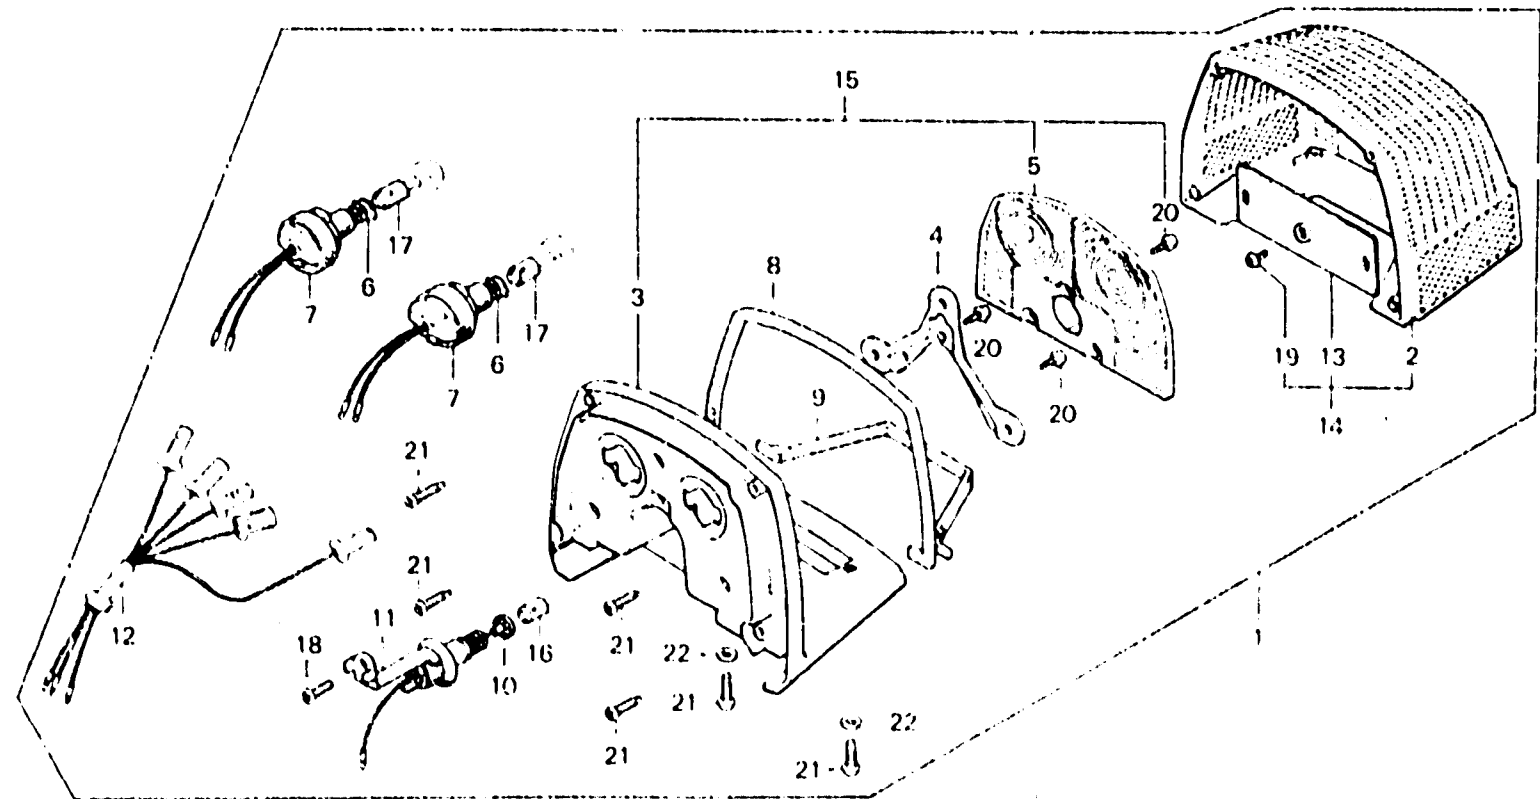

**M 16**

**F-28**

Taillight

Feu arrière

Rücklicht

Luz trasera

B415-68

Item d'entretien	T.D.R.	N° de réf.	N° de pièce	Description	N° de requis			N° de série	Code de zone
					CX500	Z	DZ CZ		
		12	33718-415-003	FIL AUXILIAIRE DE FEU AR.	1	1	1		
		13	33721-415-601	ABAT-JOUR D'ECLAIRAGE PLAQUE	1				E,ED,F,IT
		14	33725-415-611	LENTILLE COMP. FEU AR.	1				G,G2
		15	33726-415-611	BASE COMP. FEU AR.	1				G,G2
		16	34616-368-671	AMPOULE D'ECLAIRAGE PLAQUE (12V 4CP)	1	1	1		CM
			34905-271-000	AMPOULE CLIGNOTANT (12V 10W)	1				DK,DM,SA,U
			34907-634-611	AMPOULE (12V10W)	1				E,ED,F,G,G2,IT
		17	34906-313-671	AMPOULE DE FEU STOP ET AR. (12V23/8W)	2				DK,DM,SA,U
			34906-341-671	3OMBILLO DE FEU AR. (12V32/3CP)	2	2	2		CM
			34911-634-611	AMPOULE (12V 21/5W)	2				E,ED,F,G,G2,IT
		18	93500-04010-0A	VIS A TETE CYLINDRIQUE, 4X10	1	1	1		
		19	93901-34110	VIS AUTO-TARAUEUSE, 4X8	1				E,ED,F,IT
		20	93901-34310	VIS AUTO-TARAUEUSE, 4X12	5	5	5		CM,DK,DM,E,ED,F,IT,SA,U
					2				G,G2
		21	93901-34410	VIS AUTO-TARAUEUSE, 4X16	6	6	6		