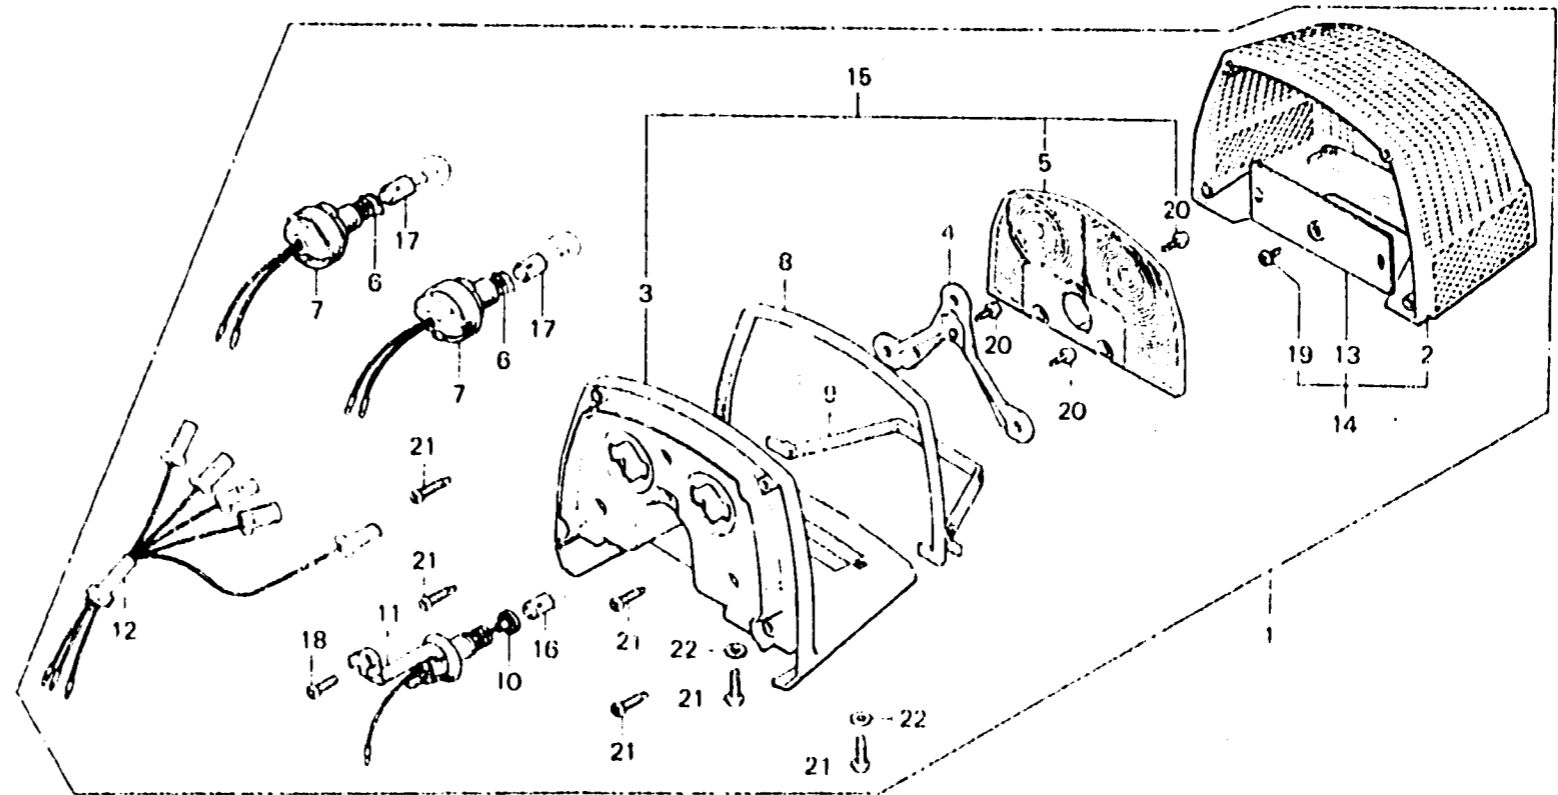

N 1

F 28

Taillight

Feu arrière

Rücklicht

Luz trasera

B41563

Item d'entretien	T.D.R.	N° de réf.	N° de pièce	Description	N° de requis CX500 CX500 Z DZ C.	N° de série	Code de zone
		22	94101-04000	RONDELLE PLATE, 4MM	2 2 2		