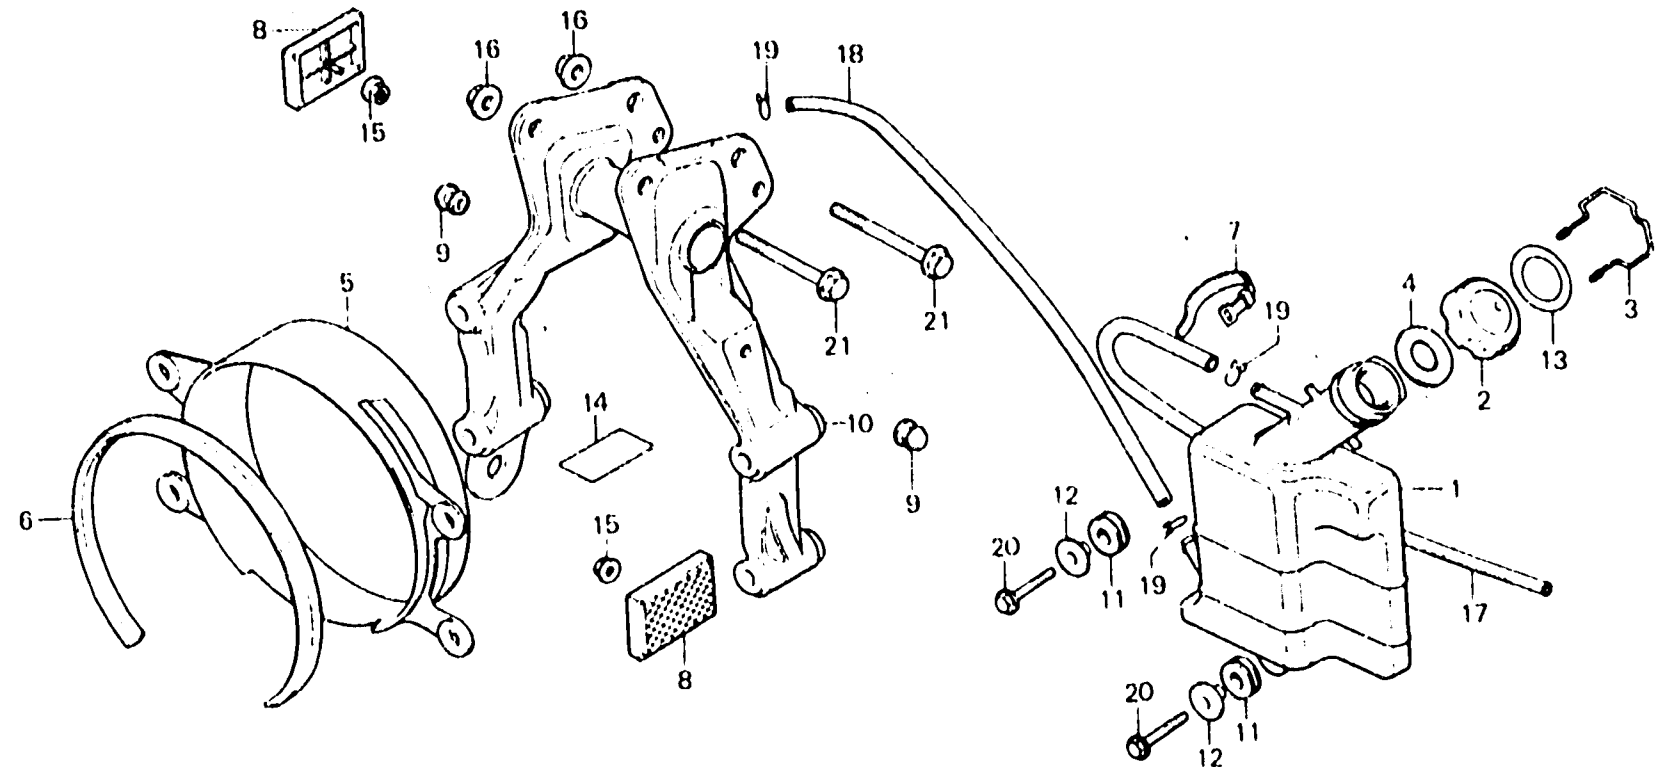

N 6

F-30

Radiator shroud • Reserve tank

Buse de radiateur • Réservoir

Kühler-haube • Reservetank

Pestana de radiador •

Depósito de reserva

6415 12A

Item d'entretien	T.D.R.	N° de réf.	N° de pièce	Description	N° de requi's				N° de série	Code de zone
					CX500	Z	DZ	CZ		
		13	87507-415-620	ETIQUETTE DE RESERVOIR DE RESERVE (FRENCH)	1	1	1			
			87507-415-670	ETIQUETTE DE RESERVOIR DE RESERVE	1	1	1	1		CM,DK,DM,E,ED,G,G2,IT,SA
					1				2026382	U
			87507-415-620	ETIQUETTE DE RESERVOIR DE RESERVE (FRENCH)	1					F
		14	87508-415-620	ETIQUETTE D'AVERTISSEMENT RADIATEUR (FRENCH)			1	1		
			87508-415-670	ETIQUETTE D'AVERTISSEMENT RADIATEUR			1	1		
		15	94050-06080	ECROU DE BRIDE, 6MM	2	2	2	2		
		16	94050-10000	ECROU DE BRIDE, 10MM	2	2	2	2		
		17	95001-75500-40	TUYAU D'ESSENCE, 7,3X500	1	1	1	1		
		18	95001-75850-40	TUYAU D'ESSENCE, 7,5X850	1	1	1	1		
		19	95002-02120	PINCE B12 POUR TUBE	3	3	3	3		
		20	95700-06020-00	BOULON DE BRIDE, 6X20	2	2	2	2		
		21	95800-10115-00	BOULON DE BRIDE, 10X115	2	2	2	2		

1980.11.20

E

N6