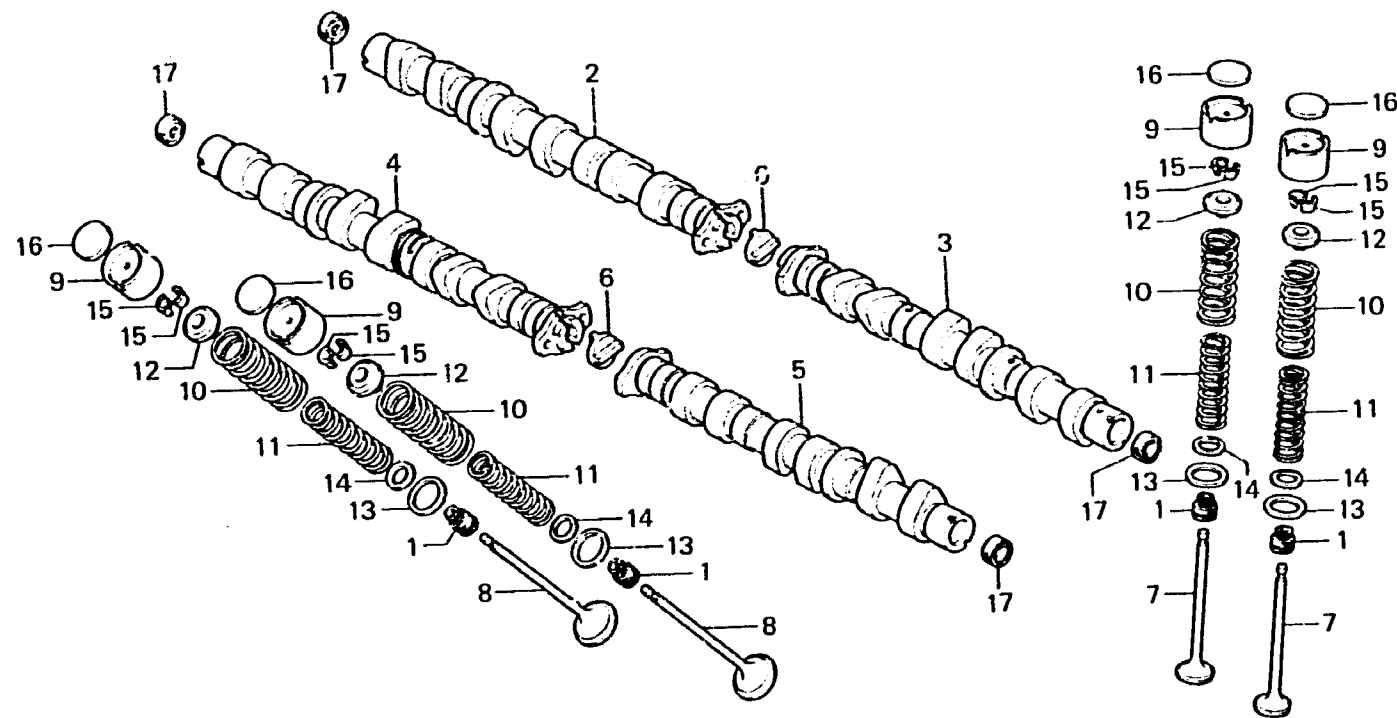

C 11

E-4

Camshaft • Valve

Arbre à cames • Soupape

Nockenwelle • Ventil

Arbol de levas • Válvula

B422-4

Item d'entretien	T.D.R.	N° de réf.	N° de pièce	Description	N° de requis CBX Z A	N° de série	Code de zone
			14933-422-000	CALE DE POUSSOIR (3.10)	24 24		
			14935-422-000	CALE DE POUSSOIR (3.15)	24 24		
			14937-422-000	CALE DE POUSSOIR (3.20)	24 24		
			14939-422-000	CALE DE POUSSOIR (3.25)	24 24		
			14941-422-000	CALE DE POUSSOIR (3.30)	24 24		
			14943-422-000	CALE DE POUSSOIR (3.35)	24 24		
			14945-422-000	CALE DE POUSSOIR (3.40)	24 24		
			14947-422-000	CALE DE POUSSOIR (3.45)	24 24		
			14949-422-000	CALE DE POUSSOIR (3.50)	24 24		
		17	91203-422-005	GUIDE D'HUILE	4 4		