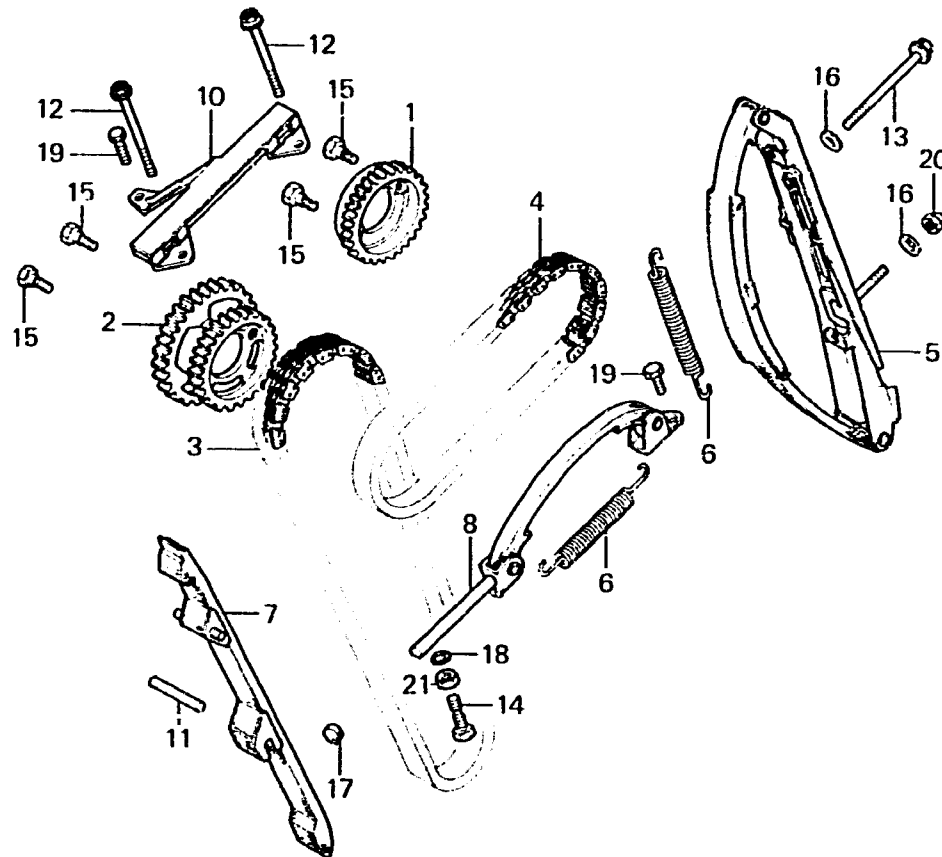

**C 12**

**E-5**

Cam chain • Tensioner

Chaîne de cames •  
Tendeur

Steuerkette • Spanner

Cadena de levas •  
Tensionador

B422-5

Item d'entretien	T.D.R.	N° de réf.	N° de pièce	Description	N° de requis		N° de série	Code de zone
					CBX	Z A		
PIGNON DE CAME D'ADMISSION	1.7	1	14321-422-000	PIGNON DE CAME D'ADMISSION	1	1		
PIGNON DE CAME D'ECHAPPEMENT	2.1	2	14322-422-000	PIGNON DE CAME D'ECHAPPEMENT	1	1		
CHAINE B DE CAMES		3	14401-422-004	CHAINE A DE CAMES	1	1		
CHAINE A DE CAMES	*7.9	4	14402-422-004	CHAINE B DE CAMES	1			
TENDEUR COMP. A DE CHAINE CAMES	*5.0		14402-438-004	CHAINE B DE CAMES	1		2024340	CM,OK,DH,SA,U
GUIDE A DE CHAINE DE CAMES				TENDEUR COMP. A DE CHAINE CAMES	1	1	2024341	E,ED,F,G
TENDEUR COMP. B DE CHAINE CAMES	1.8	5	14510-422-010	TENDEUR COMP. B DE CHAINE CAMES	1	1		E,ED,F,G
GUIDE B DE CHAINE DE CAMES	1.0			RESSORT DE TENDEUR	2	2		
		6	14514-422-000	GUIDE A DE CHAINE DE CAMES	1	1		
		7	14520-422-000	TENDEUR COMP. B DE CHAINE CAMES	1	1		
		8	14530-422-000	GUIDE B DE CHAINE DE CAMES	1	1		
		10	14541-422-000	BOULON DE BRIDE, 6X62	2	2		
		11	14612-286-000	BOULON B DE BLOCKAGE DE TENDEUR	1	1		
		12	90002-422-000					
		13	90011-422-000					