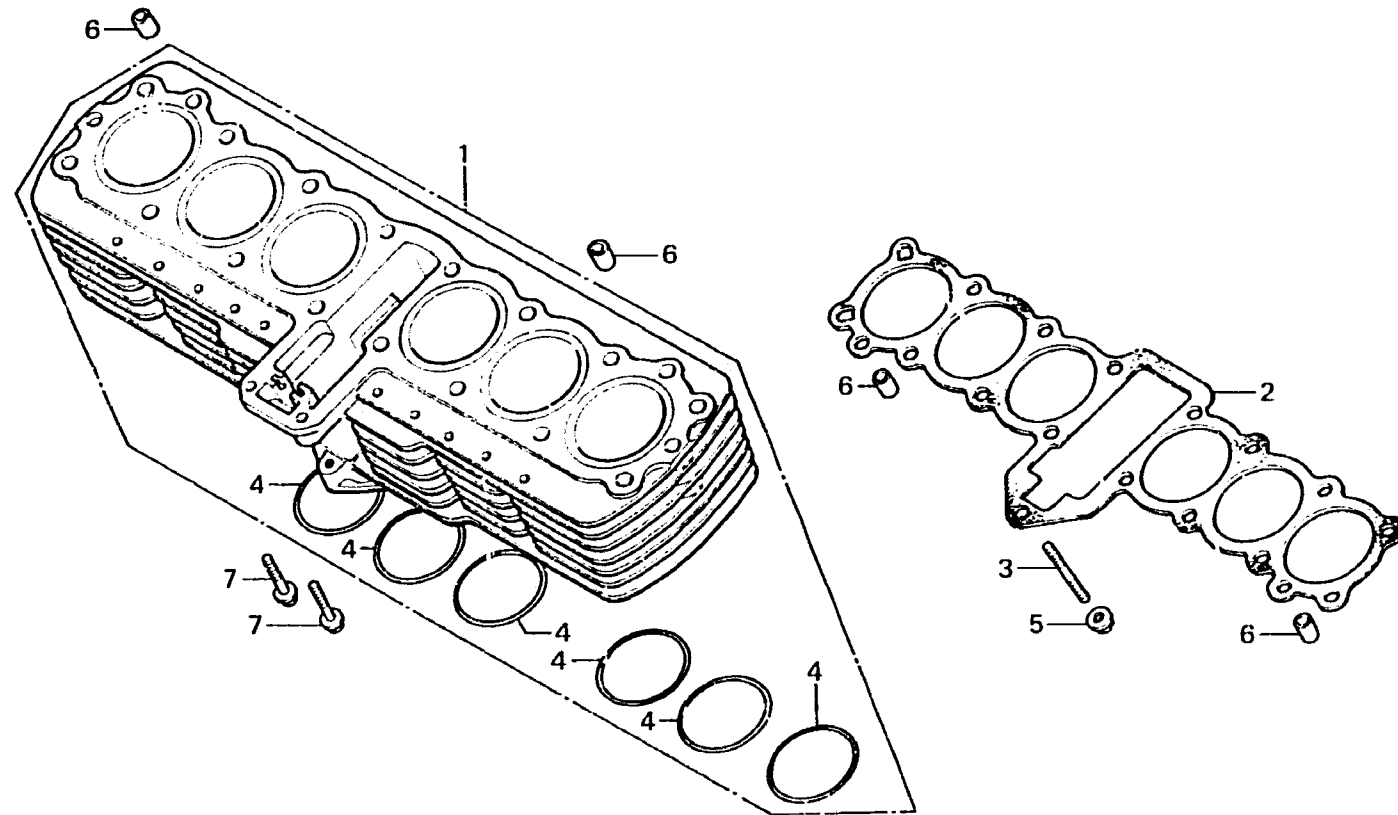

C 14

E-6

Cylinder

Cylindre

Zylinder

Cilindro

B422-6

Item d'entretien	T.D.R.	N° de réf.	N° de pièce	Description	N° de requis		N° de série	Code de zone
					Z	A		
CYLINDRE COMP. JOINT DE CYLINDRE GOUJON, 6X45 (AJOUTER 0,1 POUR CHAQUE.)	■5.2	1	12100-422-000	CYLINDRE COMP.	1		2017146	
		■5.0		12100-422-010	CYLINDRE COMP.	1		2017147
	■5.1	2	12191-422-000	JOINT DE CYLINDRE	1	1		
		3	90034-399-000	GOUJON, 6X45	1	1		
		4	91304-287-000	JOINT TORIQUE, 69.8x2.0	6	6		
	5	94050-06000	ECROU DE BRIDE, 6MM	1	1			
	6	94301-10160	GOUJON D'ASSEMBLAGE A, 10X16	4	4			
7	95700-06028-00	BOLLON DE BRIDE, 6X28	2	2				