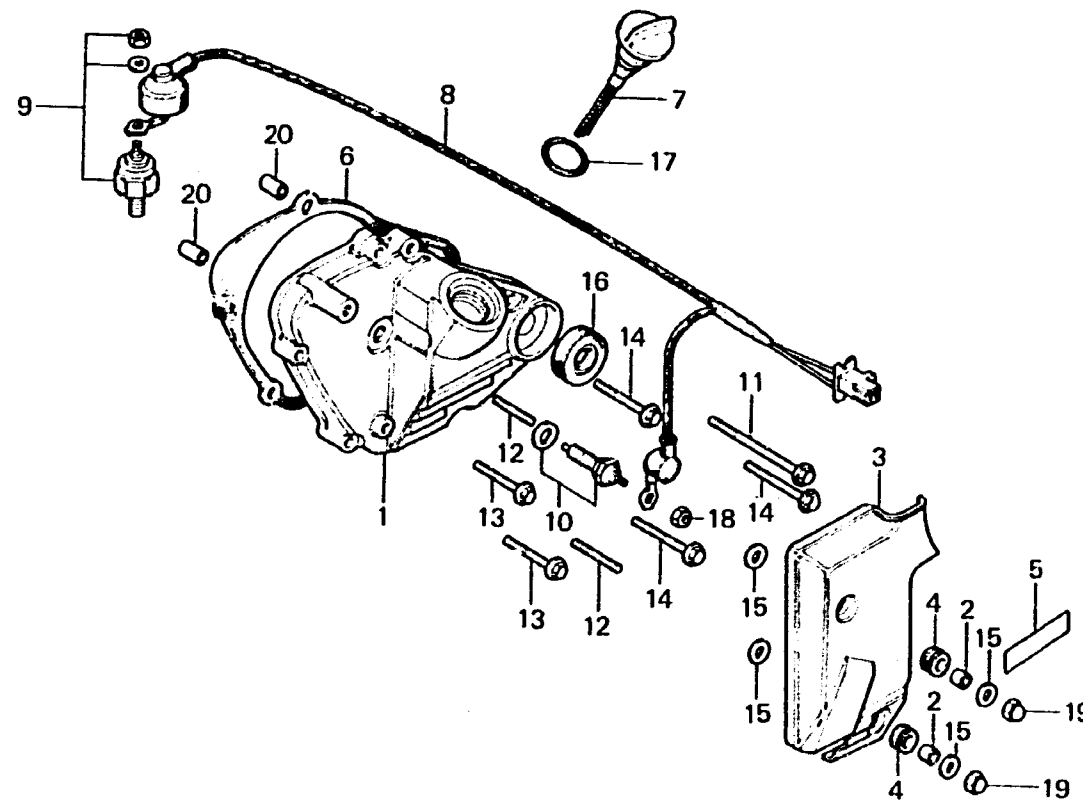

D 10

E-10

Left cover

Couvercle gauche

Linker Deckel

Cubierta izquierda

B422-10

Item d'entretien	T.D.R.	N° de réf.	N° de pièce	Description	N° de requis CBX Z A	N° de série	Code de zone
		13	90026-422-000	BOLLON DE BRIDE, 6X28	2		
			96000-06028-02	BOLLON DE BRIDE, 6X28	2	2	
		14	90027-422-000	BOLLON DE BRIDE, 6X35	3		
			96000-06035-02	BOLLON DE BRIDE, 6X35	3	3	
		15	90439-422-000	RONDELLE DE COUVERCLE DE DURITE	4	4	
		16	91206-286-005	JOINT D'ETANCHEITE D'HUILE, 14X28X7	1	1	
			91206-286-006	JOINT D'ETANCHEITE D'HUILE, 14X28X7	1	1	
			91206-286-013	JOINT D'ETANCHEITE D'HUILE, 14X28X7	1	1	
		17	91301-250-000	JOINT TORIQUE, 21.5MM	1	1	
		18	94001-04000-05	ECROU HEX., 4MM	1	1	
		19	94021-06020	ECROU DE CHAPEAU, 6MM	2	2	
		20	94301-08140	GOIJON D'ASSEMBLAGE A, 8X14	2	2	