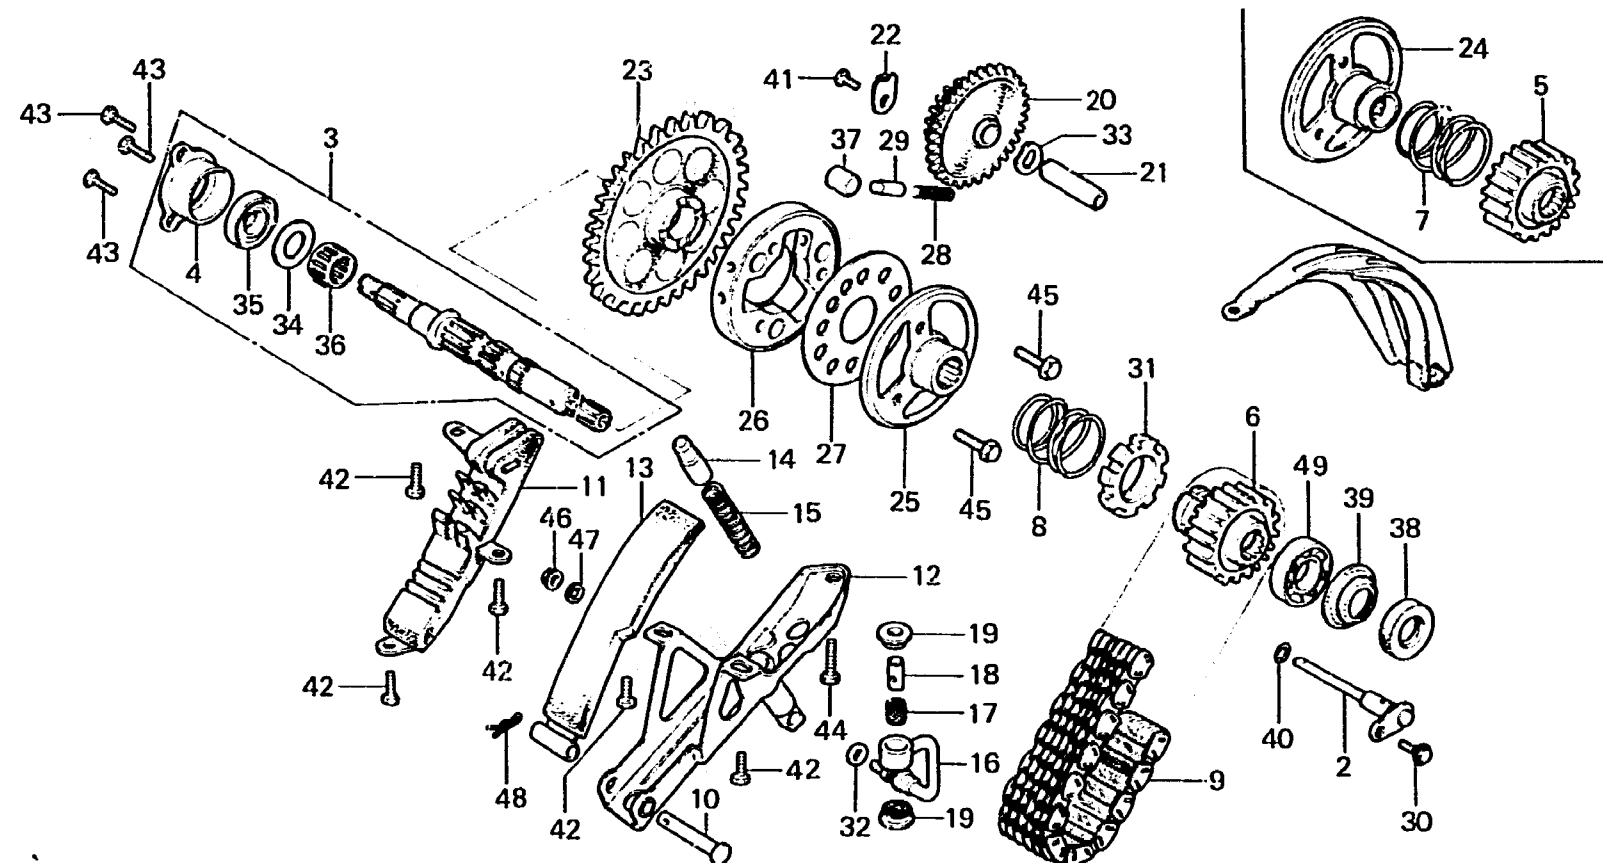

E 9

E-15

Primary shaft

Arbre primaire

Primäre welle

Eje primario

B422-15

Item d'entretien	T.D.R.	N° de réf.	N° de pièce	Description	N° de requis Z CBX A	N° de série	Code de zone
		35	91002-422-008	ROULEMENT A BILLES RADIAL, 5205A	1 1		
		36	91024-422-000	ROULEMENT A AIGUILLES, 27X33X22	1 1		
		37	91101-422-000	ROULEAU, 15X16	3 3		
		38	91201-422-003	JOINT D'ETANCHEITE D'HUILE, 25X38X7	1 1		
			91201-422-005	JOINT D'ETANCHEITE D'HUILE, 25X38X7	1 1		
		39	91209-422-005	JOINT D'ETANCHEITE D'HUILE, 25X52	1 1		
		40	91312-107-000	JOINT TORIQUE, 7X1.7	1 1		
		41	92000-06012	BOULON HEX., 6X12	1 1		
		42	92000-06016	BOULON HEX., 6X16	5 5		
		43	92000-06018	BOULON HEX., 6X18	3 3		
		44	92000-06020	BOULON HEX., 6X20	1 1		
		45	92000-08018-0A	BOULON HEX., 8X18	3 3		
		46	94050-06000	ECROU DE BRIDE, 6MM	1 1		