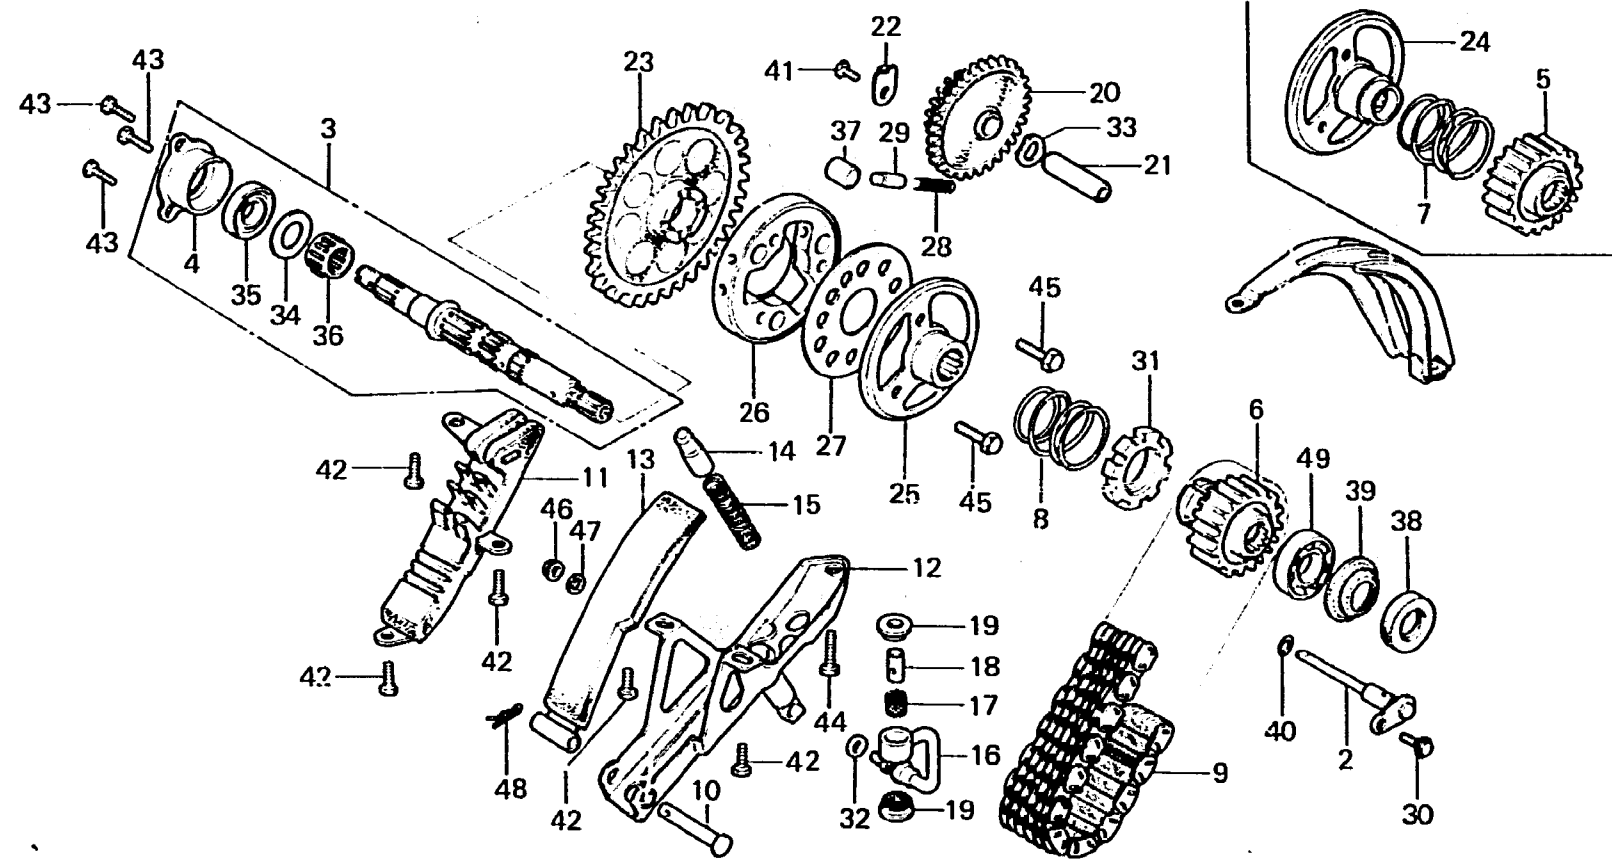

E 10**E-15**

Primary shaft

Arbre primaire

Primäre welle

Eje primario

B422-15

Item d'entretien

T.D.R.

N° de
réf.

N° de pièce

Description

N° de requis
CBX
Z A

N° de série

Code de zone

47	94101-06800	RONDELLE PLATE, 6MM	1	1
48	94251-08000	GUUPILLE DE BLOCAGE, 8MM	1	1
49	96100-62050-00	ROULEMENT A BILLES RADIAL,	1	1
		6205		