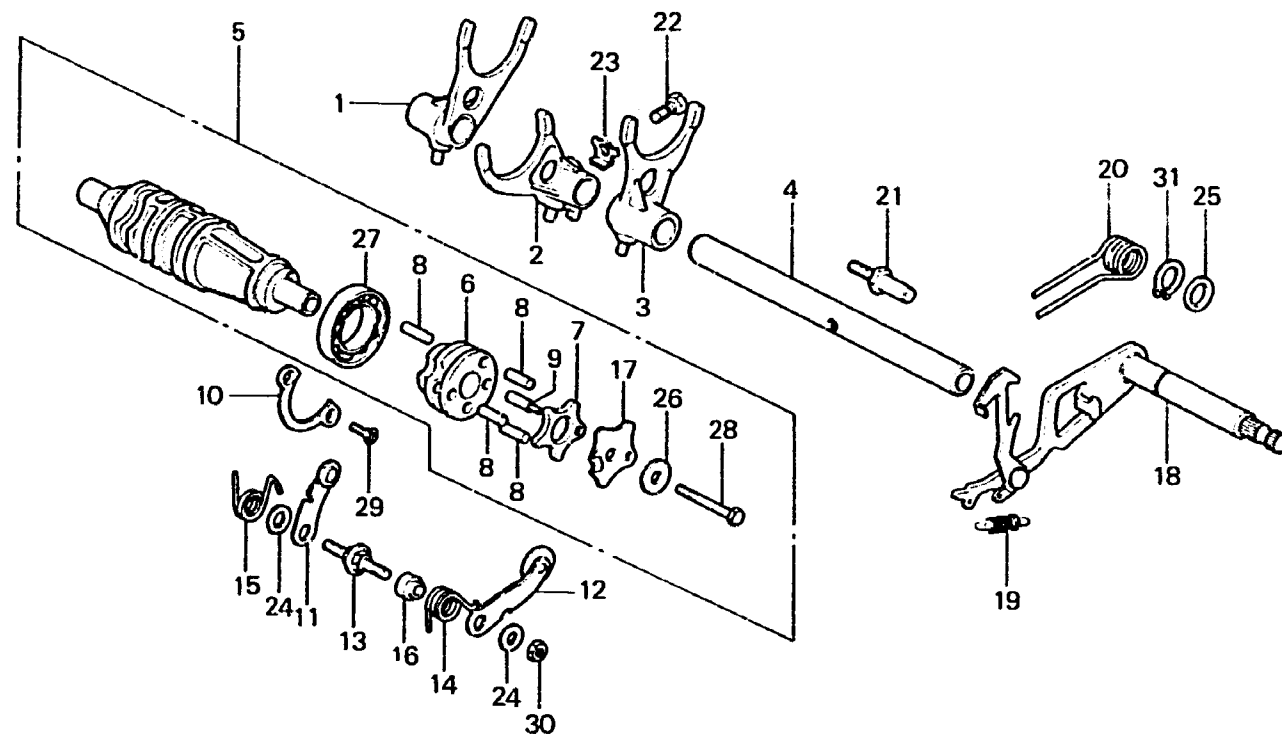

**E 15**

**E-17**

Gearshift drum

Tambour de  
changement de vitesse

Gangschaltwalze

Tambor de cambio

B422-17

Item d'entretien	T.D.R.	N° de réf.	N° de pièce	Description	N° de requis		N° de série	Code de zone
					Z	A		
		11	24420-422-000	BRAS COMP. BUTEE DE POINT MORT	1	1		
		12	24430-329-030	BUTEE DE TAMBOUR DE CHANGEMENT VITESSE	1	1		
		13	24434-329-010	ARBRE DE BUTEE DE TAMBOUR CHANGEMENT	1	1		
		14	24435-422-000	PESSORT DE BUTEE DE TAMBOUR CHANGEMENT	1	1		
		15	24436-422-000	RESSORT DE BUTEE DE POINT MORT	1	1		
		16	24437-422-000	COLLIER DE BUTEE DE TAMBOUR CHANGEMENT	1	1		
		17	24439-422-000	PLAQUE DE ROULEAU DE BUTEE	1	1		
		18	24610-422-000	AXE COMP. DE CHANGEMENT DE VITESSES	1	1		
		19	24641-422-000	RESSORT DE BRAS DE CHANGEMENT VITESSE	1	1		
		20	24651-300-020	RESSORT DE RAPPEL DE CHANGEMENT DE VITESSE	1	1		
		21	24652-300-000	GOUPILLE DE RESSORT DE RETOUR CHANGEMENT	1	1		