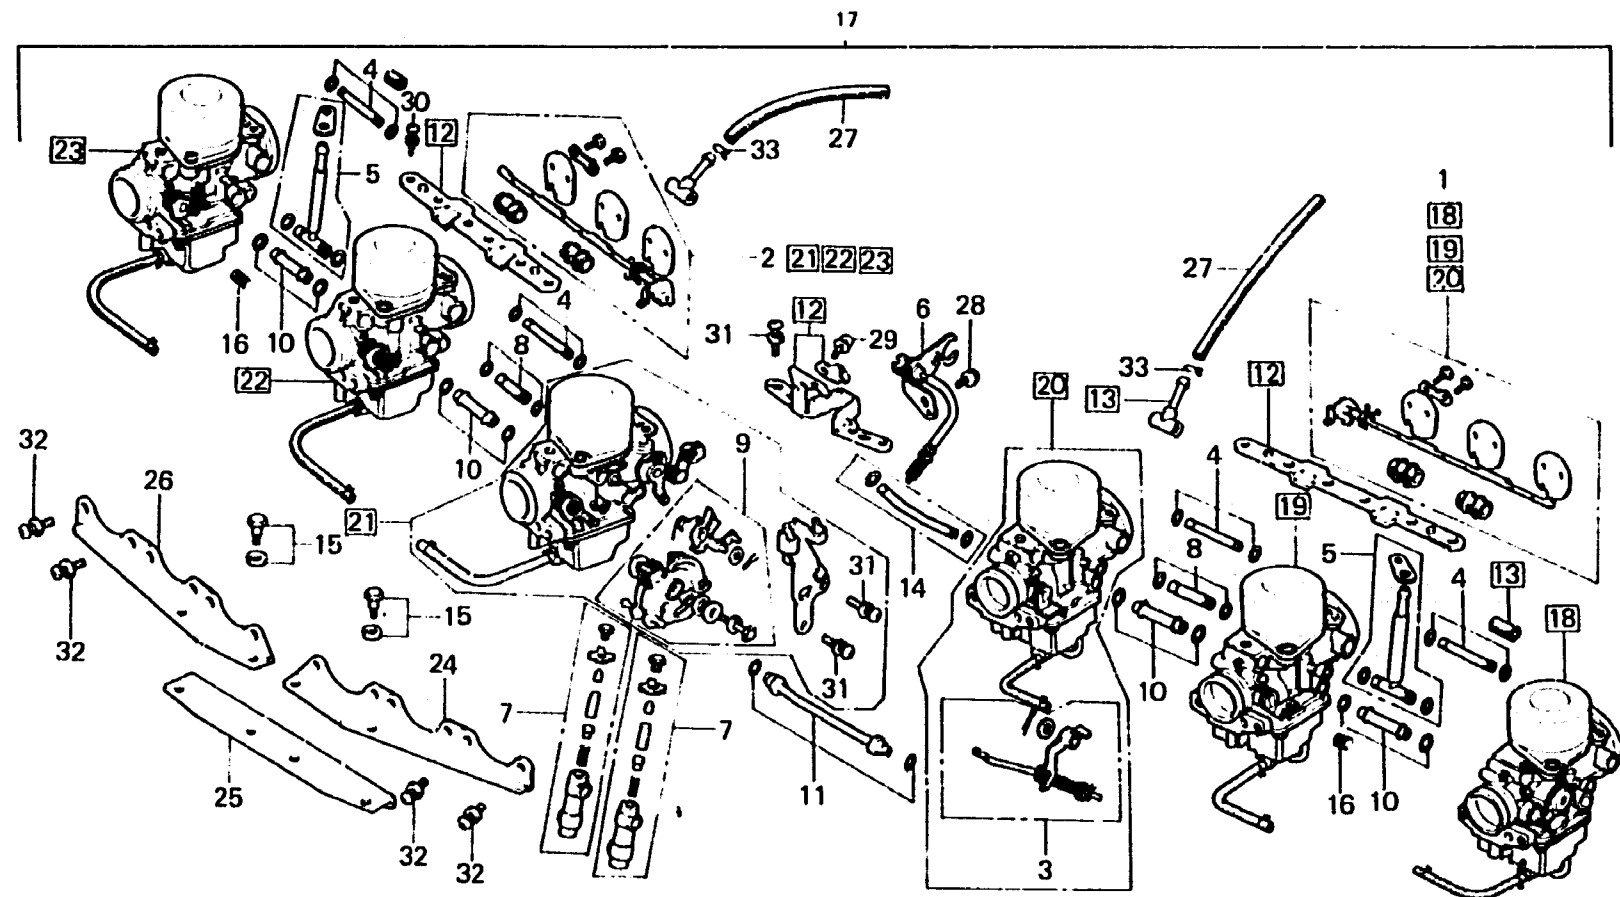

## E-19

Carburetor (Assy. • Link)  
(CBX A)

Carburateur (Ens. • Tringlerie)  
(CBX A)

Vergaser (KOMPL. • Gestänge)  
(CBX A)

Carburador (Ens. • Articulación)  
(CBX A)

B422-63

Item d'entretien	T.D.R.	N° de réf.	N° de pièce	Description	N° de requis CBX Z A	N° de série	Code de zone
		17	16100-469-004	ENS. CARBURATEUR	1		CM
			16100-469-611	ENS. CARBURATEUR	1		DK, DM, E, ED, F, G, SA, U
		18	16101-469-305	ENS. CARBURATEUR 1	1		CM
			16101-469-405	ENS. CARBURATEUR 1	1		DK, DM, E, ED, F, G, SA, U
		19	16102-469-305	ENS. CARBURATEUR 2	1		CM
			16102-469-405	ENS. CARBURATEUR 2	1		DK, DM, E, ED, F, G, SA, U
		20	16103-469-305	ENS. CARBURATEUR 3	1		CM
			16103-469-405	ENS. CARBURATEUR 3	1		DK, DM, E, ED, F, G, SA, U
		21	16104-469-305	ENS. CARBURATEUR 4	1		CM
			16104-469-405	ENS. CARBURATEUR 4	1		DK, DM, E, ED, F, G, SA, U
		22	16105-469-305	ENS. CARBURATEUR 5	1		CM
			16105-469-405	ENS. CARBURATEUR 5	1		DK, DM, E, ED, F, G, SA, U
		23	16106-469-305	ENS. CARBURATEUR 6	1		CM
			16106-469-405	ENS. CARBURATEUR 6	1		DK, DM, E, ED, F, G, SA, U
		24	16119-422-004	PLAQUE D'APPUI G.	1		
		25	16120-469-004	PLAQUE D'APPUI	1		
		26	16121-422-004	PLAQUE D'APPUI D.	1		
		27	16199-422-004	TUYAU D'ESSENCE	2		
		28	93892-04008-00	VIS A TETE A RONDELLE, 4x8	1		