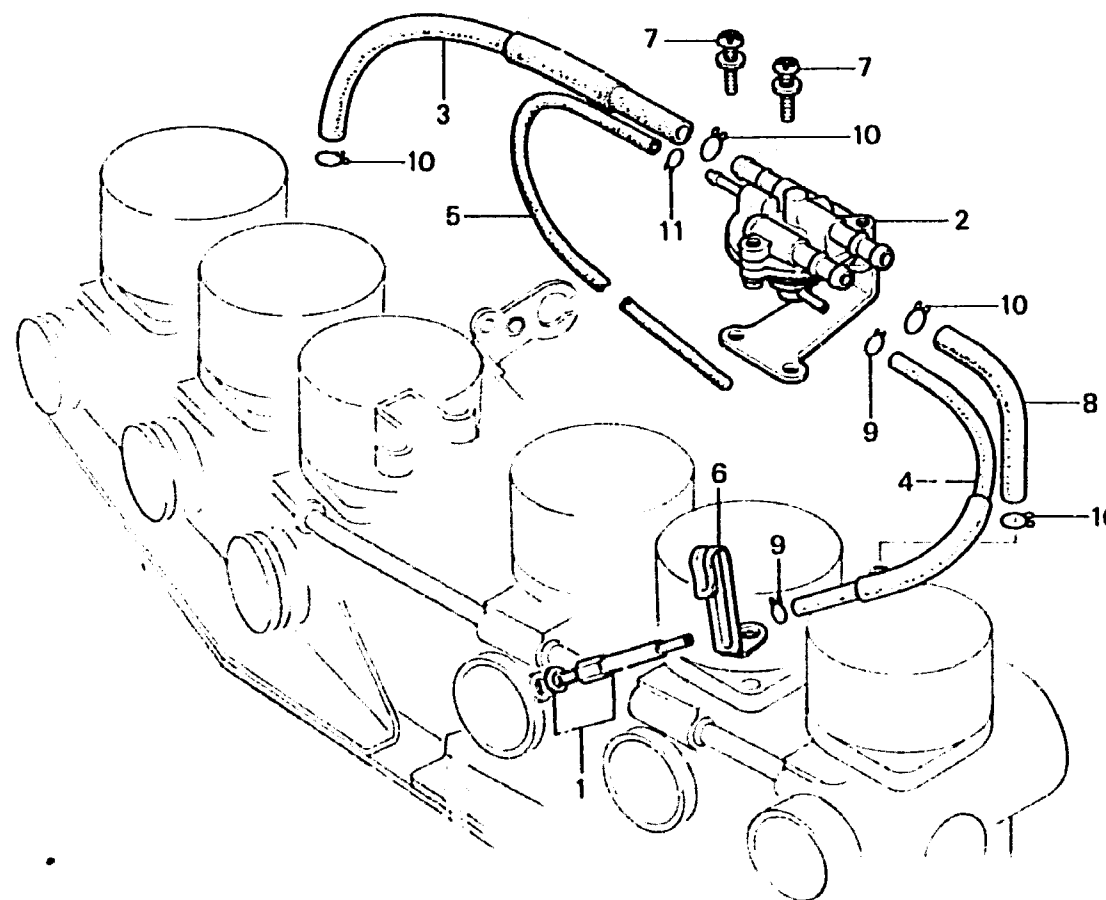

**F 12**

**E-20**

Automatic fuel cock  
(CBX<sub>A</sub>)

Robinet d'essence automatique  
(CBX<sub>A</sub>)

Automatischer Benzinhahn  
(CBX<sub>A</sub>)

Grifo de combustible automático  
(CBX<sub>A</sub>)

B422-65

Item d'entretien	T.D.R.	N° de réf.	N° de pièce	Description	N° de requis CBX Z A	N° de série	Code de zone
ENS. ROBINET D'ESSENCE AUTOMATIQUE	0.3	1	16026-469-005	JEU DE RACCORD DE CARBURATEUR	1		
		2	16970-469-005	ENS. ROBINET D'ESSENCE AUTOMATIQUE	1		
		3	16971-469-005	TUYAU D'ESSENCE, 7.3X200	1		
		4	16972-469-005	TUYAU DE VIDE	1		
		5	16973-469-005	TUYAU DE EVENT D'AIR	1		
		6	16974-469-005	AGRAFE DE TUYAU	1		
		7	93892-05020-00	VIS A TETE A RONDELLE, 5X20	2		
		8	95001-75100-40	TUYAU D'ESSENCE, 7.3X100	1		
		9	95002-02070	PINCE B7 POUR TUBE	2		
		10	95002-02120	PINCE B12 POUR TUBE	4		
		11	95002-02650	PINCE B6.5 POUR TUBE	1		