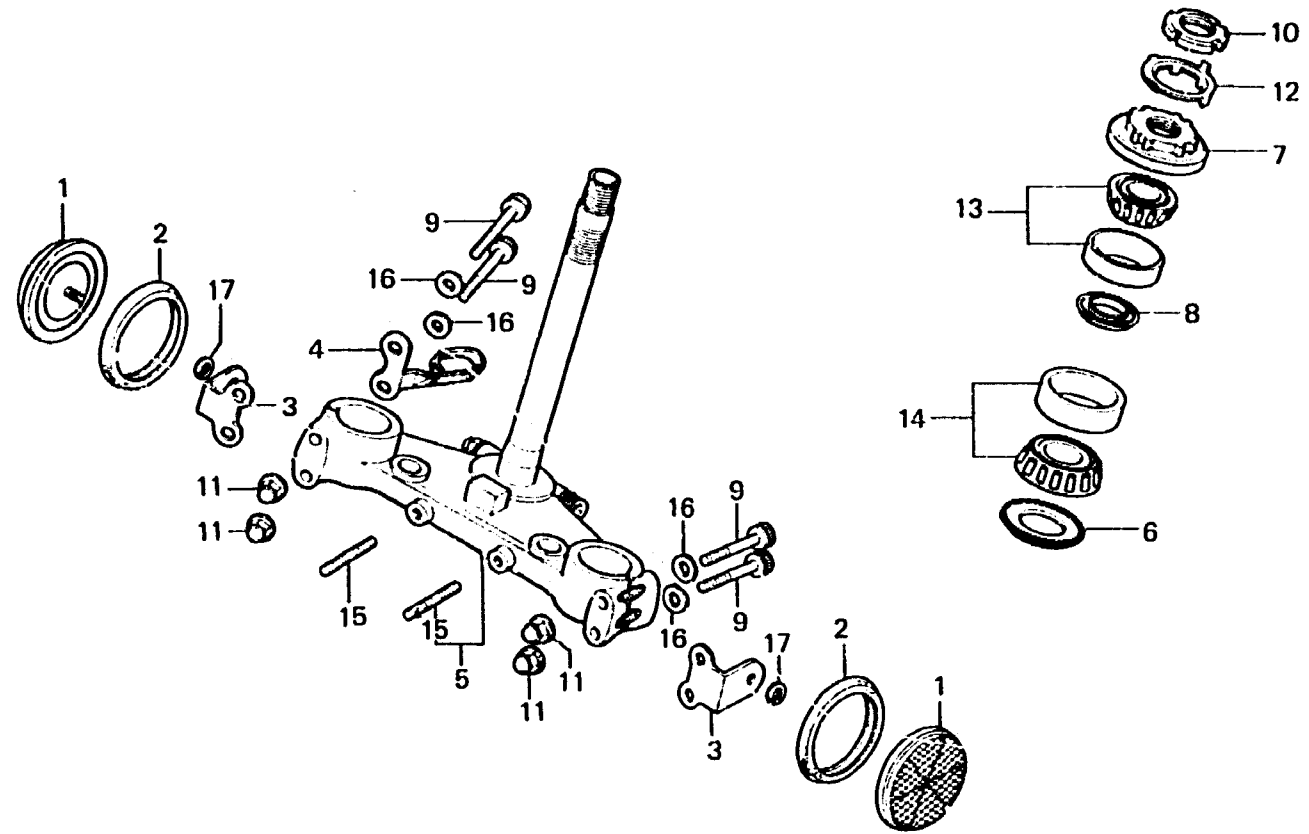

**H 13**

**F-6**

Steering stem

Tige de direction

Steuerkopfschaft

Varilla de la dirección

B422-51A

Item d'entretien	T.D.R.	N° de réf.	N° de pièce	Description	N° de requis CBX Z A	N° de série	Code de zone
		13	91015-371-000	ROULEMENT SUPERIEUR DE TUYAU PRINCIPAL	1		
			91015-425-R31	ROULEMENT SUPERIEUR DE TUYAU PRINCIPAL (TOYO)	1		
		14	91016-371-000	ROULEMENT INFÉRIEUR DE TUYAU PRINCIPAL	1 1		
		15	92700-06032-3B	GOUJON 6X32	2 2		
		16	94102-08000	RONDELLE PLATE, 8MM	4 4		
		17	94111-06000	RONDELLE ELASTIQUE, 6MM	2 2		CM, DK, DM, E, ED, G, SA, U