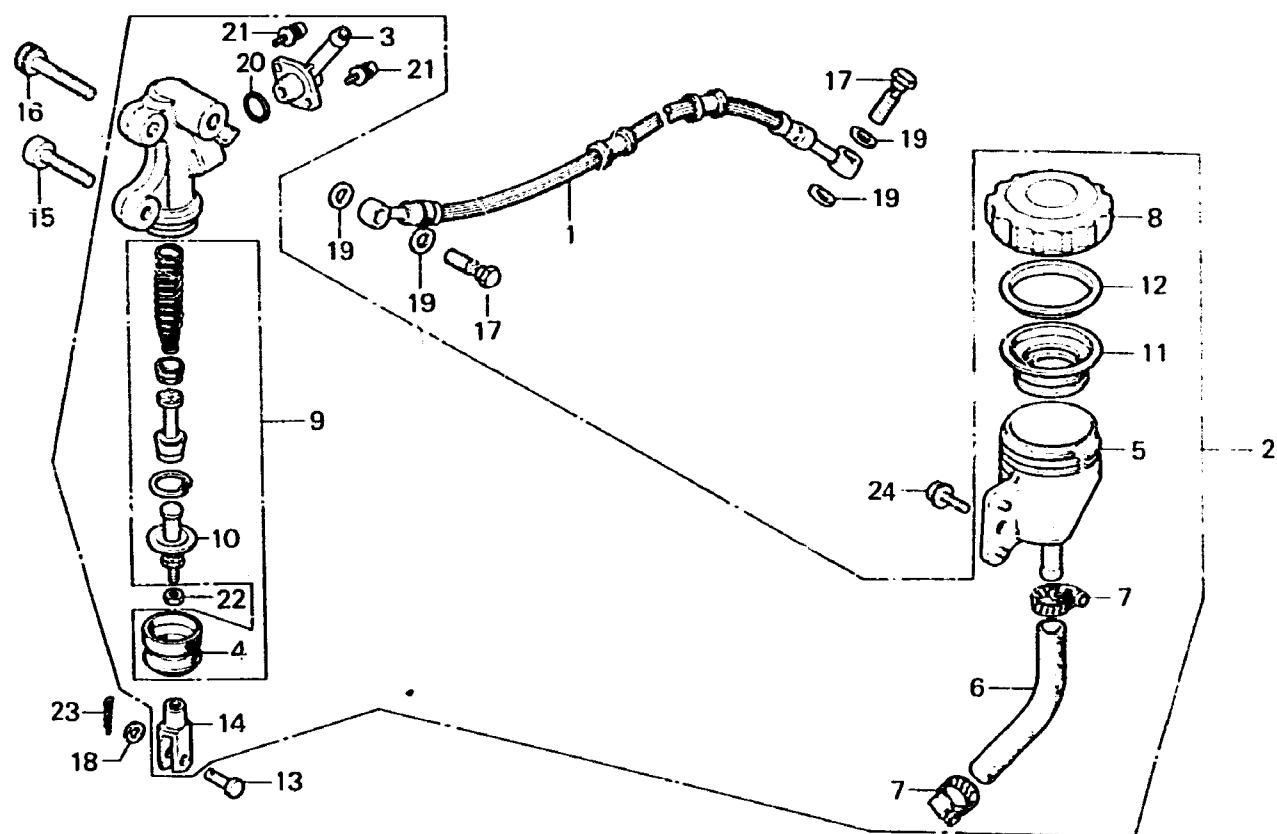

I 15

F-11

Rear brake master cylinder

Maitre cylindre de
frein arrière

Hinterradbremse-
Hauptzylinder

Cilindro maestro de
freno trasero

B422-30

Item d'entretien	T.D.R.	N° de réf.	N° de pièce	Description	N° de requis		N° de série	Code de zone
					Z	A		
		18	90501-310-000	RONDELLE, 7X12	1	1		
		19	90515-300-000	RONDELLE DE BOULON D'HUILE	4	4		
		20	91212-422-076	JOINT TORIQUE, 14.8X2.4	1	1		
		21	93893-04012-00	VIS A TETE A RONDELLE, 4X12	2	2		
		22	94002-08000-05	ECROU HEX., 8MM	1	1		
		23	94201-16150	GUUPILLE FENDUE, 1.6X15	1	1		
		24	95700-06012-08	BOULON DE BRIDE, 6X12	1	1		