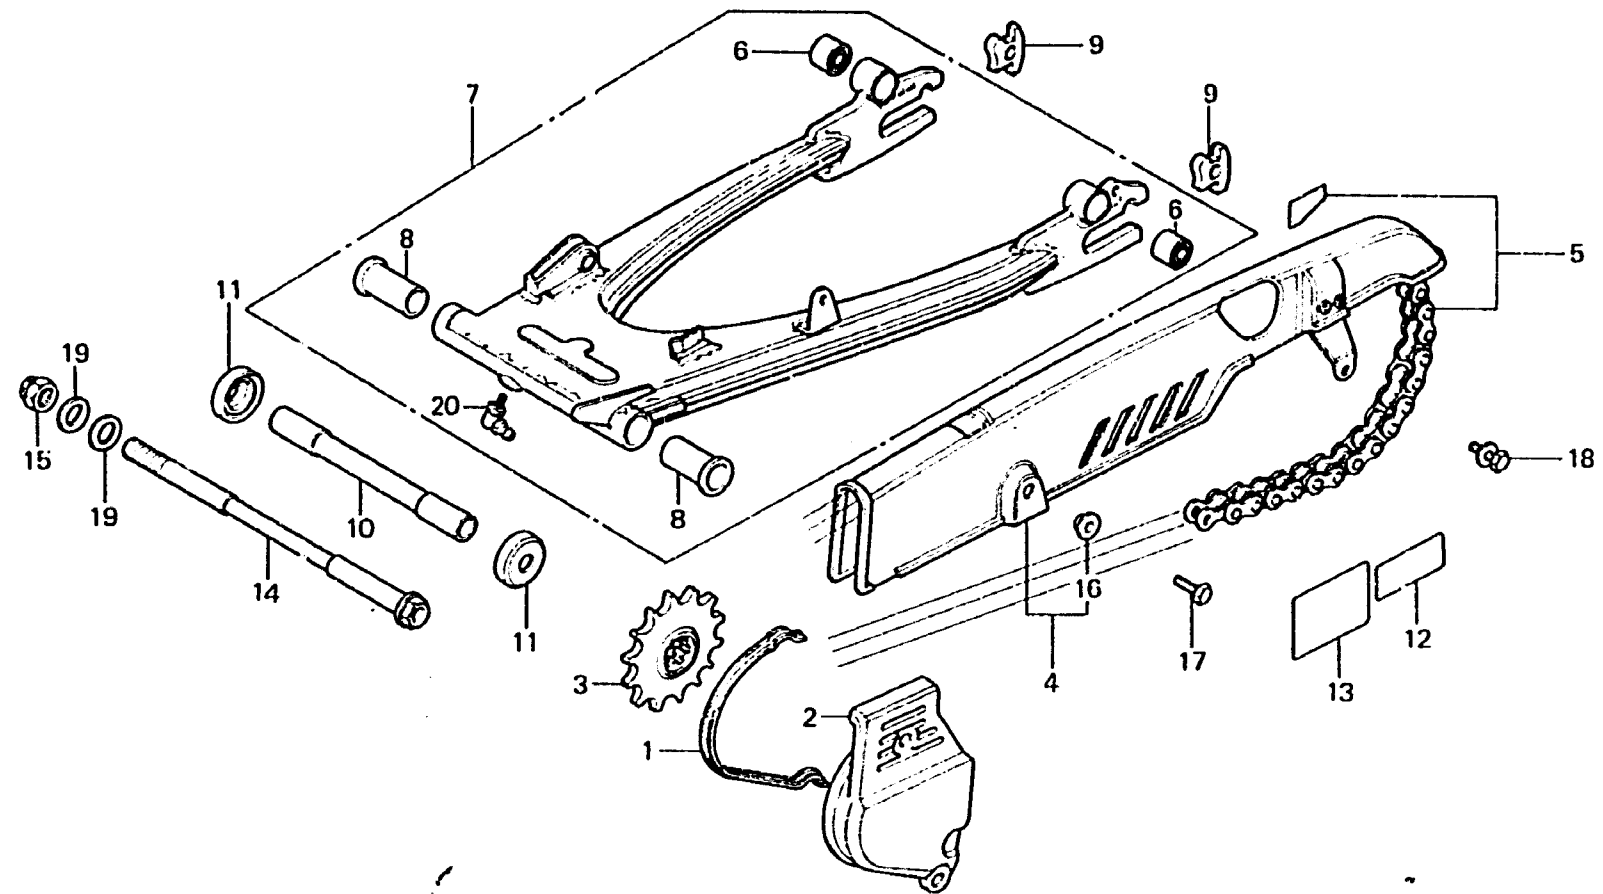

L9

F-24

Rear fork • Chain case
(CBXz)

Fourche arrière • Carter de chaîne
(CBXz)

Hintere Schwiinge • Kettenschutz
(CBXz)

Horquilla trasera • Caja de cadena
(CBXz)

B422-43

Item d'entretien	T.D.R.	N° de réf.	N° de pièce	Description	N° de requis CBX Z A	N° de série	Code de zone
PIGNON DE COMMANDE	0.3	1	11343-422-000	JOINT DE COUVERCLE AR. G.	1		
CARTER DE CHAINE DE COMMANDE	0.1	2	11351-422-000	COUVERCLE AR. G.	1		
JEU DE CHAINE DE COMMANDE	0.7	3	23801-422-000	PIGNON DE COMMANDE (15T)	1		
BAGUE CADUTCHJUC INFERIEURE	1.0	4	40510-422-000	CARTER DE CHAINE DE COMMANDE	1		
AMORTISSEUR AR. (L'ON APPLIQUE LE MEME F.R.T. MEME QUAND ON EFFECTUE L'ENTRETIEN SUR PLUS D'UNE PIECE.)		5	40535-422-621	JEU DE CHAINE DE COMMANDE (84LE)	(1)		F
			40535-422-622	JEU DE CHAINE DE COMMANDE (86LE)	1		F
			40535-422-643	JEU DE CHAINE DE COMMANDE (84LE)	(1)		DK, DM, E, G, SA, U
BAGUE DE PIVOT DE FOURCHE AR. ENS. FOURCHE AR.	0.8		40535-422-673	JEU DE CHAINE DE COMMANDE (86LE)	1		ED DK, DM, E, G, SA, U
COLLIER CENTRAL DE FOURCHE AR.	0.6		40535-422-721	JEU DE CHAINE DE COMMANDE (84L TAKASAGO)	(1)		CH, DK, DM, E, F, G, SA, U
			40535-422-722	JEU DE CHAINE DE COMMANDE (86L TAKASAGO)	1		ED CH, DK, DM, E, F, G, SA, U
			40535-422-723	JEU DE CHAINE DE COMMANDE (84L DAIDO)	(1)		CH, DK, DM, E, F, G, SA, U
			40535-422-724	JEU DE CHAINE DE COMMANDE (86L DAIDO)	1		ED CH, DK, DM, E, F, G, SA, U