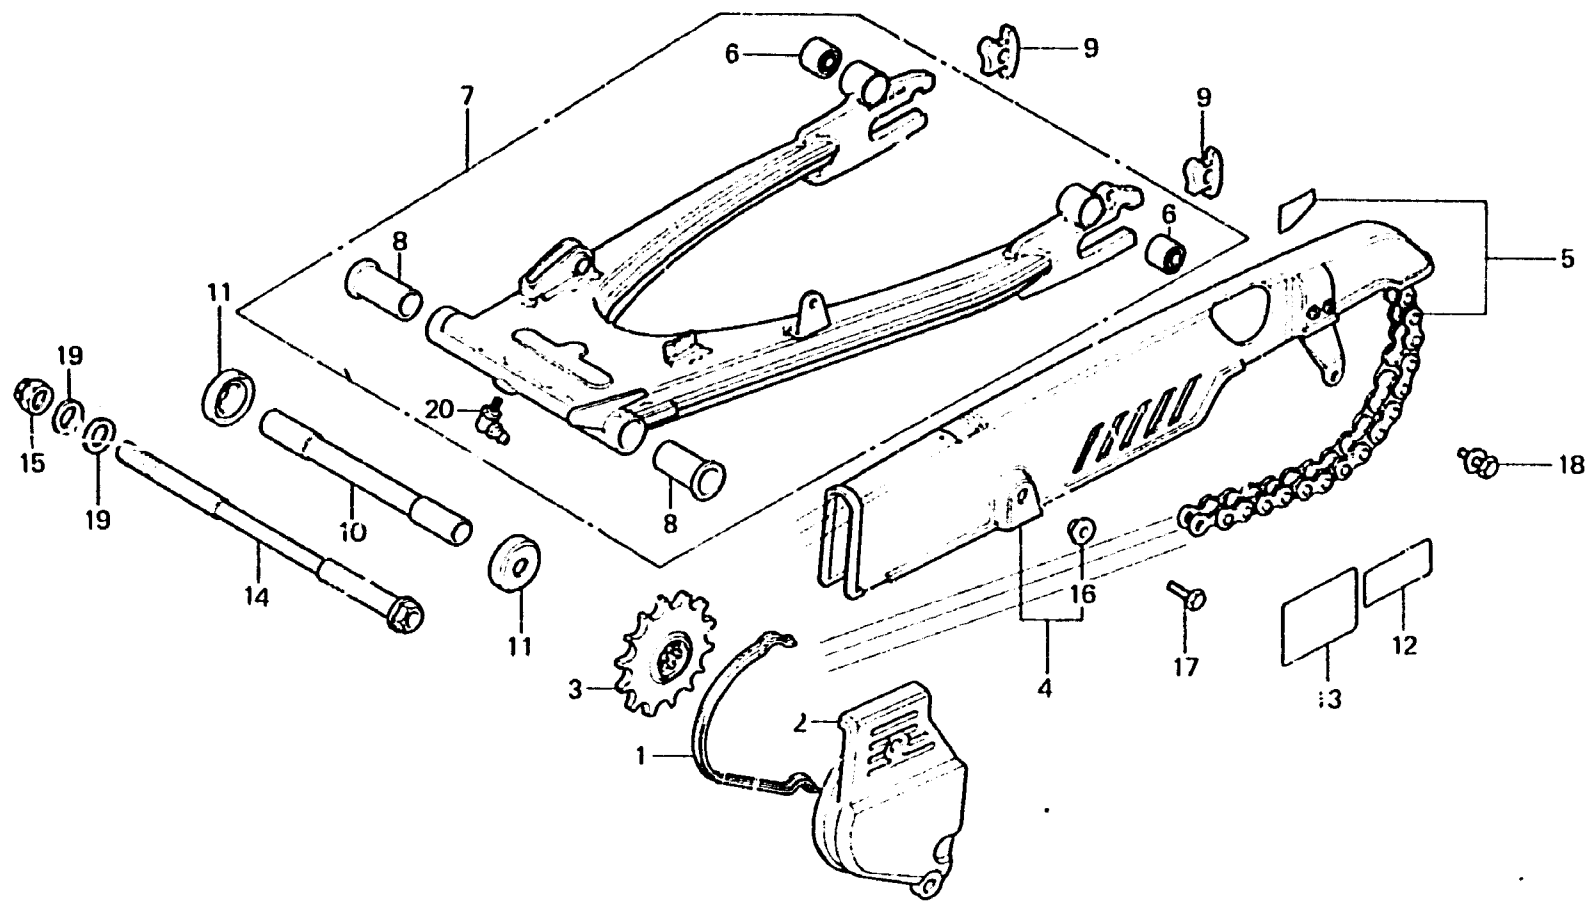

L 12

F-24

Rear fork · Chain case
(CBXz)

Fourche arrière · Carter de chaîne
(CBXz)

Hintere Schwiinge · Kettenschutz
(CBXz)

Horquilla trasera · Caja de cadena
(CBXz)

B422-43

Item d'entretien	T.D.R.	N° de réf.	N° de pièce	Description	N° de requis CBX Z A	N° de série	Code de zone
		20	96201-80000	GRAISSEUR B.T65	1		