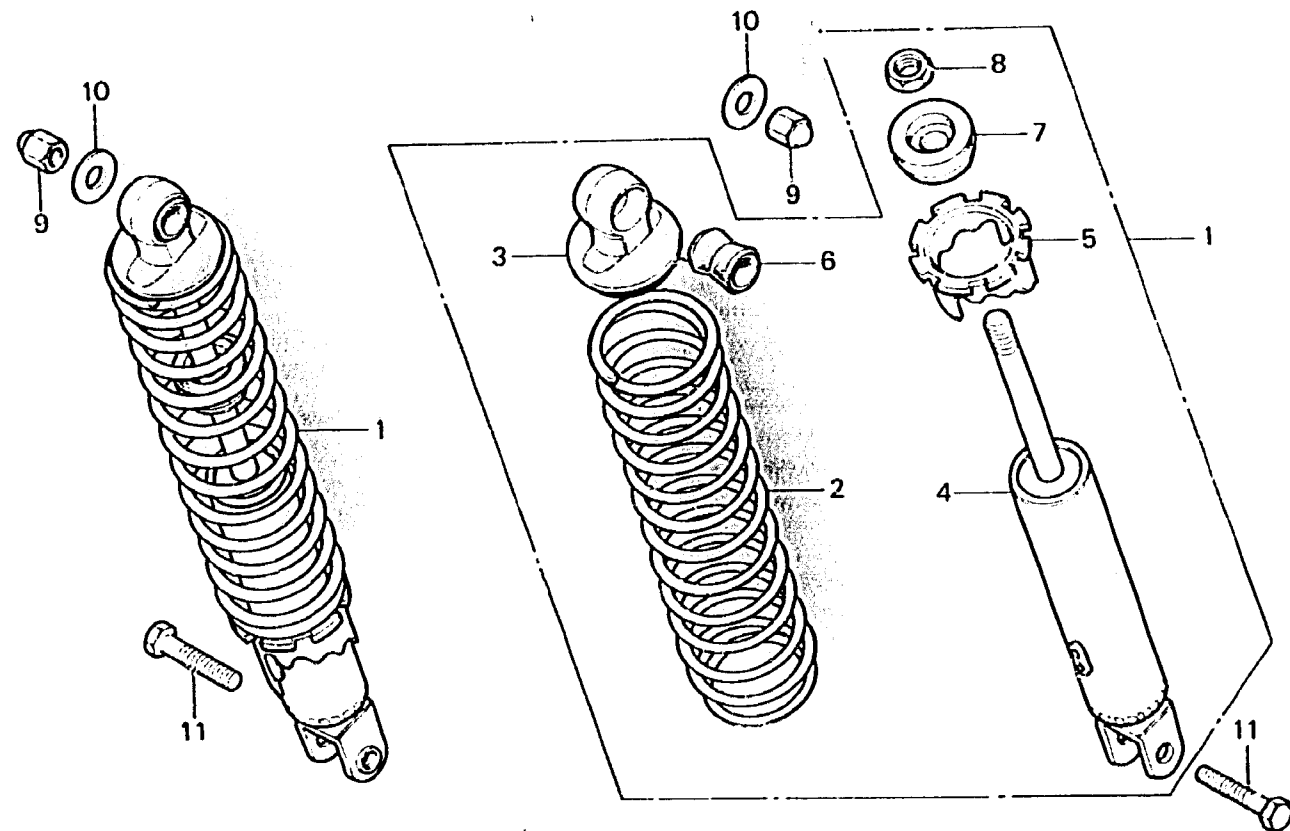

M 1

F-25

Rear cushion
(CBXz-CM, DK, DM, SA)

Amortisseur arrière
(CBXz-CM, DK, DM, SA)

Hinterer Stoßdämpfer
(CBXz-CM, DK, DM, SA)

Amortiguador trasero
(CBXz-CM, DK, DM, SA)

B422-44

Item d'entretien	T.D.R.	N° de réf.	N° de pièce	Description	N° de requis CBX Z A	N° de série	Code de zone
ENS. AMORTISSEUR AR.	0.1	1	52400-422-013	ENS. AMORTISSEUR AR.	2		CM, DK, DM, SA
AMORTISSEUR COMP. AR.	0.3	2	52401-422-013	RESSORT D'AMORTISSEUR AR.	2		CM, DK, DM, SA
PIECES RELATIVES Y COMPRISES		3	52403-410-013	JOINT COMP. SUPERIEUR	2		CM, DK, DM, SA
		4	52410-422-003	AMORTISSEUR COMP. AR.	2		CM, DK, DM, SA
		5	52422-422-003	REGLAGE DE RESSORT	2		CM, DK, DM, SA
		6	52484-292-000	CAOUTCHOUC DE JOINT	2		CM, DK, DM, SA
		7	52517-410-003	CAOUTCHOUC DE BUTEE	2		CM, DK, DM, SA
		8	90301-376-003	ECROU HEX., 11MM	2		CM, DK, DM, SA
		9	90309-315-000	ECROU SUPERIEUR D'AMORTISSEUR AR.	2		CM, DK, DM, SA
		10	90521-292-000	RONDELLE, 10.3MM	2		CM, DK, DM, SA
		11	93200-10032-08	BOULON HEX., 10X32	2		CM, DK, DM, SA