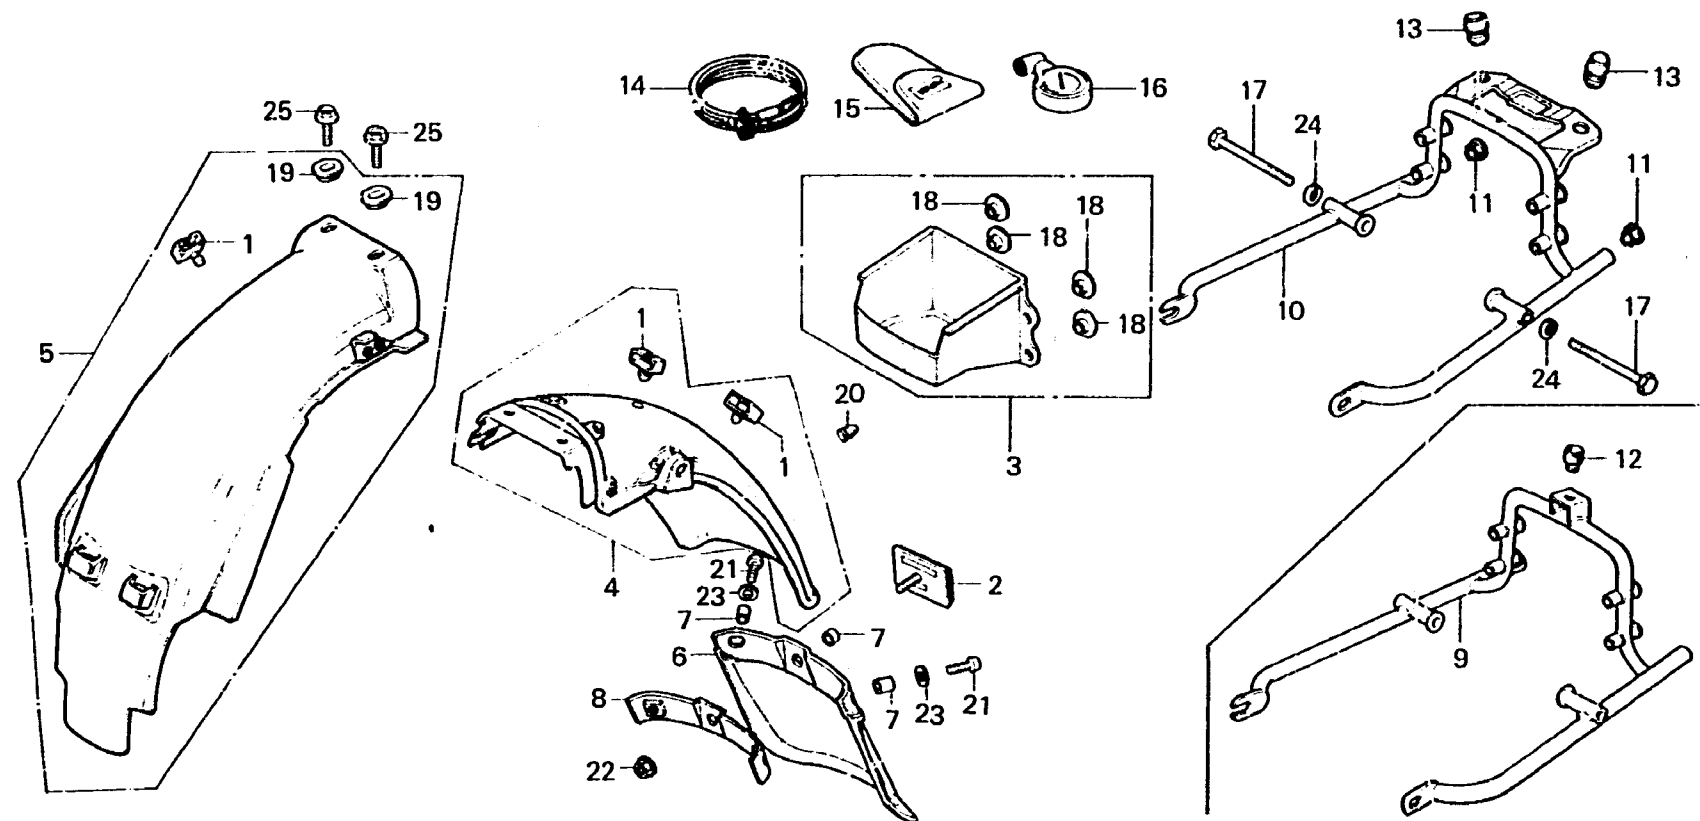

M 5

F-26

Rear fender

Garde-boue arrière

Hinterer Kotflügel

Parafango trasero

B422-70

Item d'entretien	T.D.R.	N° de réf.	N° de pièce	Description	N° de requis CBX Z A	N° de série	Code de zone
		13	84105-469-000	CADUTCHOUQ DE FIXATION D'AUVENT AR.	2		
		14	88800-469-003	CABLE DE BLOCAGE DE SECURITE	1		
		15	89102-469-003	SACQ DE JAUGE DE PRESSIQ D'AIR	1		
		16	89301-469-003	INDICATEUR DE PRESSIQ D'AIR	1		
		17	90120-422-000	BOULON DE FIXATION DE TUYAU AR.	2 2		
		18	90512-422-000	RONDELLE DE FIXATION CARTER DE CHAINE	4		
		19	90513-323-000	RONDELLE, 6X9	2 2		
		20	90899-422-610	BOUCHON DE CONE	1		E, ED, F, G
			70226-611-000	BOUCHON DE TROU DE FIXATION	1	2021646	SA
		21	93500-06014-07	VIS A TETE CYLINDRIQUE, 6X14	2 2		ED
		22	94050-06080	ECROU DE BRIDE, 6MM	1 1		E, ED, F, G
					1		SA
		23	94101-06700	RONDELLE PLATE, 6MM	2 2		ED