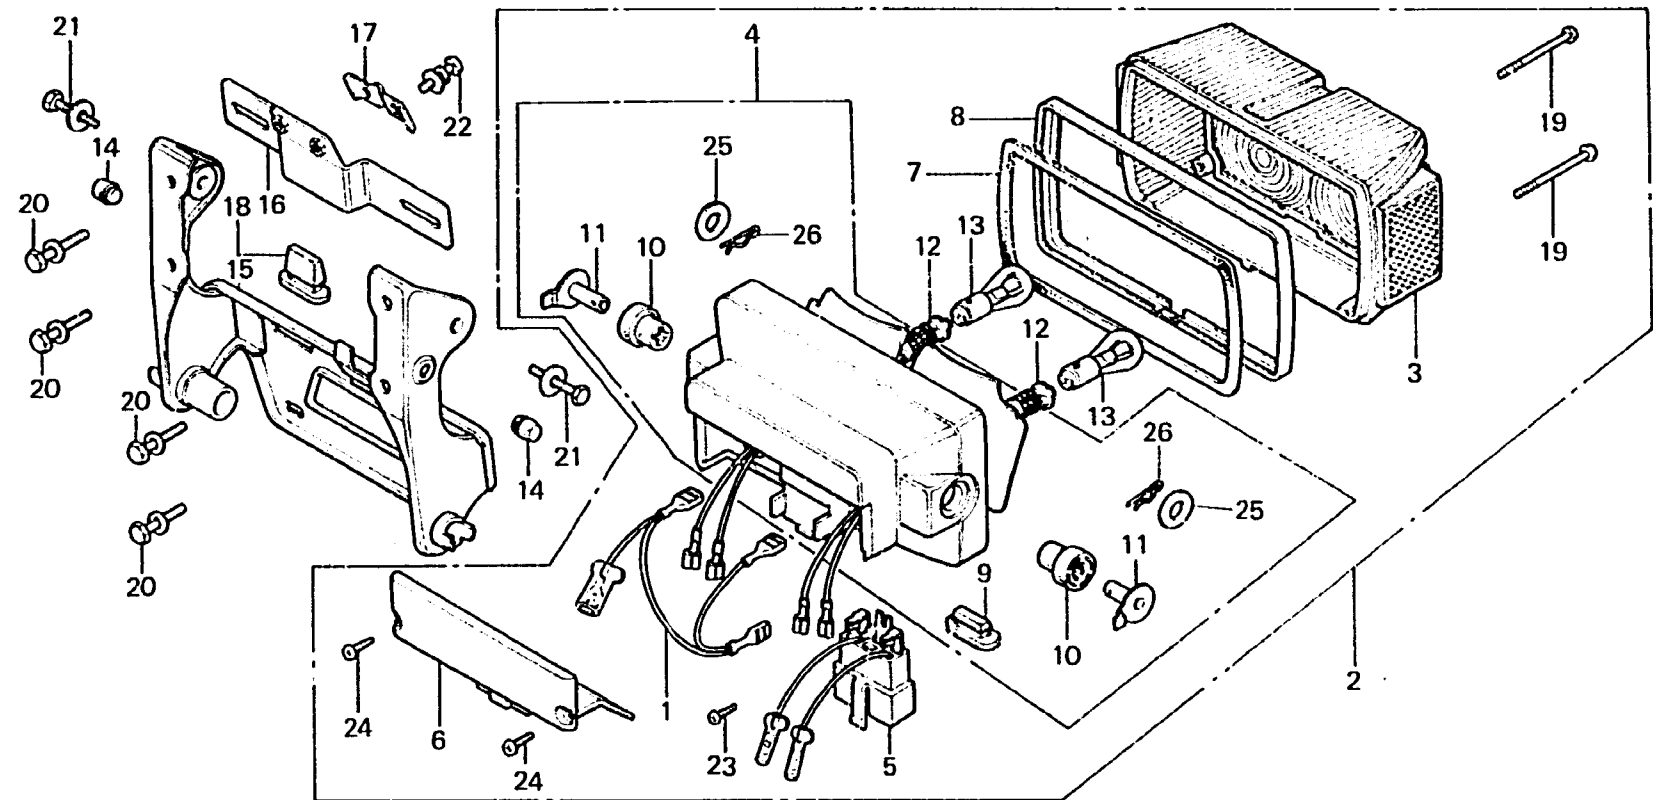

N 1

F-28

Taillight

Feu arrière

Rücklicht

Luz trasera

6422-47

| Item d'entretien | T.D.R. | N° de réf. | N° de pièce | Description | N° de requis CBX Z A | N° de série | Code de zone |
|------------------|--------|------------|----------------|-----------------------------|----------------------------|-----------------------|--------------|
| | | 18 | 84705-422-610 | JEU DE SUPPORT DE FEU AR. | 1 | 2015924 E,ED,F | |
| | | | 84705-422-670 | JEU DE SUPPORT DE FEU AR. | 1 | 2015944 G | |
| | | 19 | 90147-147-671 | VIS AUTO-TARAUEUSE, 4X60 | 4 4 | 2015499 CM,OK,DM,SA,U | |
| | | 20 | 93492-06035-08 | RONDELLE A BOULON, 6X35 | 4 | | |
| | | | 93495-06045-00 | RONDELLE A BOULON, 6X45 | 4 | | |
| | | 21 | 93495-06020-07 | RONDELLE A BOULON, 6X20 | 2 2 | | |
| | | 22 | 93893-06012-08 | VIS A TETE A RONDELLE, 6X12 | 2 | 2003513 CM | |
| | | 23 | 93901-22110 | VIS AUTO-TARAUEUSE, 3X8 | 1 1 | | |
| | | 24 | 93901-24210 | VIS AUTO-TARAUEUSE, 4X10 | 2 2 | | |
| | | 25 | 94103-08800 | RONDELLE PLATE, 8MM | 2 2 | | |
| | | 26 | 94251-08000 | GOUPILLE DE BLOCAGE, 8MM | 2 2 | | |