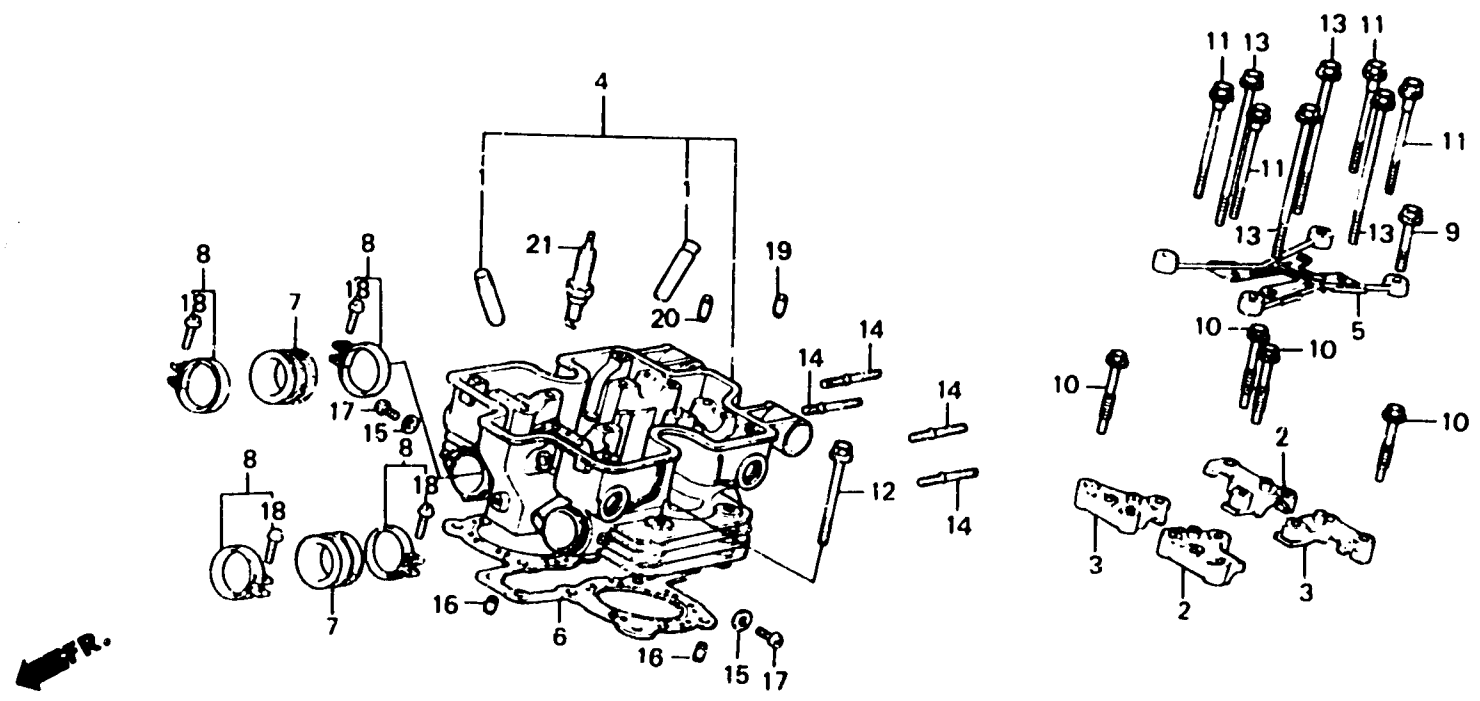

D 12

E-2-1

Cylinder head
(Rear) (VF1000FE • FF-CM)

Culasse
(Arrière) (VF1000FE • FF-CM)

Zylinderkopf
(Hinte) (VF1000FE • FF-CM)

Culata
(Trasero) (VF1000FE • FF-CM)

BMB6 - 3

Item d'entretien	T.D.R.	N° de réf.	N° de pièce	Description	N° de requis VF1000					N° de série	Code de zone
					F1	F2	F3	F4	F5		
			98069-59921	BOUGIE D'ALLUMAGE							U
			98069-59926	BOUGIE D'ALLUMAGE							AR,CM,F,FI,N,SA
				(X27EP-U9 ND)	(2)	-	-	-	-		E,ED,G,SW
				(X27EPR-U9 ND)	(2)	(2)	-	-	-		
					(2)	-	-	-	-		